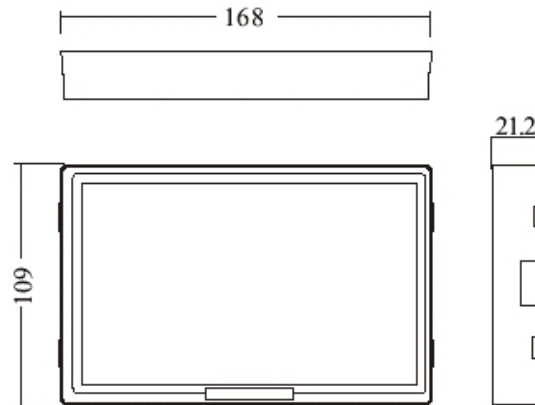

MONITOR

1. SPECIFICATION

* VIDEO

- SCREEN SIZE ----- 7" DIAGONAL
- RESOLUTION ----- 1440(H) x 234(V)
- COLOR CONFIGURATION ----- RGB Stripe
- DOT PITCH ----- 0.107(H) x 0.372(V)
- VIEWING ANGLE ----- Top: 50 deg. / Bottom: 20 deg.
Left: 45 deg. / Right: 45 deg.

6. DIMENSION

7. SUN VISOR KIT

Free Manuals Download Website

<http://myh66.com>

<http://usermanuals.us>

<http://www.somanuals.com>

<http://www.4manuals.cc>

<http://www.manual-lib.com>