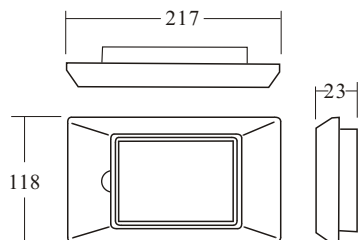

PYLE[®]

view

5" TFT-LCD COLOR MONITOR

PLVSMN5

1. SPECIFICATION

* OPTICAL

- SCREEN SIZE ----- 5" DIAGONAL
- DISPLAY FORMAT ----- 960(H) x 234(V)
- COLOR CONFIGURATION ----- RGB Stripe
Composite SYNC.
- DOT PITCH ----- 0.107(H) x 0.320(V)
- VIEWING ANGLE ----- 70° (H) x 40° (V)

3. DIMENSION

4. SUN VISOR KIT

Free Manuals Download Website

<http://myh66.com>

<http://usermanuals.us>

<http://www.somanuals.com>

<http://www.4manuals.cc>

<http://www.manual-lib.com>