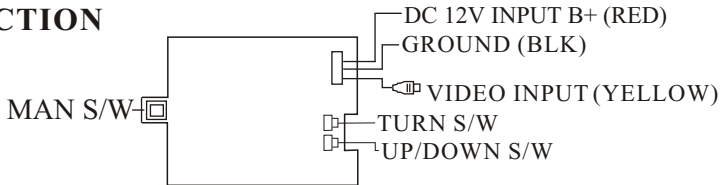

PYLE[®]

view

5" TFT-LCD COLOR MONITOR

PLVSMN5

1. SPECIFICATION

* OPTICAL

- SCREEN SIZE ----- 5" DIAGONAL
- DISPLAY FORMAT ----- 960(H) x 234(V)
- COLOR CONFIGURATION ----- RGB Stripe
Composite SYNC.
- DOT PITCH ----- 0.107(H) x 0.320(V)
- VIEWING ANGLE ----- 70° (H) x 40° (V)

* ELECTRICAL

- COLOR SYSTEM ----- NTSC
- VIDEO INPUT ----- 1 Vp-p, 75ohms
- HORIZONTAL FREQUENCY ----- 15.734KHz
- VERTICAL FREQUENCY ----- 60Hz
- POWER CUNSUMPTION ----- DC12V 480mA MAX. 6VA

2. FUNCTION