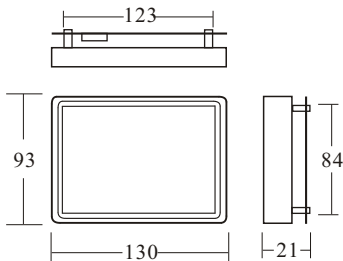

PYLE[®]

view

5" TFT-LCD COLOR MONITOR

PLVSMN5

1. SPECIFICATION

* OPTICAL

- SCREEN SIZE ----- 5" DIAGONAL
- DISPLAY FORMAT ----- 960(H) x 234(V)
- COLOR CONFIGURATION ----- RGB Stripe
Composite SYNC.
- DOT PITCH ----- 0.107(H) x 0.320(V)
- VIEWING ANGLE ----- 70° (H) x 40° (V)

3. DIMENSION

4. SUN VISOR KIT

Free Manuals Download Website

<http://myh66.com>

<http://usermanuals.us>

<http://www.somanuals.com>

<http://www.4manuals.cc>

<http://www.manual-lib.com>