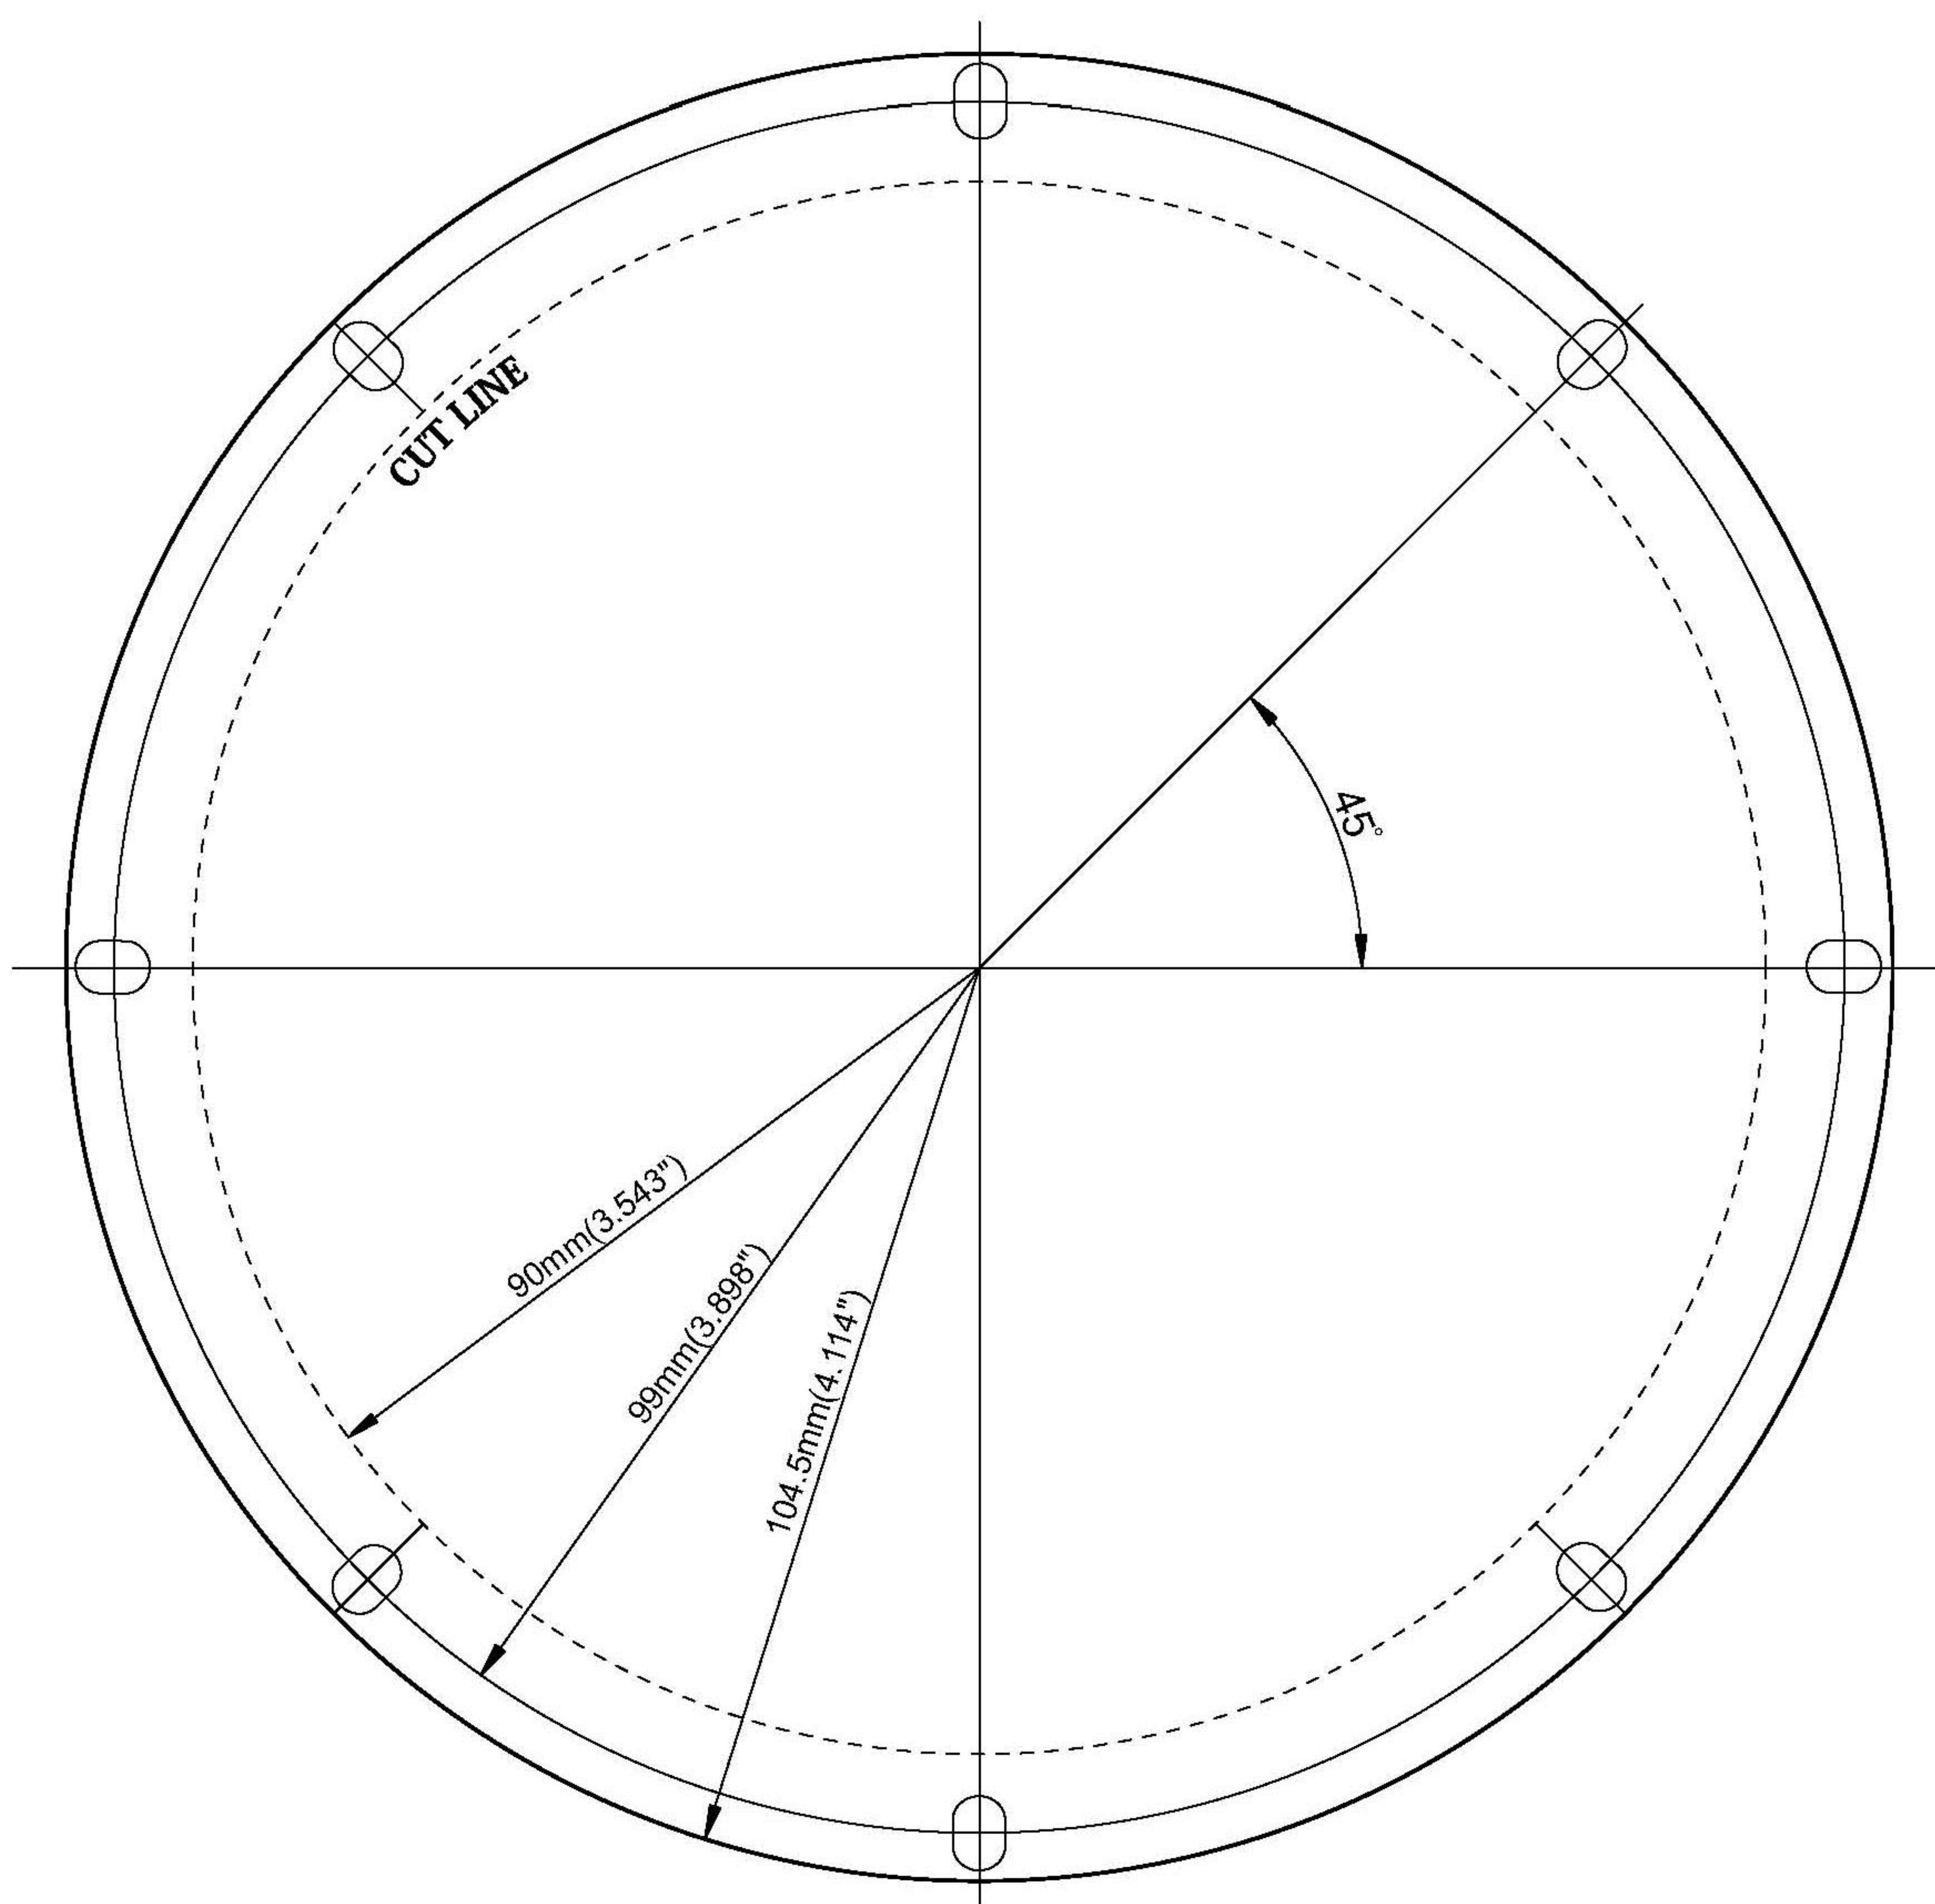

## TEMPLATE FOR 8" MIDBASS