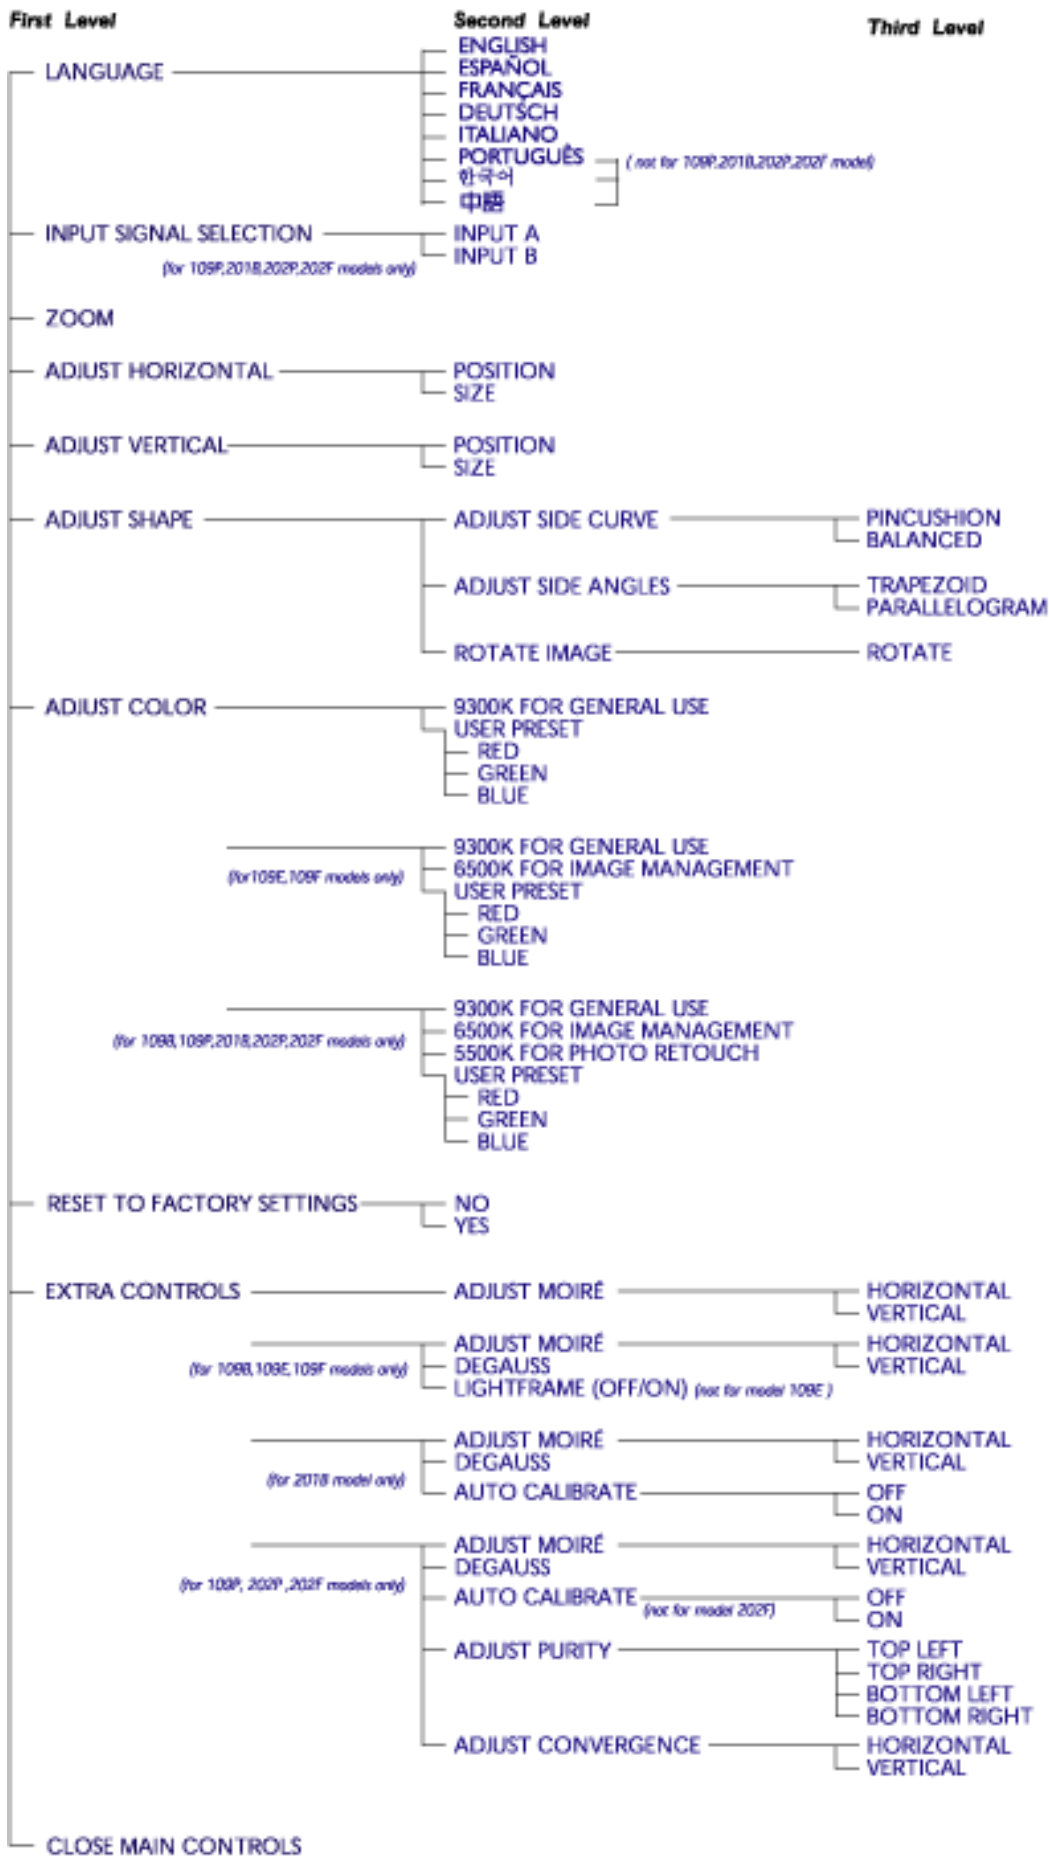

Ú[• ãã ã ^ Á [] ã | Á [^ Á ã Á æ ã | æ Á • : ^ • d æ @ [\ æ æ ^ & @ Á Á [] ã • : ^ { Á ã æ | æ ã Á Ü Ö Á
^ ^ { ^ } d, E

CRT OSD tree / English

* Specifications are subject to change without prior notice.