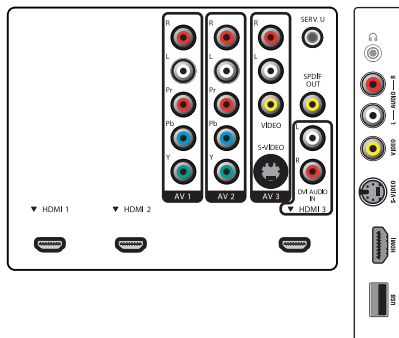

Conectividad

- AV 1: Entrada I/D de audio, YPbPr
- AV 2: Entrada I/D de audio, YPbPr
- AV 3: Entrada de CVBS, Entrada de s-video
- HDMI 1: HDMI v1.3
- HDMI 2: HDMI v1.3
- HDMI 3: Salida de audio analógica Izq/Dch, HDMI v1.3
- EasyLink (HDMI-CEC): Reproducción con un solo botón, Energía, Información del sistema (idioma de menú), Modo de espera del sistema
- Conexiones frontales / laterales: HDMI v1.3, Entrada de S-video, Entrada de CVBS, Entrada I/D de audio, Salida de audífonos, USB
- Salida de audio: digital: Coaxial (cinch)

Potencia

- Temperatura ambiente: 5 °C a 40 °C
- Alimentación: 110 - 240 V, 50/60 Hz
- Consumo de energía: 305 W
- Consumo en modo de espera: < 1 W

Dimensiones

- Dimensiones del aparato en pulg. (An x Al x Pr): 45,79 x 28,03 x 4,49 pulgada
- Dimensiones del aparato con soporte en pulg. (An x Al x Pr): 45,79 x 30,94 x 12,8 pulgada
- Peso con empaque incluido (en libras): 94,80
- Peso del producto (en libras): 79,37 (con soporte), 62,83 (sin soporte)
- Dimensiones de la caja en pulg. (An x Al x Pr): 50,67 x 34,76 x 15,39 pulgada
- Compatible con el montaje en pared VESA: 400 x 400 mm

Accesorios

- Accesorios incl.: Soporte con pedestal de sobremesa, Cable de corriente, Guía de configuración rápida, manual de usuario, Tarjeta de registro, Control remoto

Fecha de publicación
2009-07-31

Versión: 4.0.9

12 NC: 8670 000 34368
UPC: 6 09585 14521 4

© 2009 Koninklijke Philips Electronics N.V.
Todos los derechos reservados.

Las especificaciones quedan sujetas a modificaciones sin previo aviso. Las marcas comerciales son propiedad de Koninklijke Philips Electronics N.V. o sus respectivos titulares.

www.philips.com