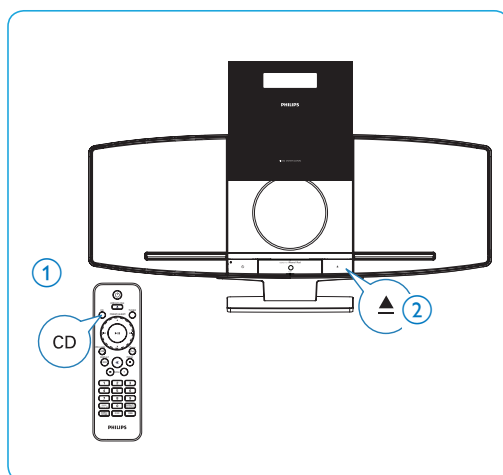

FR

Remarque:

Vous pouvez régler l'horloge uniquement en mode veille.

1. 1 Maintenez la touche **PROG/CLOCK SET** enfoncée pour accéder au mode de réglage de l'horloge.
2. 2 Appuyez plusieurs fois sur **◀◀▶▶** pour sélectionner le format 12 heures ou 24 heures.
3. 3 Appuyez sur **PROG/CLOCK SET** pour confirmer.

1. 4 Appuyez sur **◀◀▶▶** pour régler l'heure.
2. 5 Appuyez sur **PROG/CLOCK SET** pour confirmer.
3. 6 Appuyez sur **◀◀▶▶** pour régler les minutes.
4. 7 Appuyez sur **PROG/CLOCK SET** pour confirmer le réglage de l'horloge.

C

Play a disc

Reproducción de discos

Lecture d'un disque