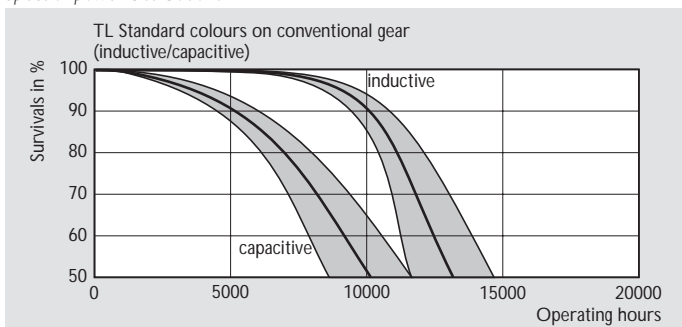

Life expectancy