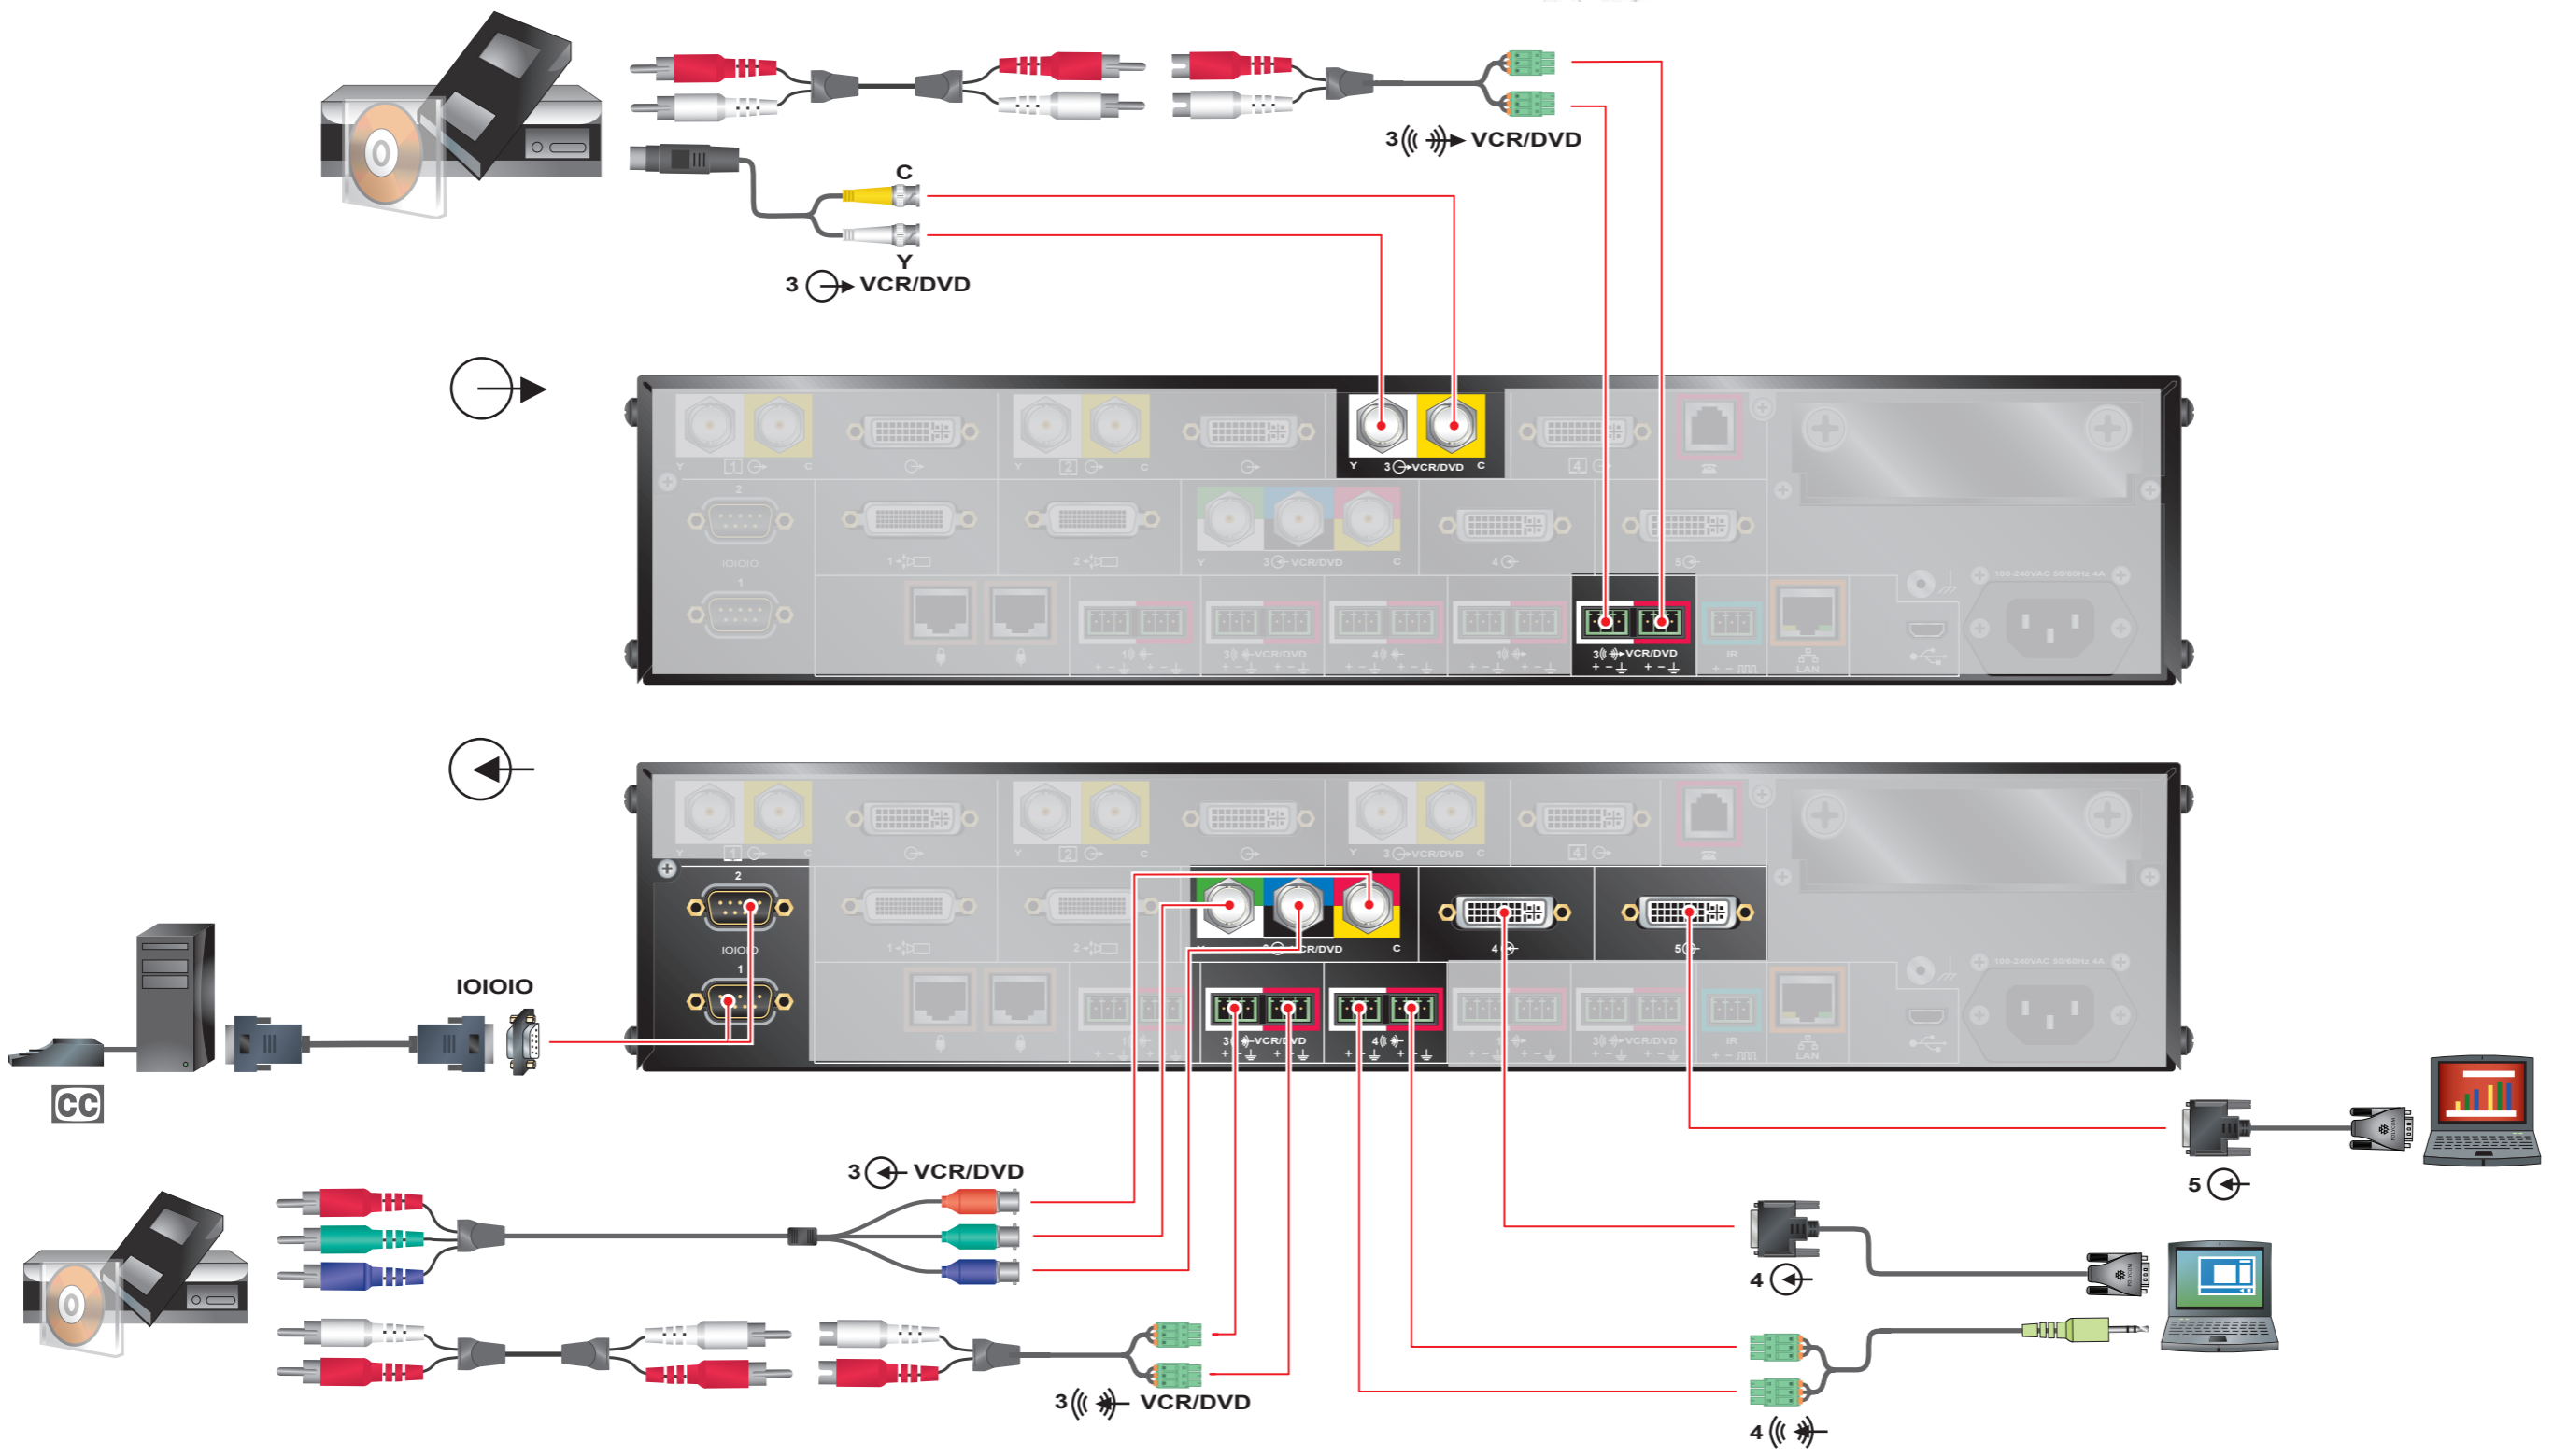

# Setting up the Polycom® HDX 9004™ System

Optional setup

Installation de l'équipement optionnel  
Instalación del equipo optativo  
Instalação do equipamento opcional

Einrichten der optionalen Ausrüstung  
Installazione delle apparecchiature opzionali  
Valgfritt oppsett

Kiegészítő beállítások  
Konfiguracja opcjonalna  
Дополнительная настройка

オプション設定  
选择设置  
選擇設定  
선택 설정

Optional setup

Installation de l'équipement optionnel  
Instalación del equipo optativo  
Instalação do equipamento opcional

Einrichten der optionalen Ausrüstung  
Installazione delle apparecchiature opzionali  
Valgfritt oppsett

Kiegészítő beállítások  
Konfiguracja opcjonalna  
Дополнительная настройка

オプション設定  
选择设置  
選擇設定  
선택 설정