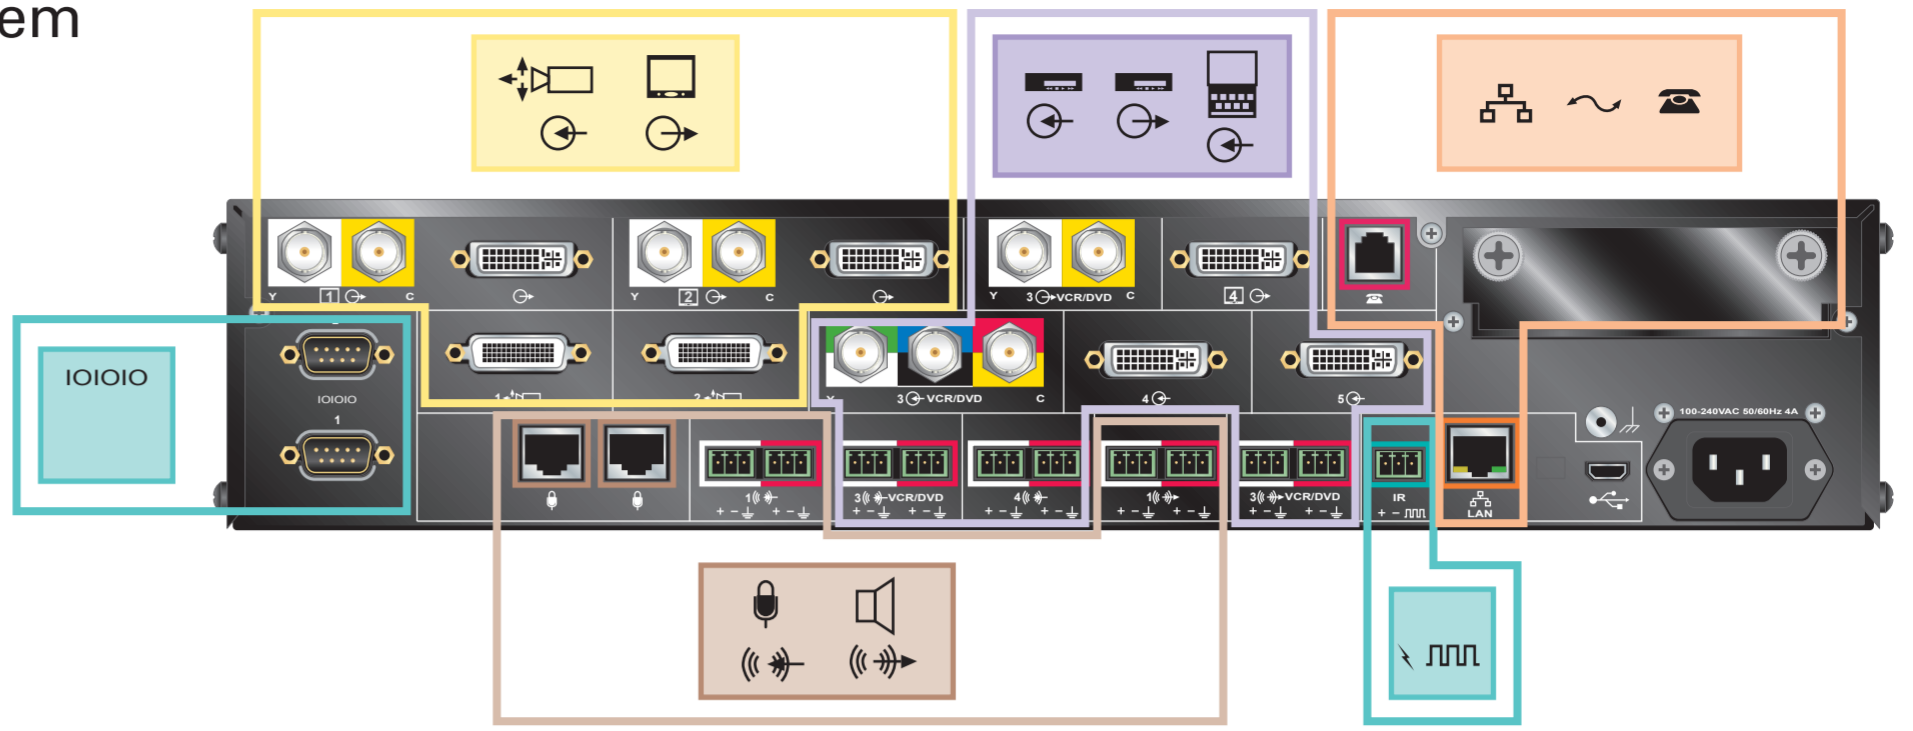

# Setting up the Polycom® HDX 9004™ System

Optional setup

Installation de l'équipement optionnel  
Instalación del equipo optativo  
Instalação do equipamento opcional

Einrichten der optionalen Ausrüstung  
Installazione delle apparecchiature opzionali  
Valgfritt oppsett

Kiegészítő beállítások  
Konfiguracja opcjonalna  
Дополнительная настройка

オプション設定  
选择设置  
選擇設定  
선택 설정

Optional setup

Installation de l'équipement optionnel  
Instalación del equipo optativo  
Instalação do equipamento opcional

Einrichten der optionalen Ausrüstung  
Installazione delle apparecchiature opzionali  
Valgfritt oppsett

Kiegészítő beállítások  
Konfiguracja opcjonalna  
Дополнительная настройка

オプション設定  
选择设置  
選擇設定  
선택 설정