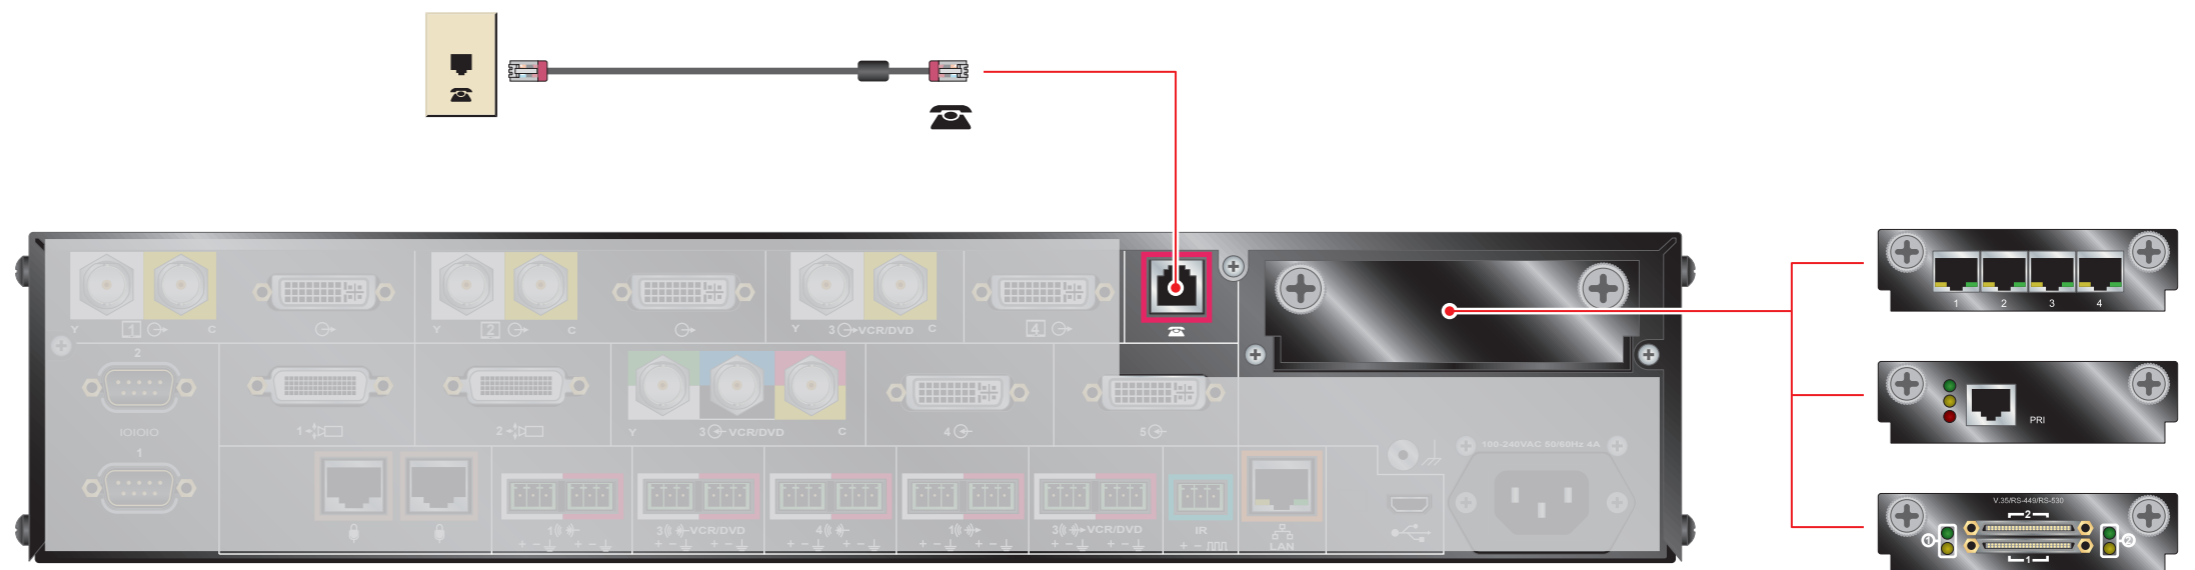

# Setting up the Polycom® HDX 9004™ System

Optional setup

Installation de l'équipement optionnel  
Instalación del equipo optativo  
Instalação do equipamento opcional

Einrichten der optionalen Ausrüstung  
Installazione delle apparecchiature opzionali  
Valgfritt oppsett

Kiegészítő beállítások  
Konfiguracja opcjonalna  
Дополнительная настройка

オプション設定  
选择设置  
選擇設定  
선택 설정

Optional setup

Installation de l'équipement optionnel  
Instalación del equipo optativo  
Instalação do equipamento opcional

Einrichten der optionalen Ausrüstung  
Installazione delle apparecchiature opzionali  
Valgfritt oppsett

Kiegészítő beállítások  
Konfiguracja opcjonalna  
Дополнительная настройка

オプション設定  
选择设置  
選擇設定  
선택 설정