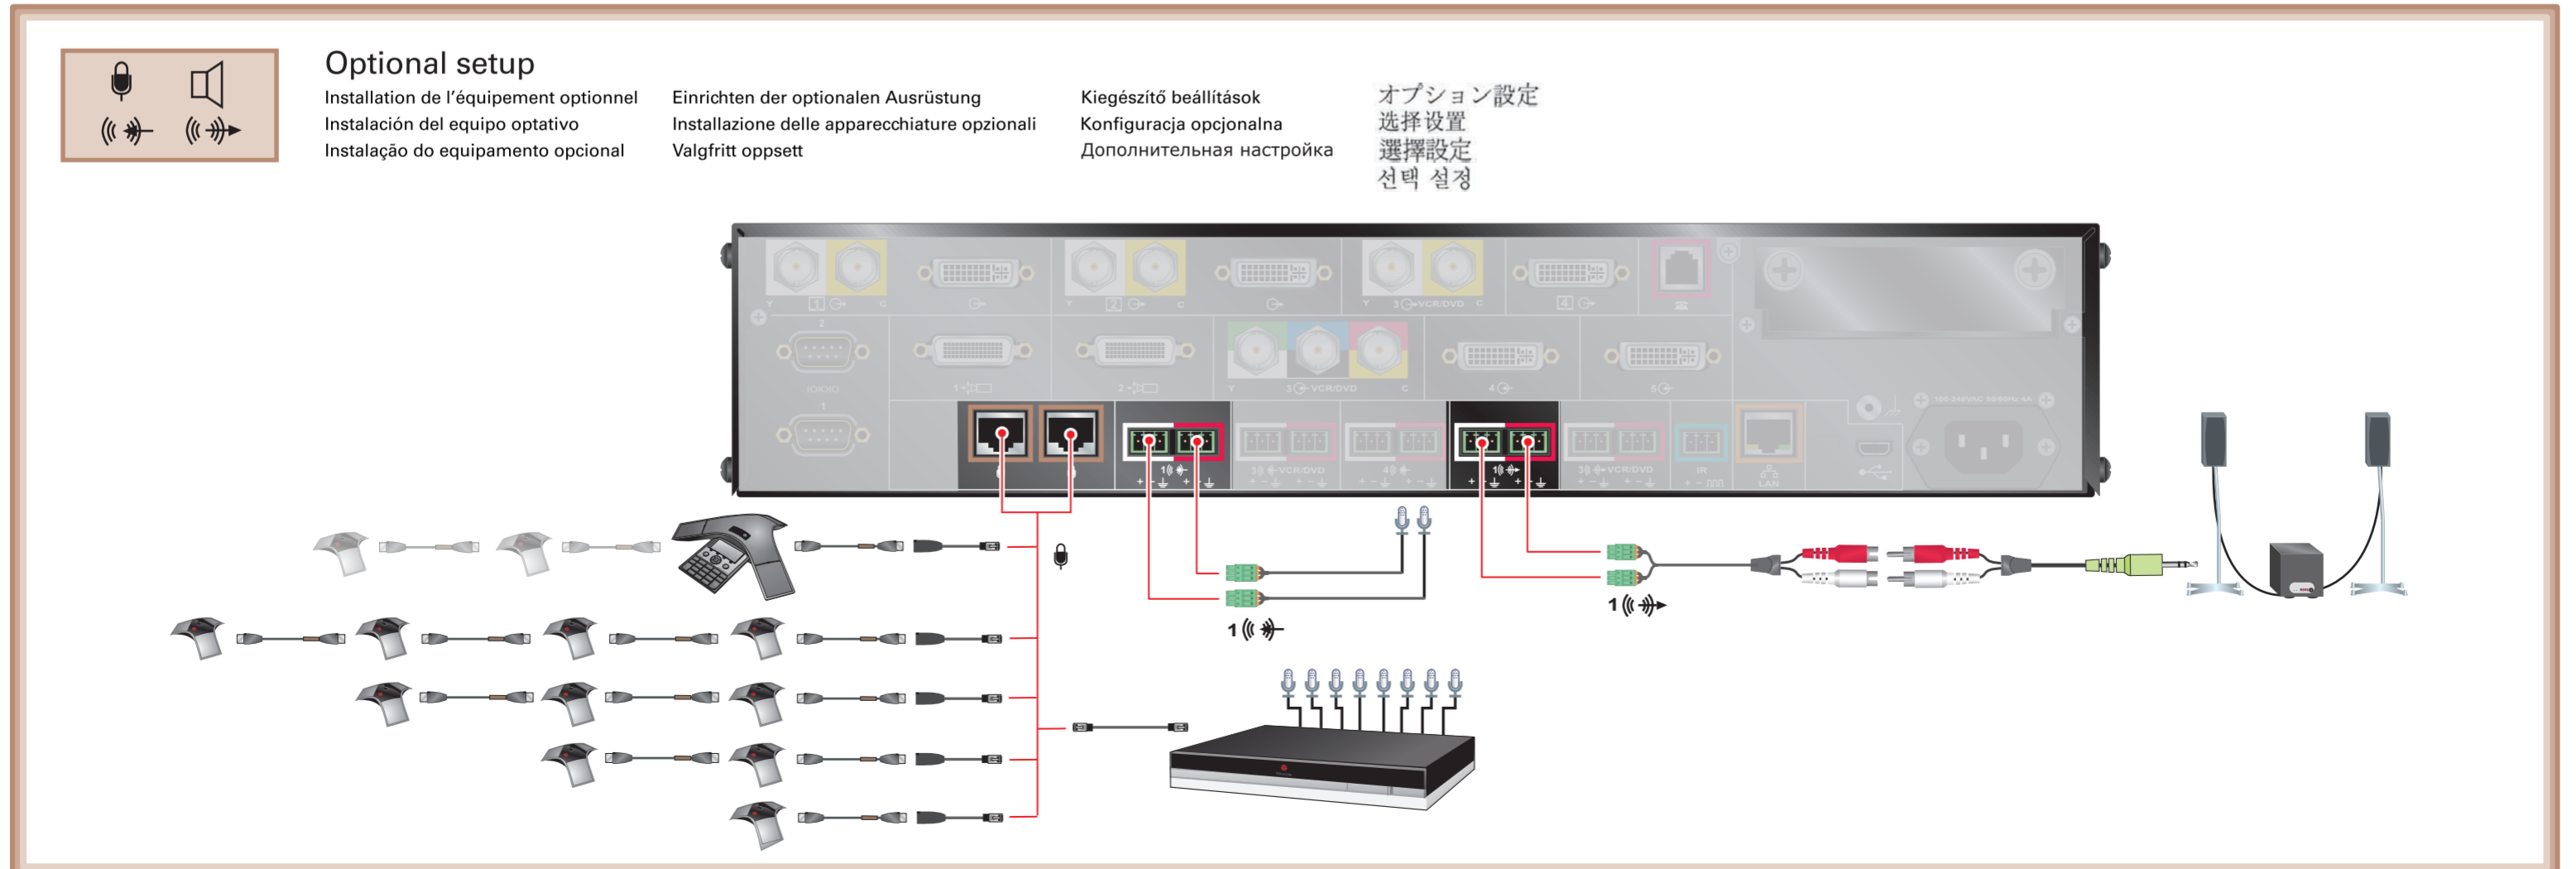

# Setting up the Polycom® HDX 9004™ System

Optional setup

Installation de l'équipement optionnel  
Instalación del equipo optativo  
Instalação do equipamento opcional

Einrichten der optionalen Ausrüstung  
Installazione delle apparecchiature opzionali  
Valgfritt oppsett

Kiegészítő beállítások  
Konfiguracja opcjonalna  
Дополнительная настройка

オプション設定  
选择设置  
選擇設定  
선택 설정

Optional setup

Installation de l'équipement optionnel  
Instalación del equipo optativo  
Instalação do equipamento opcional

Einrichten der optionalen Ausrüstung  
Installazione delle apparecchiature opzionali  
Valgfritt oppsett

Kiegészítő beállítások  
Konfiguracja opcjonalna  
Дополнительная настройка

オプション設定  
选择设置  
選擇設定  
선택 설정