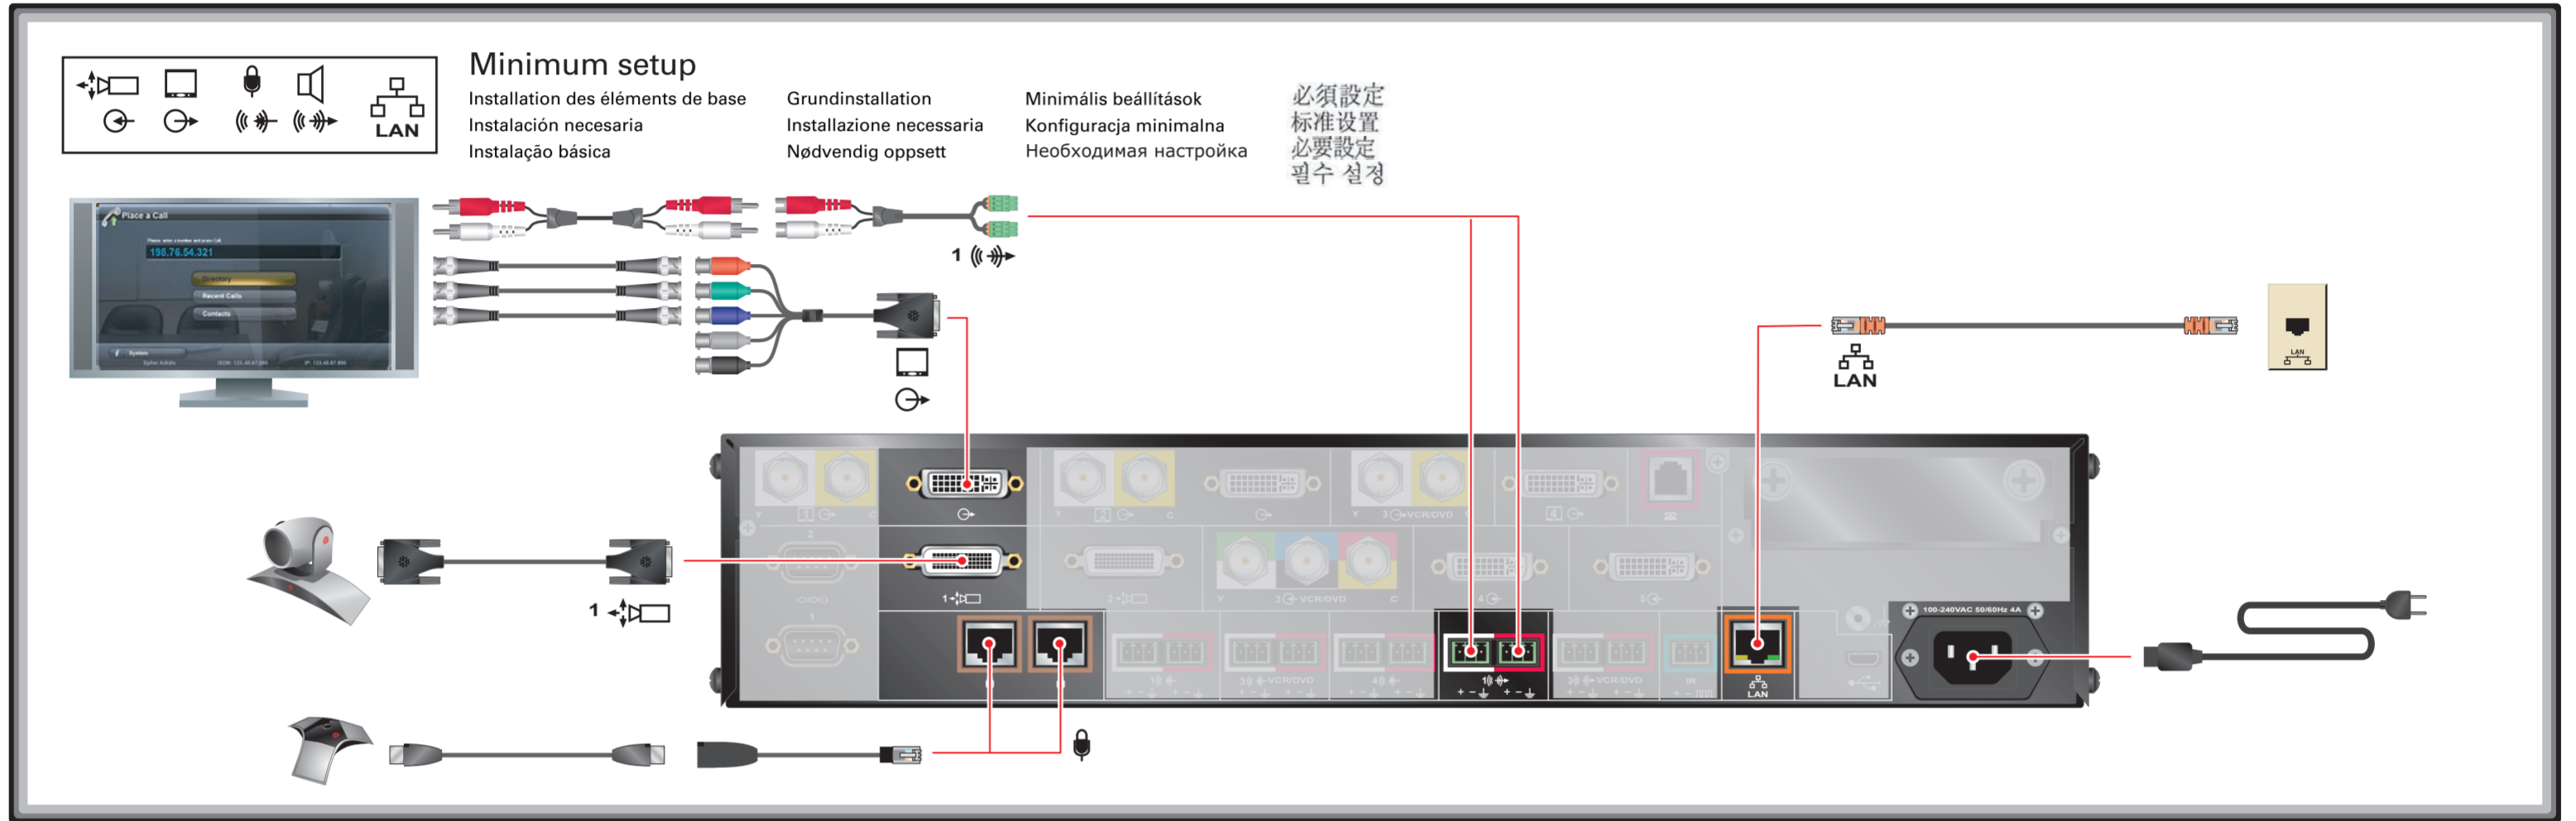

# Setting up the Polycom® HDX 9004™ System

Optional setup

Installation de l'équipement optionnel  
Instalación del equipo optativo  
Instalação do equipamento opcional

Einrichten der optionalen Ausrüstung  
Installazione delle apparecchiature opzionali  
Valgfritt oppsett

Kiegészítő beállítások  
Konfiguracja opcjonalna  
Дополнительная настройка

オプション設定  
选择设置  
選擇設定  
선택 설정

Optional setup

Installation de l'équipement optionnel  
Instalación del equipo optativo  
Instalação do equipamento opcional

Einrichten der optionalen Ausrüstung  
Installazione delle apparecchiature opzionali  
Valgfritt oppsett

Kiegészítő beállítások  
Konfiguracja opcjonalna  
Дополнительная настройка

オプション設定  
选择设置  
選擇設定  
선택 설정