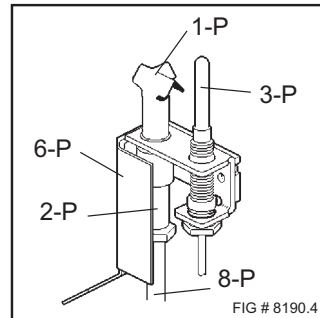

FIG # 240632

HONEYWELL STANDING PILOT

FIG # 8189.5

HONEYWELL IID

FIG # 9298

ROBERTSHAW STANDING PILOT

FIG # 8190.4

CALL OUT	DESCRIPTION	30B	42B	66B	90B	135B	180B
B	BURNER TRAY						
1-B	Burner Tray w/oGas Valve (Sea Level) *	003938F	003939F	004513F	003940F	004227F	004228F
	Burner Tray w/ Gas Valve Nat. STG	004801F	004753F	004761F	004769F	004805F	004793F
	Burner Tray w/ Gas Valve Nat. STG 2 Stage				007051F		
	Burner Tray w/ Gas Valve Pro. STG	004802F	004754F	004762F	004770F	004806F	004794F
	Burner Tray w/ Gas Valve Pro. STG 2 Stage				007052F		
	Burner Tray w/ Gas Valve Nat. HSI	004803F	004755F	004763F	004771F	004807F	004822F
	Burner Tray w/ Gas Valve Pro. HSI	004804F	004756F	004764F	004772F	004808F	004823F
	Burner Tray w/Gas Valve Nat. IID	005449F	005451F	005453F	005455F	005457F	005459F
	Burner Tray w/Gas Valve Pro. IID	005450F	005452F	005454F	005456F	005458F	005460F
2-B	Burner Spacer/Holddown	003941F	003941F	003942F	003942F	004229F	004230F
3-B	Burner	301210/3	301210/3	301210/7	301210/7	301210/11	301210/15
4-B	Burner Orifice Nat. (Sea Level) *	350347F/3	350079F/3	350347F/7	350080F/7	350080F/11	350080F/15
	Burner Orifice Pro. (Sea Level) *	350353F/3	350083F/3	350353F/7	350350F/7	350351F/11	350351F/15
C	CONTROLS						
1-C	Adj. Auto High Limit	601003	601003	601003	601003	601003	601003
	Staged Controller				600887	600887	600887
2-C	Electronic Fast Response Sensor w/Probe	003943F	003943F	003943F	003943F	003943F	003943F
3-C	Probe Fast Response	601017	601017	601017	601017	601017	601017
4-C	Roll-Out/Flue Sensor	006021F	006021F	006021F	006021F	006021F	006021F
G	GAS VALVES						
1-G	Combination Valve Nat. Std. Honeywell**	601009	601009	601009	601009		
	Combination Valve Pro. Std. Honeywell	004825F	004825F	004825F	004825F		
	Combination Valve Nat. Std. Robertshaw On/Off	601009	601009	601009	601009		
	Combination Valve Pro. Std. Robertshaw On/Off	004825F	004825F	004825F	004825F		
	Combination Valve Nat. Std. Robertshaw 2 Stage				004824F	004824F	004824F
	Combination Valve Pro. Std. Robertshaw 2 Stage				004825F	004825F	004825F
	Combination Valve Nat. HSI Honeywell	601015F	601015F	601015F	601015F		
	Combination Valve Pro. HSI Honeywell	601016F	601016F	601016F	601016F		
	Combination Valve Nat. HSI Robertshaw	005095F	005095F	005095F	005095F	004826F	004826F
	Combination Valve Pro. HSI Robertshaw	005096F	005096F	005096F	005096F	004827F	004827F
	Combination Valve Nat. IID Honeywell On/Off	006957F	006957F	006957F	006957F	006957F	
	Combination Valve Pro. IID Honeywell On/Off	006958F	006958F	006958F	006958F	006958F	
	Combination Valve Nat. IID Robertshaw On/Off	005461F	005461F	005461F	005461F		
	Combination Valve Pro. IID Robertshaw On/Off	005462F	005462F	005462F	005462F		
	Combination Valve Nat. IID Robertshaw 2 Stage				005463F	005463F	005463F
	Combination Valve Pro. IID Robertshaw 2 Stage				005464F	005464F	005464F
H	HEAT EXCHANGER						
1-H	Heat Exchanger Cast Iron	003945F	003945F	003946F	003946F	004231F	004232F
	Heat Exchanger Brass	N/A	N/A	N/A	N/A	N/A	N/A
2-H	Inlet/Outlet Header Cast Iron	003950F	003950F	003952F	003952F	004235F	004236F
	Inlet/Outlet Header Brass	N/A	N/A	N/A	N/A	N/A	N/A
3-H	Return Header Cast Iron	003954F	003954F	003956F	003956F	004239F	004240F
	Return Header Brass	N/A	N/A	N/A	N/A	N/A	N/A
4-H	Tube Bundle ¹	003959F	003959F	003960F	003960F	004243F	004244F
5-H	Heat Exchanger Tube	003961F	003961F	003961F	003961F	003961F	003961F
6-H	Baffle Kit	003963F	003963F	003964F	003964F	004245F	004246F
7-H	Carriage Bolt Kit	003965F	003965F	003965F	003965F	004247F	004248F
	Stud Bolt	007912F	007912F	007912F	007912F	007911F	007911F
8-H	Header Gasket	800203B	800203B	800203B	800203B	800203B	800203B
9-H	Sensor Well	007211F	007211F	007211F	007211F	007211F	007211F
10-H	Well Retaining Clip	300203	300203	300203	300203	300203	300203
J	CONTROL BOX						
1-J	Control Box Std. (Complete)	003966F	003966F	003966F	003966F	004249F	004249F
	Control Box Std. 2- Stage (Complete)				007021F	007023F	007023F
	Control Box HSI (Complete)	003967F	003967F	003967F	003967F	004250F	004250F
	Control Box IID Nat/Lock (Complete)	005465F	005465F	005465F	005465F	005466F	005466F
	Control Box IID Nat/Lock 2 Stage (Complete)				007022F	007024F	007024F
2-J	Transformer	650691	650691	650691	650691	650691	650691
3-J	Relay DPST	650518	650518	650518	650518	650518	650518