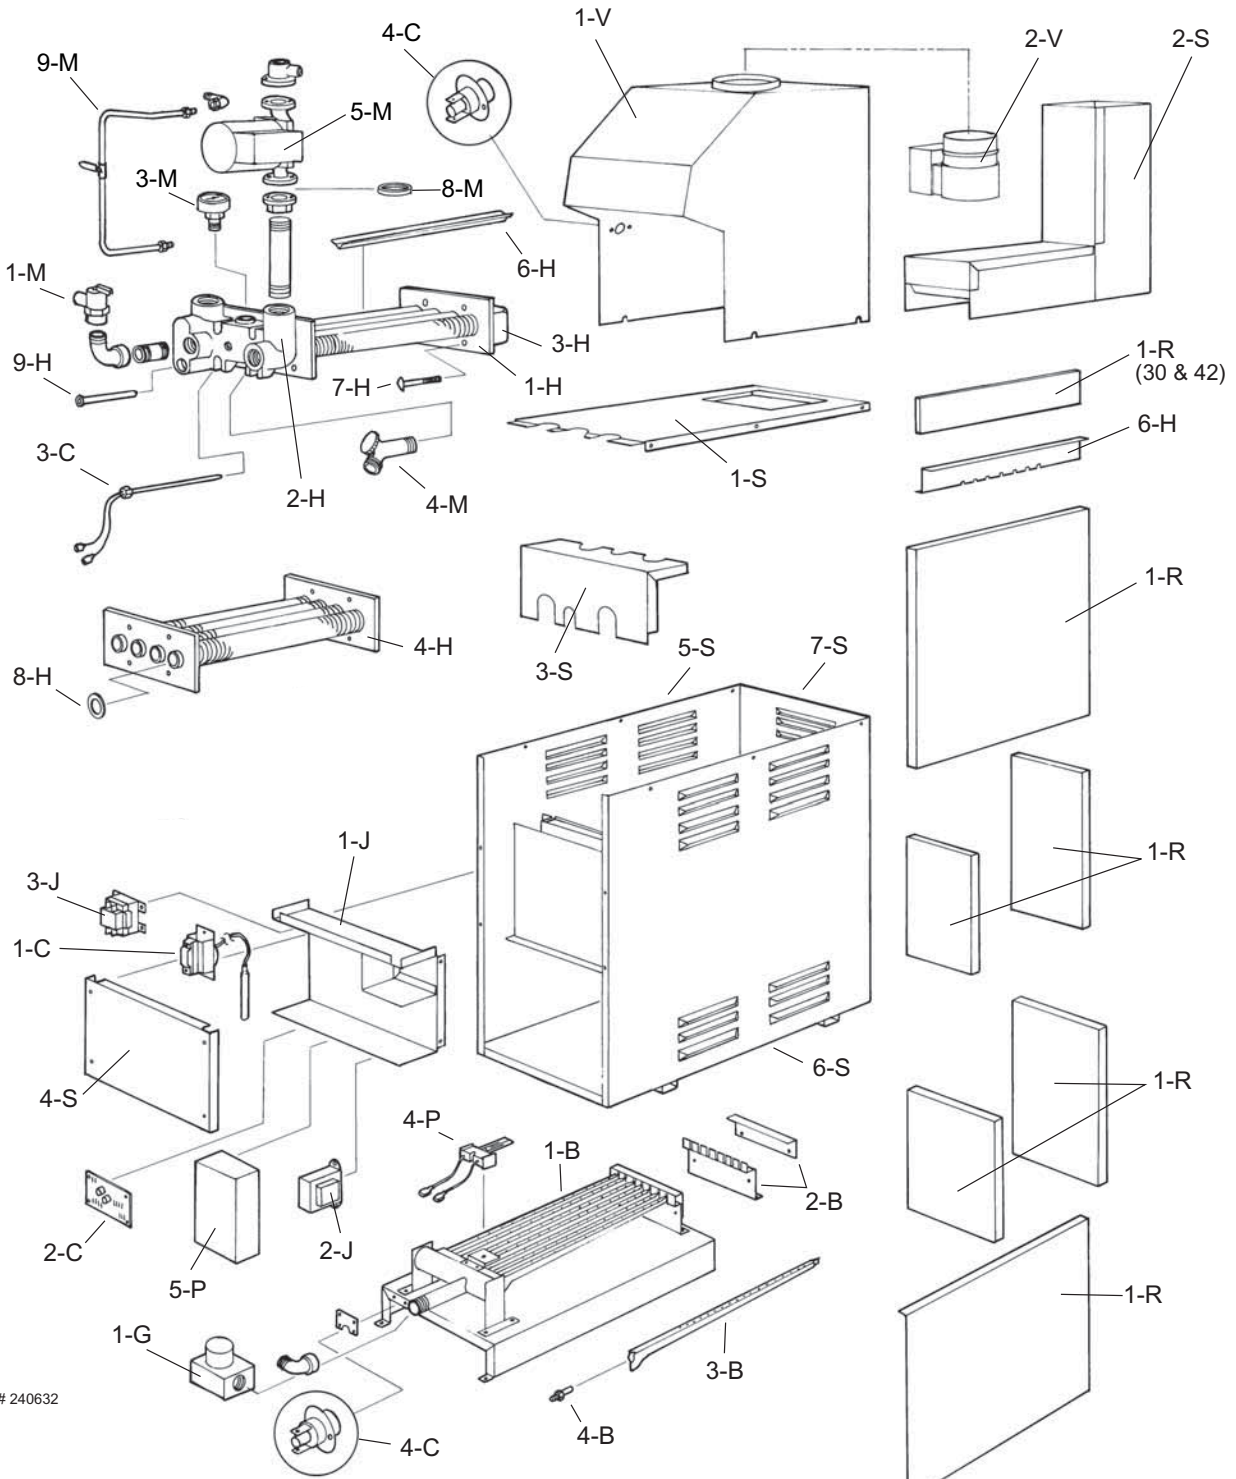

FIG # 240632

HONEYWELL STANDING PILOT

FIG # 8189.5

HONEYWELL IID

FIG # 9298

ROBERTSHAW STANDING PILOT

FIG # 8190.4

CALL OUT	DESCRIPTION	30B	42B	66B	90B	135B	180B
B	BURNER TRAY						
1-B	Burner Tray w/oGas Valve (Sea Level) *	003938F	003939F	004513F	003940F	004227F	004228F
	Burner Tray w/ Gas Valve Nat. STG	004801F	004753F	004761F	004769F	004805F	004793F
	Burner Tray w/ Gas Valve Nat. STG 2 Stage				007051F		
	Burner Tray w/ Gas Valve Pro. STG	004802F	004754F	004762F	004770F	004806F	004794F
	Burner Tray w/ Gas Valve Pro. STG 2 Stage				007052F		
	Burner Tray w/ Gas Valve Nat. HSI	004803F	004755F	004763F	004771F	004807F	004822F
	Burner Tray w/ Gas Valve Pro. HSI	004804F	004756F	004764F	004772F	004808F	004823F
	Burner Tray w/Gas Valve Nat. IID	005449F	005451F	005453F	005455F	005457F	005459F
	Burner Tray w/Gas Valve Pro. IID	005450F	005452F	005454F	005456F	005458F	005460F
2-B	Burner Spacer/Holddown	003941F	003941F	003942F	003942F	004229F	004230F
3-B	Burner	301210/3	301210/3	301210/7	301210/7	301210/11	301210/15
4-B	Burner Orifice Nat. (Sea Level) *	350347F/3	350079F/3	350347F/7	350080F/7	350080F/11	350080F/15
	Burner Orifice Pro. (Sea Level) *	350353F/3	350083F/3	350353F/7	350350F/7	350351F/11	350351F/15
C	CONTROLS						
1-C	Adj. Auto High Limit	601003	601003	601003	601003	601003	601003
	Staged Controller				600887	600887	600887
2-C	Electronic Fast Response Sensor w/Probe	003943F	003943F	003943F	003943F	003943F	003943F
3-C	Probe Fast Response	601017	601017	601017	601017	601017	601017
4-C	Roll-Out/Flue Sensor	006021F	006021F	006021F	006021F	006021F	006021F
G	GAS VALVES						
1-G	Combination Valve Nat. Std. Honeywell**	601009	601009	601009	601009		
	Combination Valve Pro. Std. Honeywell	004825F	004825F	004825F	004825F		
	Combination Valve Nat. Std. Robertshaw On/Off	601009	601009	601009	601009		
	Combination Valve Pro. Std. Robertshaw On/Off	004825F	004825F	004825F	004825F		
	Combination Valve Nat. Std. Robertshaw 2 Stage				004824F	004824F	004824F
	Combination Valve Pro. Std. Robertshaw 2 Stage				004825F	004825F	004825F
	Combination Valve Nat. HSI Honeywell	601015F	601015F	601015F	601015F		
	Combination Valve Pro. HSI Honeywell	601016F	601016F	601016F	601016F		
	Combination Valve Nat. HSI Robertshaw	005095F	005095F	005095F	005095F	004826F	004826F
	Combination Valve Pro. HSI Robertshaw	005096F	005096F	005096F	005096F	004827F	004827F
	Combination Valve Nat. IID Honeywell On/Off	006957F	006957F	006957F	006957F	006957F	
	Combination Valve Pro. IID Honeywell On/Off	006958F	006958F	006958F	006958F	006958F	
	Combination Valve Nat. IID Robertshaw On/Off	005461F	005461F	005461F	005461F		
	Combination Valve Pro. IID Robertshaw On/Off	005462F	005462F	005462F	005462F		
	Combination Valve Nat. IID Robertshaw 2 Stage				005463F	005463F	005463F
	Combination Valve Pro. IID Robertshaw 2 Stage				005464F	005464F	005464F
H	HEAT EXCHANGER						
1-H	Heat Exchanger Cast Iron	003945F	003945F	003946F	003946F	004231F	004232F
	Heat Exchanger Brass	N/A	N/A	N/A	N/A	N/A	N/A
2-H	Inlet/Outlet Header Cast Iron	003950F	003950F	003952F	003952F	004235F	004236F
	Inlet/Outlet Header Brass	N/A	N/A	N/A	N/A	N/A	N/A
3-H	Return Header Cast Iron	003954F	003954F	003956F	003956F	004239F	004240F
	Return Header Brass	N/A	N/A	N/A	N/A	N/A	N/A
4-H	Tube Bundle ¹	003959F	003959F	003960F	003960F	004243F	004244F
5-H	Heat Exchanger Tube	003961F	003961F	003961F	003961F	003961F	003961F
6-H	Baffle Kit	003963F	003963F	003964F	003964F	004245F	004246F
7-H	Carriage Bolt Kit	003965F	003965F	003965F	003965F	004247F	004248F
	Stud Bolt	007912F	007912F	007912F	007912F	007911F	007911F
8-H	Header Gasket	800203B	800203B	800203B	800203B	800203B	800203B
9-H	Sensor Well	007211F	007211F	007211F	007211F	007211F	007211F
10-H	Well Retaining Clip	300203	300203	300203	300203	300203	300203
J	CONTROL BOX						
1-J	Control Box Std. (Complete)	003966F	003966F	003966F	003966F	004249F	004249F
	Control Box Std. 2- Stage (Complete)				007021F	007023F	007023F
	Control Box HSI (Complete)	003967F	003967F	003967F	003967F	004250F	004250F
	Control Box IID Nat/Lock (Complete)	005465F	005465F	005465F	005465F	005466F	005466F
	Control Box IID Nat/Lock 2 Stage (Complete)				007022F	007024F	007024F
2-J	Transformer	650691	650691	650691	650691	650691	650691
3-J	Relay DPST	650518	650518	650518	650518	650518	650518