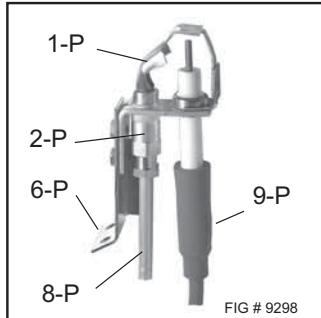

FIG # 240632

HONEYWELL STANDING PILOT

FIG # 8189.5

HONEYWELL IID

FIG # 9298

ROBERTSHAW STANDING PILOT

FIG # 8190.4

CALL OUT	DESCRIPTION	30B	42B	66B	90B	135B	180B
B	BURNER TRAY						
1-B	Burner Tray w/oGas Valve (Sea Level) *	003938F	003939F	004513F	003940F	004227F	004228F
	Burner Tray w/ Gas Valve Nat. STG	004801F	004753F	004761F	004769F	004805F	004793F
	Burner Tray w/ Gas Valve Nat. STG 2 Stage				007051F		
	Burner Tray w/ Gas Valve Pro. STG	004802F	004754F	004762F	004770F	004806F	004794F
	Burner Tray w/ Gas Valve Pro. STG 2 Stage				007052F		
	Burner Tray w/ Gas Valve Nat. HSI	004803F	004755F	004763F	004771F	004807F	004822F
	Burner Tray w/ Gas Valve Pro. HSI	004804F	004756F	004764F	004772F	004808F	004823F
	Burner Tray w/Gas Valve Nat. IID	005449F	005451F	005453F	005455F	005457F	005459F
	Burner Tray w/Gas Valve Pro. IID	005450F	005452F	005454F	005456F	005458F	005460F
2-B	Burner Spacer/Holddown	003941F	003941F	003942F	003942F	004229F	004230F
3-B	Burner	301210/3	301210/3	301210/7	301210/7	301210/11	301210/15
4-B	Burner Orifice Nat. (Sea Level) *	350347F/3	350079F/3	350347F/7	350080F/7	350080F/11	350080F/15
	Burner Orifice Pro. (Sea Level) *	350353F/3	350083F/3	350353F/7	350350F/7	350351F/11	350351F/15
C	CONTROLS						
1-C	Adj. Auto High Limit	601003	601003	601003	601003	601003	601003
	Staged Controller				600887	600887	600887
2-C	Electronic Fast Response Sensor w/Probe	003943F	003943F	003943F	003943F	003943F	003943F
3-C	Probe Fast Response	601017	601017	601017	601017	601017	601017
4-C	Roll-Out/Flue Sensor	006021F	006021F	006021F	006021F	006021F	006021F
G	GAS VALVES						
1-G	Combination Valve Nat. Std. Honeywell**	601009	601009	601009	601009		
	Combination Valve Pro. Std. Honeywell	004825F	004825F	004825F	004825F		
	Combination Valve Nat. Std. Robertshaw On/Off	601009	601009	601009	601009		
	Combination Valve Pro. Std. Robertshaw On/Off	004825F	004825F	004825F	004825F		
	Combination Valve Nat. Std. Robertshaw 2 Stage				004824F	004824F	004824F
	Combination Valve Pro. Std. Robertshaw 2 Stage				004825F	004825F	004825F
	Combination Valve Nat. HSI Honeywell	601015F	601015F	601015F	601015F		
	Combination Valve Pro. HSI Honeywell	601016F	601016F	601016F	601016F		
	Combination Valve Nat. HSI Robertshaw	005095F	005095F	005095F	005095F	004826F	004826F
	Combination Valve Pro. HSI Robertshaw	005096F	005096F	005096F	005096F	004827F	004827F
	Combination Valve Nat. IID Honeywell On/Off	006957F	006957F	006957F	006957F	006957F	
	Combination Valve Pro. IID Honeywell On/Off	006958F	006958F	006958F	006958F	006958F	
	Combination Valve Nat. IID Robertshaw On/Off	005461F	005461F	005461F	005461F		
	Combination Valve Pro. IID Robertshaw On/Off	005462F	005462F	005462F	005462F		
	Combination Valve Nat. IID Robertshaw 2 Stage				005463F	005463F	005463F
	Combination Valve Pro. IID Robertshaw 2 Stage				005464F	005464F	005464F
H	HEAT EXCHANGER						
1-H	Heat Exchanger Cast Iron	003945F	003945F	003946F	003946F	004231F	004232F
	Heat Exchanger Brass	N/A	N/A	N/A	N/A	N/A	N/A
2-H	Inlet/Outlet Header Cast Iron	003950F	003950F	003952F	003952F	004235F	004236F
	Inlet/Outlet Header Brass	N/A	N/A	N/A	N/A	N/A	N/A
3-H	Return Header Cast Iron	003954F	003954F	003956F	003956F	004239F	004240F
	Return Header Brass	N/A	N/A	N/A	N/A	N/A	N/A
4-H	Tube Bundle ¹	003959F	003959F	003960F	003960F	004243F	004244F
5-H	Heat Exchanger Tube	003961F	003961F	003961F	003961F	003961F	003961F
6-H	Baffle Kit	003963F	003963F	003964F	003964F	004245F	004246F
7-H	Carriage Bolt Kit	003965F	003965F	003965F	003965F	004247F	004248F
	Stud Bolt	007912F	007912F	007912F	007912F	007911F	007911F
8-H	Header Gasket	800203B	800203B	800203B	800203B	800203B	800203B
9-H	Sensor Well	007211F	007211F	007211F	007211F	007211F	007211F
10-H	Well Retaining Clip	300203	300203	300203	300203	300203	300203
J	CONTROL BOX						
1-J	Control Box Std. (Complete)	003966F	003966F	003966F	003966F	004249F	004249F
	Control Box Std. 2- Stage (Complete)				007021F	007023F	007023F
	Control Box HSI (Complete)	003967F	003967F	003967F	003967F	004250F	004250F
	Control Box IID Nat/Lock (Complete)	005465F	005465F	005465F	005465F	005466F	005466F
	Control Box IID Nat/Lock 2 Stage (Complete)				007022F	007024F	007024F
2-J	Transformer	650691	650691	650691	650691	650691	650691
3-J	Relay DPST	650518	650518	650518	650518	650518	650518