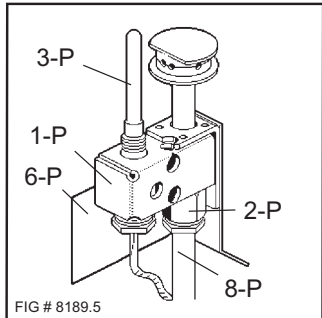

FIG # 240632

HONEYWELL STANDING PILOT

FIG # 8189.5

HONEYWELL IID

FIG # 9298

ROBERTSHAW STANDING PILOT

FIG # 8190.4

CALL OUT	DESCRIPTION	30B	42B	66B	90B	135B	180B
B	BURNER TRAY						
1-B	Burner Tray w/oGas Valve (Sea Level) *	003938F	003939F	004513F	003940F	004227F	004228F
	Burner Tray w/ Gas Valve Nat. STG	004801F	004753F	004761F	004769F	004805F	004793F
	Burner Tray w/ Gas Valve Nat. STG 2 Stage				007051F		
	Burner Tray w/ Gas Valve Pro. STG	004802F	004754F	004762F	004770F	004806F	004794F
	Burner Tray w/ Gas Valve Pro. STG 2 Stage				007052F		
	Burner Tray w/ Gas Valve Nat. HSI	004803F	004755F	004763F	004771F	004807F	004822F
	Burner Tray w/ Gas Valve Pro. HSI	004804F	004756F	004764F	004772F	004808F	004823F
	Burner Tray w/Gas Valve Nat. IID	005449F	005451F	005453F	005455F	005457F	005459F
	Burner Tray w/Gas Valve Pro. IID	005450F	005452F	005454F	005456F	005458F	005460F
2-B	Burner Spacer/Holddown	003941F	003941F	003942F	003942F	004229F	004230F
3-B	Burner	301210/3	301210/3	301210/7	301210/7	301210/11	301210/15
4-B	Burner Orifice Nat. (Sea Level) *	350347F/3	350079F/3	350347F/7	350080F/7	350080F/11	350080F/15
	Burner Orifice Pro. (Sea Level) *	350353F/3	350083F/3	350353F/7	350350F/7	350351F/11	350351F/15
C	CONTROLS						
1-C	Adj. Auto High Limit	601003	601003	601003	601003	601003	601003
	Staged Controller				600887	600887	600887
2-C	Electronic Fast Response Sensor w/Probe	003943F	003943F	003943F	003943F	003943F	003943F
3-C	Probe Fast Response	601017	601017	601017	601017	601017	601017
4-C	Roll-Out/Flue Sensor	006021F	006021F	006021F	006021F	006021F	006021F
G	GAS VALVES						
1-G	Combination Valve Nat. Std. Honeywell**	601009	601009	601009	601009		
	Combination Valve Pro. Std. Honeywell	004825F	004825F	004825F	004825F		
	Combination Valve Nat. Std. Robertshaw On/Off	601009	601009	601009	601009		
	Combination Valve Pro. Std. Robertshaw On/Off	004825F	004825F	004825F	004825F		
	Combination Valve Nat. Std. Robertshaw 2 Stage				004824F	004824F	004824F
	Combination Valve Pro. Std. Robertshaw 2 Stage				004825F	004825F	004825F
	Combination Valve Nat. HSI Honeywell	601015F	601015F	601015F	601015F		
	Combination Valve Pro. HSI Honeywell	601016F	601016F	601016F	601016F		
	Combination Valve Nat. HSI Robertshaw	005095F	005095F	005095F	005095F	004826F	004826F
	Combination Valve Pro. HSI Robertshaw	005096F	005096F	005096F	005096F	004827F	004827F
	Combination Valve Nat. IID Honeywell On/Off	006957F	006957F	006957F	006957F	006957F	
	Combination Valve Pro. IID Honeywell On/Off	006958F	006958F	006958F	006958F	006958F	
	Combination Valve Nat. IID Robertshaw On/Off	005461F	005461F	005461F	005461F		
	Combination Valve Pro. IID Robertshaw On/Off	005462F	005462F	005462F	005462F		
	Combination Valve Nat. IID Robertshaw 2 Stage				005463F	005463F	005463F
	Combination Valve Pro. IID Robertshaw 2 Stage				005464F	005464F	005464F
H	HEAT EXCHANGER						
1-H	Heat Exchanger Cast Iron	003945F	003945F	003946F	003946F	004231F	004232F
	Heat Exchanger Brass	N/A	N/A	N/A	N/A	N/A	N/A
2-H	Inlet/Outlet Header Cast Iron	003950F	003950F	003952F	003952F	004235F	004236F
	Inlet/Outlet Header Brass	N/A	N/A	N/A	N/A	N/A	N/A
3-H	Return Header Cast Iron	003954F	003954F	003956F	003956F	004239F	004240F
	Return Header Brass	N/A	N/A	N/A	N/A	N/A	N/A
4-H	Tube Bundle ¹	003959F	003959F	003960F	003960F	004243F	004244F
5-H	Heat Exchanger Tube	003961F	003961F	003961F	003961F	003961F	003961F
6-H	Baffle Kit	003963F	003963F	003964F	003964F	004245F	004246F
7-H	Carriage Bolt Kit	003965F	003965F	003965F	003965F	004247F	004248F
	Stud Bolt	007912F	007912F	007912F	007912F	007911F	007911F
8-H	Header Gasket	800203B	800203B	800203B	800203B	800203B	800203B
9-H	Sensor Well	007211F	007211F	007211F	007211F	007211F	007211F
10-H	Well Retaining Clip	300203	300203	300203	300203	300203	300203
J	CONTROL BOX						
1-J	Control Box Std. (Complete)	003966F	003966F	003966F	003966F	004249F	004249F
	Control Box Std. 2- Stage (Complete)				007021F	007023F	007023F
	Control Box HSI (Complete)	003967F	003967F	003967F	003967F	004250F	004250F
	Control Box IID Nat/Lock (Complete)	005465F	005465F	005465F	005465F	005466F	005466F
	Control Box IID Nat/Lock 2 Stage (Complete)				007022F	007024F	007024F
2-J	Transformer	650691	650691	650691	650691	650691	650691
3-J	Relay DPST	650518	650518	650518	650518	650518	650518