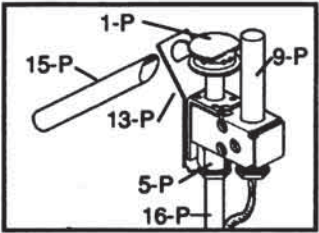

Robertshaw MV

Robertshaw IID

Honeywell MV

Honeywell IID

CALL OUT	DESCRIPTION	185	265	335	405
B	BURNER TRAY				
1-B	Burner Tray w/Burners (Sea Level)*	005213F	005214F	005215F	005216F
	Burner Tray w/o Burner (Sea Level)*	005217F	005218F	005219F	005220F
	Burner Tray w/Gas Valve Nat Millivolt	005221F	005222F	005223F	005224F
	Burner Tray w/Gas Valve Pro Millivolt	005225F	005226F	005227F	005228F
	Burner Tray w/Gas Valve Nat IID	005229F	005230F	005231F	005232F
	Burner Tray w/Gas Valve Pro IID	005233F	005234F	005235F	005236F
2-B	Burner Spacer/Hold Down Kit	005237F	005238F	005239F	005240F
3-B	Burner	301210/13	301210/19	301210/24	301210/29
4-B	Burner Orifice Nat. #51 (Sea Level)*	350080F/13	350080F/19	350080F/24	350080F/29
	Burner Orifice Pro. #57 (Sea Level)*	350083F/13	350083F/19	350083F/24	350083F/29
5-B	Burner Tray w/o Manifold w/o burners	005265F	005266F	005267F	005268F
C	CONTROLS				
1-C	AGS 135 [∞] (Auto Gas Shut-Off) - Red Epoxy	600892B	600892B	600892B	600892B
2-C	High Limit 140 [∞] - Black Epoxy	600893B	600893B	600893B	600893B
3-C	P. C. Board Control IID Units	005241F	005241F	005241F	005241F
6-C	Fuse PC Board IID Units	005384F	005384F	005384F	005384F
4-C	Thermostat Control MV Units Mechanical	003346F	003346F	003346F	003346F
5-C	Temperature Sensor IID Units	005299B	005299B	005299B	005299B
G	GAS VALVE				
1-G	Combination Valve - Nat. MV	003898F	003898F	003898F	003898F
	Combination Valve - Pro. MV	003899F	003899F	003899F	003899F
	Combination Valve - Nat. IID	003900F	003900F	003900F	003900F
	Combination Valve - Pro. IID	004306F	004306F	004306F	004306F
H	HEAT EXCHANGER				
1-H	Heat Exchange Assy. Cast Iron (Complete)	005244F	005245F	005246F	005247F
	Heat Exchange Assy. Brass (Complete)	005248F	005249F	005250F	005251F
2-H	Inlet/Outlet Header CI	003759F	003759F	003759F	003759F
	Inlet/Outlet Header BR	003760F	003760F	003760F	003760F
3-H	Return Header CI	002450F	002450F	002450F	002450F
	Return Header BR	002451F	002451F	002451F	002451F
4-H	Tube Bundle	005252F	005253F	005254F	005255F
5-H	Heat Exchanger Tube (1)	005256F	005257F	005258F	005259F
6-H	Baffle Kit (8)	005260F	005261F	005262F	005263F
7-H	Bolt Kit	001303F	001303F	001303F	001303F
8-H	Header Gasket (9)	800014B	800014B	800014B	800014B
9-H	Unitherm Governor	062234B	062234B	062234B	062234B
10-H	U.G. Retainer Spring	850254	850254	850254	850254
11-H	Bypass Valve	062235B	062235B	062235B	062235B
12-H	Bypass Spring	850252	850253	850253	850253
13-H	Drain Valve	500719	500719	500719	500719
14-H	Sensor Well	003765F	003765F	003765F	003765F
15-H	Well Retaining Clip	300203	300203	300203	300203
16-H	Inlet & Outlet Flange	003766F	003766F	003766F	003766F
17-H	Flange Gasket 1 1/2" Connections	062236B	062236B	062236B	062236B
	Flange Gasket 2" Connections	800080B	800080B	800080B	800080B
18-H	Rear Drain Plug & Cover	005264F	005264F	005264F	005264F
J	CONTROL BOX				
1-J	Ignition Control IID Nat.	004817B	004817B	004817B	004817B
	Ignition Control IID Pro.	004818B	004818B	004818B	004818B
2-J	Transformer 120/240/24V	006736F	006736F	006736F	006736F
3-J	Rocker Switch (MV Units)	006872F	006872F	006872F	006872F
4-J	Rocker Switch (IID Units)	650903	650903	650903	650903