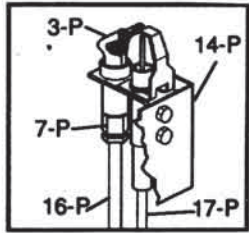

Robertshaw MV

Robertshaw IID

Honeywell MV

Honeywell IID

CALL OUT	DESCRIPTION	185	265	335	405
B	BURNER TRAY				
1-B	Burner Tray w/Burners (Sea Level)*	005213F	005214F	005215F	005216F
	Burner Tray w/o Burner (Sea Level)*	005217F	005218F	005219F	005220F
	Burner Tray w/Gas Valve Nat Millivolt	005221F	005222F	005223F	005224F
	Burner Tray w/Gas Valve Pro Millivolt	005225F	005226F	005227F	005228F
	Burner Tray w/Gas Valve Nat IID	005229F	005230F	005231F	005232F
	Burner Tray w/Gas Valve Pro IID	005233F	005234F	005235F	005236F
2-B	Burner Spacer/Hold Down Kit	005237F	005238F	005239F	005240F
3-B	Burner	301210/13	301210/19	301210/24	301210/29
4-B	Burner Orifice Nat. #51 (Sea Level)*	350080F/13	350080F/19	350080F/24	350080F/29
	Burner Orifice Pro. #57 (Sea Level)*	350083F/13	350083F/19	350083F/24	350083F/29
5-B	Burner Tray w/o Manifold w/o burners	005265F	005266F	005267F	005268F
C	CONTROLS				
1-C	AGS 135 [∞] (Auto Gas Shut-Off) - Red Epoxy	600892B	600892B	600892B	600892B
2-C	High Limit 140 [∞] - Black Epoxy	600893B	600893B	600893B	600893B
3-C	P. C. Board Control IID Units	005241F	005241F	005241F	005241F
6-C	Fuse PC Board IID Units	005384F	005384F	005384F	005384F
4-C	Thermostat Control MV Units Mechanical	003346F	003346F	003346F	003346F
5-C	Temperature Sensor IID Units	005299B	005299B	005299B	005299B
G	GAS VALVE				
1-G	Combination Valve - Nat. MV	003898F	003898F	003898F	003898F
	Combination Valve - Pro. MV	003899F	003899F	003899F	003899F
	Combination Valve - Nat. IID	003900F	003900F	003900F	003900F
	Combination Valve - Pro. IID	004306F	004306F	004306F	004306F
H	HEAT EXCHANGER				
1-H	Heat Exchange Assy. Cast Iron (Complete)	005244F	005245F	005246F	005247F
	Heat Exchange Assy. Brass (Complete)	005248F	005249F	005250F	005251F
2-H	Inlet/Outlet Header CI	003759F	003759F	003759F	003759F
	Inlet/Outlet Header BR	003760F	003760F	003760F	003760F
3-H	Return Header CI	002450F	002450F	002450F	002450F
	Return Header BR	002451F	002451F	002451F	002451F
4-H	Tube Bundle	005252F	005253F	005254F	005255F
5-H	Heat Exchanger Tube (1)	005256F	005257F	005258F	005259F
6-H	Baffle Kit (8)	005260F	005261F	005262F	005263F
7-H	Bolt Kit	001303F	001303F	001303F	001303F
8-H	Header Gasket (9)	800014B	800014B	800014B	800014B
9-H	Unitherm Governor	062234B	062234B	062234B	062234B
10-H	U.G. Retainer Spring	850254	850254	850254	850254
11-H	Bypass Valve	062235B	062235B	062235B	062235B
12-H	Bypass Spring	850252	850253	850253	850253
13-H	Drain Valve	500719	500719	500719	500719
14-H	Sensor Well	003765F	003765F	003765F	003765F
15-H	Well Retaining Clip	300203	300203	300203	300203
16-H	Inlet & Outlet Flange	003766F	003766F	003766F	003766F
17-H	Flange Gasket 1 1/2" Connections	062236B	062236B	062236B	062236B
	Flange Gasket 2" Connections	800080B	800080B	800080B	800080B
18-H	Rear Drain Plug & Cover	005264F	005264F	005264F	005264F
J	CONTROL BOX				
1-J	Ignition Control IID Nat.	004817B	004817B	004817B	004817B
	Ignition Control IID Pro.	004818B	004818B	004818B	004818B
2-J	Transformer 120/240/24V	006736F	006736F	006736F	006736F
3-J	Rocker Switch (MV Units)	006872F	006872F	006872F	006872F
4-J	Rocker Switch (IID Units)	650903	650903	650903	650903