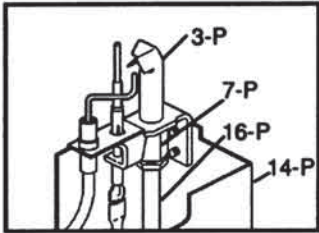

Robertshaw MV

Robertshaw IID

Honeywell MV

Honeywell IID

CALL OUT	DESCRIPTION	185	265	335	405
B	BURNER TRAY				
1-B	Burner Tray w/Burners (Sea Level)*	005213F	005214F	005215F	005216F
	Burner Tray w/o Burner (Sea Level)*	005217F	005218F	005219F	005220F
	Burner Tray w/Gas Valve Nat Millivolt	005221F	005222F	005223F	005224F
	Burner Tray w/Gas Valve Pro Millivolt	005225F	005226F	005227F	005228F
	Burner Tray w/Gas Valve Nat IID	005229F	005230F	005231F	005232F
	Burner Tray w/Gas Valve Pro IID	005233F	005234F	005235F	005236F
2-B	Burner Spacer/Hold Down Kit	005237F	005238F	005239F	005240F
3-B	Burner	301210/13	301210/19	301210/24	301210/29
4-B	Burner Orifice Nat. #51 (Sea Level)*	350080F/13	350080F/19	350080F/24	350080F/29
	Burner Orifice Pro. #57 (Sea Level)*	350083F/13	350083F/19	350083F/24	350083F/29
5-B	Burner Tray w/o Manifold w/o burners	005265F	005266F	005267F	005268F
C	CONTROLS				
1-C	AGS 135 [∞] (Auto Gas Shut-Off) - Red Epoxy	600892B	600892B	600892B	600892B
2-C	High Limit 140 [∞] - Black Epoxy	600893B	600893B	600893B	600893B
3-C	P. C. Board Control IID Units	005241F	005241F	005241F	005241F
6-C	Fuse PC Board IID Units	005384F	005384F	005384F	005384F
4-C	Thermostat Control MV Units Mechanical	003346F	003346F	003346F	003346F
5-C	Temperature Sensor IID Units	005299B	005299B	005299B	005299B
G	GAS VALVE				
1-G	Combination Valve - Nat. MV	003898F	003898F	003898F	003898F
	Combination Valve - Pro. MV	003899F	003899F	003899F	003899F
	Combination Valve - Nat. IID	003900F	003900F	003900F	003900F
	Combination Valve - Pro. IID	004306F	004306F	004306F	004306F
H	HEAT EXCHANGER				
1-H	Heat Exchange Assy. Cast Iron (Complete)	005244F	005245F	005246F	005247F
	Heat Exchange Assy. Brass (Complete)	005248F	005249F	005250F	005251F
2-H	Inlet/Outlet Header CI	003759F	003759F	003759F	003759F
	Inlet/Outlet Header BR	003760F	003760F	003760F	003760F
3-H	Return Header CI	002450F	002450F	002450F	002450F
	Return Header BR	002451F	002451F	002451F	002451F
4-H	Tube Bundle	005252F	005253F	005254F	005255F
5-H	Heat Exchanger Tube (1)	005256F	005257F	005258F	005259F
6-H	Baffle Kit (8)	005260F	005261F	005262F	005263F
7-H	Bolt Kit	001303F	001303F	001303F	001303F
8-H	Header Gasket (9)	800014B	800014B	800014B	800014B
9-H	Unitherm Governor	062234B	062234B	062234B	062234B
10-H	U.G. Retainer Spring	850254	850254	850254	850254
11-H	Bypass Valve	062235B	062235B	062235B	062235B
12-H	Bypass Spring	850252	850253	850253	850253
13-H	Drain Valve	500719	500719	500719	500719
14-H	Sensor Well	003765F	003765F	003765F	003765F
15-H	Well Retaining Clip	300203	300203	300203	300203
16-H	Inlet & Outlet Flange	003766F	003766F	003766F	003766F
17-H	Flange Gasket 1 1/2" Connections	062236B	062236B	062236B	062236B
	Flange Gasket 2" Connections	800080B	800080B	800080B	800080B
18-H	Rear Drain Plug & Cover	005264F	005264F	005264F	005264F
J	CONTROL BOX				
1-J	Ignition Control IID Nat.	004817B	004817B	004817B	004817B
	Ignition Control IID Pro.	004818B	004818B	004818B	004818B
2-J	Transformer 120/240/24V	006736F	006736F	006736F	006736F
3-J	Rocker Switch (MV Units)	006872F	006872F	006872F	006872F
4-J	Rocker Switch (IID Units)	650903	650903	650903	650903