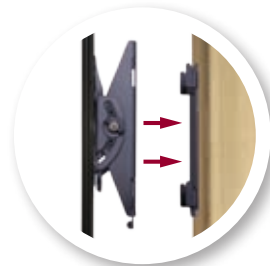

400x400

600x400

800x400

800x500

Universal

Virtual Axis™

Easy installation

VESA-compatible TV bracket