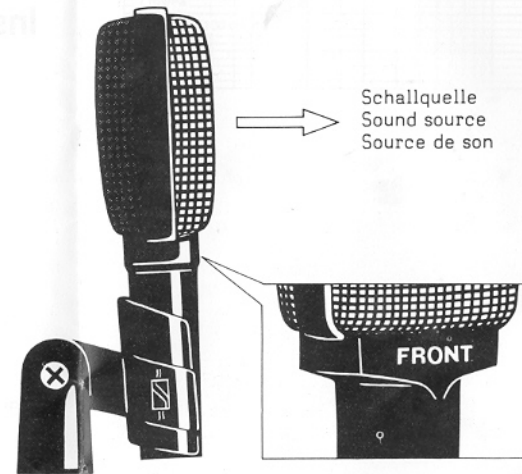

BESPRECHEN / POSITIONING / POSITIONNEMENT