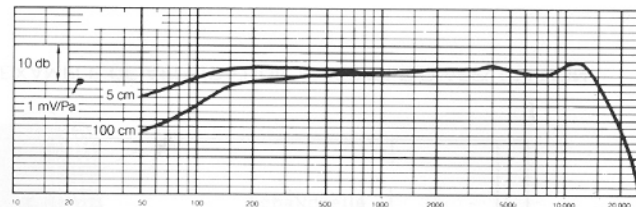

pressure gradient receiver
50 - 15 000 Hz
cardioid
1,18 mV/Pa $\pm$ 2,5 dB (Δ - 59 dBV)
200 Ohm
 $\geq$ 200 Ohm
3-pin XLR-plug
55 x 34 x 134
approx. 180 g
1 microphone
1 stand holder MZQ 100

Subject to alterations

FRANÇAIS

Bienvenue dans la famille "Black Fire" de Sennheiser! Pour le studio ou la scène, Sennheiser veut dire: L'outil sur mesure d'une qualité "Made in Germany".

Description

Microphone directionnel dynamique à directivité cardioïde qui se prête à l'enregistrement d'instruments de percussion et d'instrument à vent ou d'amplificateurs de guitare.

Ses caractéristiques:

- Suppression de bruits de maniement et de réaction acoustique efficace
- Transmission sans distorsion des sons données par des instruments à fortes impulsions ou à amplificateur grâce à une grande membrane
- Robuste
- Peu encombrant grâce à un design plat
- Connecteur XLR
- Pince à fixation rapide incassable

CARACTERISTIQUES TECHNIQUES

Méthode acoustique
Bande passante
Directivité
Facteur de transmission à vide pour 1000 Hz
Impédance pour 1000 Hz
Impédance terminale nominale
Prise
Dimensions en mm
Poids
Livraison

capteur à gradient de pression
50 à 15 000 Hz
cardioïde
1,18 mV/Pa $\pm$ 2,5 dB (Δ - 59 dBV)
200 Ohm
 $\geq$ 200 Ohm
prise XLR tripolaire
55 x 34 x 134
env. 180 g
1 microphone
1 pince à fixation rapide MZQ 100

Modifications réservées.

FREQUENZKURVE FREQUENCY RESPONSE COURBE DE REPONSE