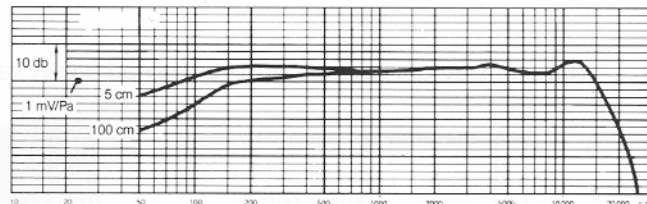

DEUTSCH

Willkommen in der Sennheiser "Black Fire"-Family! Ob für Studio-Takes oder "Live on stage", Sennheiser bedeutet: Maßgeschneidertes Handwerkszeug in "Made in Germany"-Qualität.

Produktbeschreibung

Dynamisches Richtmikrofon mit Nierencharakteristik. Geeignet zur Abnahme von Schlag- und Blasinstrumenten.

Seine Merkmale:

- Sehr gute Rückkopplungs- und Körperschalldämpfung
- Verzerrungsfreie Übertragung impulsstarker Instrumente durch großflächige Membran
- Robust
- Geringer Platzbedarf durch flaches Design
- XLR-Steckverbinder
- Unzerbrechliche Stativhalterung

TECHNISCHE DATEN

Akustische Arbeitsweise

Übertragungsbereich

Richtcharakteristik

Feldleerlauf-Übertragungsfaktor

bei 1000 Hz

Elektrische Impedanz bei 1000 Hz

Nennabschlußimpedanz

Stecker

Abmessungen in mm

Gewicht

Lieferumfang

Druckgradientenempfänger

50 - 15 000 Hz

Niere

1,18 mV/Pa $\pm$ 2,5 dB (Δ - 59 dBV)

200 Ohm

$\geq$ 200 Ohm

3poliger XLR-Stecker

55 x 34 x 134

180 g

1 Mikrofon

1 Stativhalterung MZQ 100

Änderungen vorbehalten.

FREQUENZKURVE FREQUENCY RESPONSE COURBE DE REPONSE