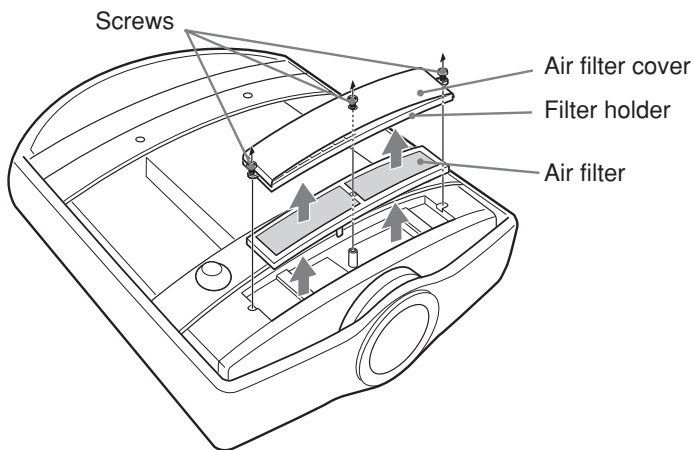

Replacing the Air Filter

Notes

- When removing the air filter from the projector, take care that no dust or object gets into the inside of the projector.
- Whenever you replace the lamp unit, be sure to replace the air filter with a new one.

The illustrations below show the case when the air filter is replaced with the projector installed on the ceiling.
If you replace the air filter with the projector placed on a table or floor, place a protective sheet (cloth) and turn the projector over so you can see its underside.

1. **1 Loosen the three screws on the filter holder to remove the air filter cover and filter holder, then remove the air filter.**

Note

The air filter cover is used only when the projector is installed on a ceiling.

1. **2 Insert a new air filter into the projector so that the projection part on the air filter is aligned with a hole on the projector.**