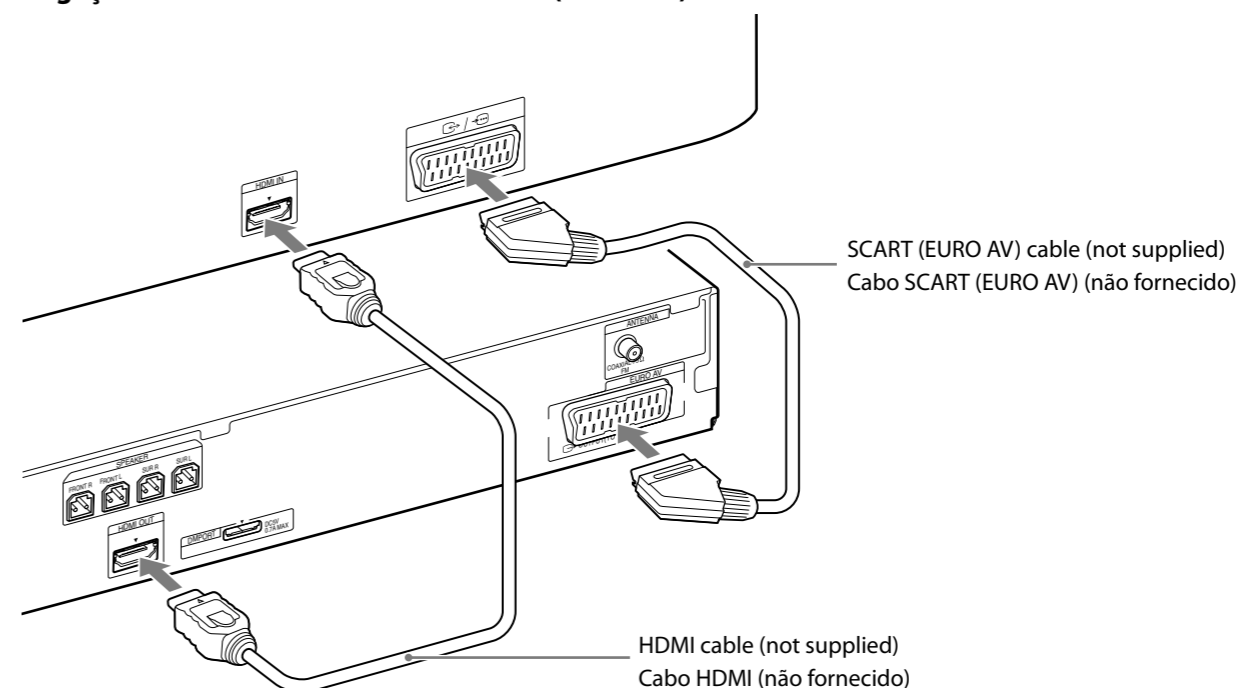

Method 2: HDMI cable and SCART (EURO AV) cable connection Método 2: ligação do cabo HDMI e do cabo SCART (EURO AV)