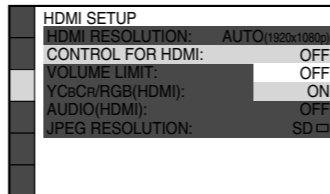

Select an on-screen language.

Selecione um idioma de visualização no ecrã.

Select the aspect ratio of the connected TV.

Selecione o formato do televisor ligado.

Select the output method for video signals.

Selecione o método de saída para sinais de vídeo.

Select [ON] when you connect the main unit and the TV with an HDMI cable.

Selecione [ACTIVADO] quando ligar a unidade principal e o televisor com um cabo HDMI.