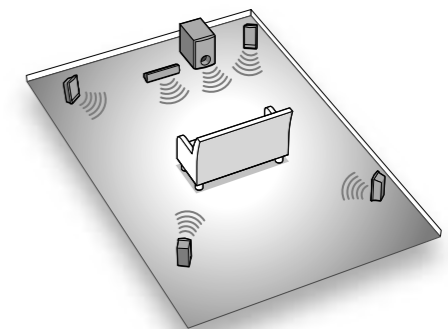

4 Press ↑/↓ to display "PRO LOGIC," then press ⊕.

Prima ↑/↓ para apresentar "PRO LOGIC," e prima ⊕.

5 Press SYSTEM MENU to exit the menu.

Prima SYSTEM MENU para sair do menu.