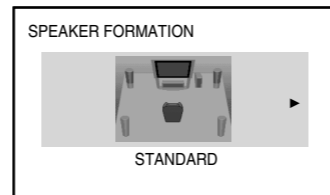

Select the speaker formation.

Selecione a formação das colunas.