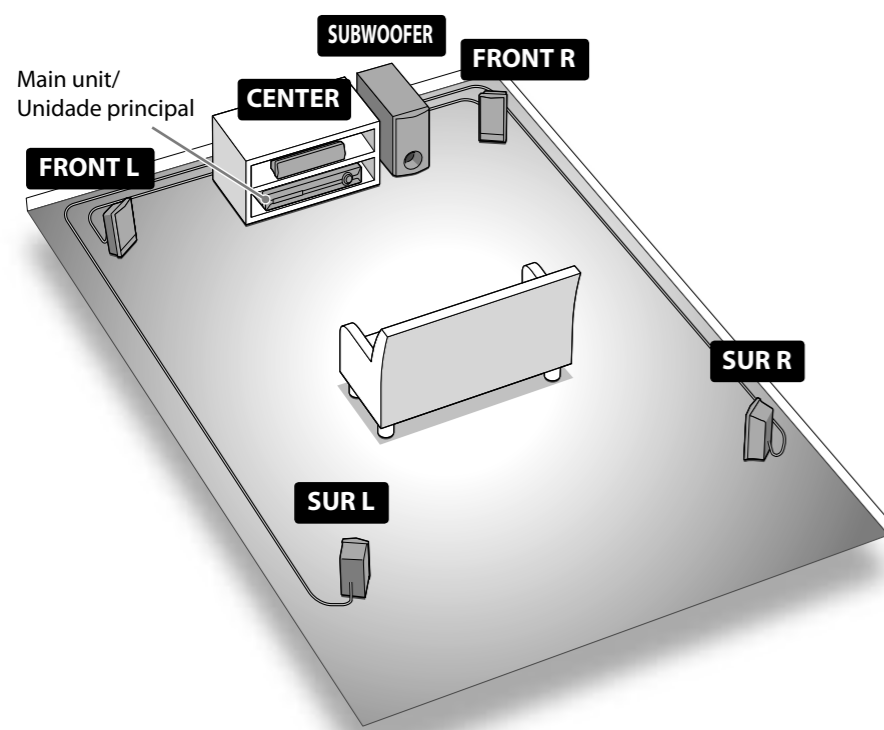

### 1 Connecting the speakers/Ligar as colunas

Connect the speaker cords to match the color of the SPEAKER jacks of the unit.  
Ligue os cabos das colunas de acordo com a cor das tomadas SPEAKER da unidade.

- For the best possible surround sound, place all speakers at the same distance from the listening position.
- The subwoofer can be placed anywhere in the room.
- All speakers other than the subwoofer should be set at ear level.

- Para obter o melhor som surround, coloque todas as colunas à mesma distância em relação à posição de audição.
- O subwoofer pode ser colocado em qualquer parte da sala.
- Todos os cabos excepto o do subwoofer devem ser posicionados ao nível dos ouvidos.