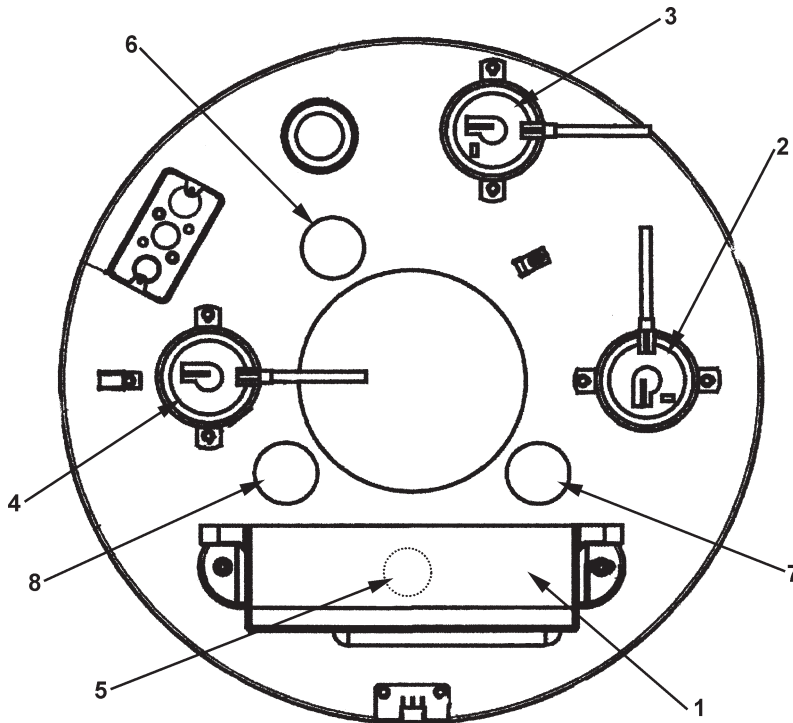

Item	Description	Kit Number
1	Display Board	9006412
2	Power Switch	9005980
3	Plastic Top	9005978
4	Plastic Enclosure	9006414
5	Display Label	9006416
6	T&P Valve	9003917
7	Drain Valve	9003906

## TOP COVER CONTROL ASSEMBLY

Item	Description	100/101 Series
1	Controller	9006418
2	Switch-Blocked Outlet	9006421
3	Switch-Blocked Inlet	9005972
4	Switch-Fan Prover	9004586
5	Upper Temperature Probe	9004238
6	Anode	9004335
7	Inlet Tube	9006422
8	Outlet Nipple	9005981

## BLOWER/BURNER ASSEMBLY

Item	Description	100 Series	101 Series
1	Blower	9006423	9006423
2	Venturi Gasket	197789-000	197789-000
3	Blower Gasket	197618-000	197618-000
4	Blower Adapter	197607-000	197607-000
5	Burner Gasket	197257-000	197257-000
6	Burner Assembly	9006424	9006424
7	Gas Valve/Venturi Assembly	9006425	9006426
8	Observation Window	9006102	9006102
9	Observation Window Gasket	9006103	9006103
10	Burner Flange	197611-000	197611-000
11	Burner Flange Gasket	194817-000	194817-000
12	Igniter	9006101	9006101
13	Flame Sensor Rod	9006106	9006106
14	Machine Screw*	191937-003	191937-003
15	Socket Buttonhead Cap Screw*	197615-000	197615-000
16	Socket Head Cap Screw*	192515-000	192515-000
17	Fan/Venturi Screw	197790-000	197790-000
18	1-3/4" x 5/16" - 18 Alloy Stud	196881-000	196881-000
19	Machine Screw*	194816-000	194816-000
20	Locknut-5/16-18*	196882-000	196882-000
21	Hose Clamp*	196813-001	196813-001
22	1.50" 90 Degree Rubber Elbow*	197814-000	197814-000
23	1.50" x 3" PVC Pipe with 1/4" Tap Hole	197815-000	197815-000
24	1.50" x 2.00" PVC Adapter*	197816-000	197816-000
25	2" Wire Screen	182885-000	182885-000
26	Hose Barb	192800-001	192800-001