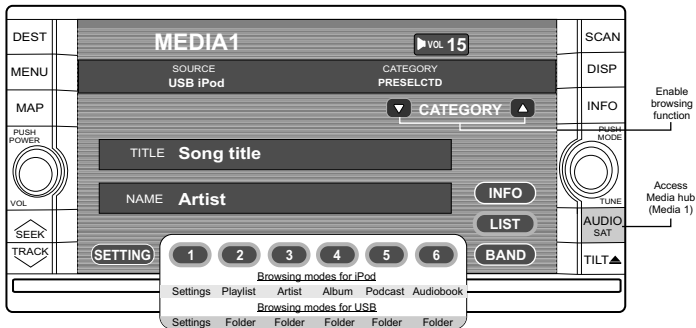

Media interface for iPod and USB

North American (Impreza with Navigation) Audio

iPod (Media 1)	USB (Media 1)
PRESETS	
Preset 1 - Shuffle▲ Repeat▼ <u>Browsing/Modes:</u> <u>Browsing hierarchy</u> Preset 2 - Playlist └─> Preset 3 - Artist └─> Preset 4 - Album To reset hierarchy, select to Mode 2 and choose another Playlist. Preset 5 - Podcast Preset 6 - Audiobook	Preset 1 - Shuffle▲ Repeat▼ <u>Browsing/Modes:</u> Preset 2 Preset 3 Preset 4 } Folder Preset 5 } (Presets 2-6 have Preset 6 } the same function)
BROWSING	
1. Access Media 1 → 2. Select Mode 3. Enable browsing 4. Within 5 seconds start browsing	1. Access Media 1 → 2. Select Mode 3. Enable browsing 4. Within 5 seconds start browsing

Interface Média pour Lecture audio iPod et USB

Audio Amérique du Nord (Impreza avec Navigation)

iPod (Média 1)	USB (Média 1)
PRESETS	
<p>Présélection 1 - Aléatoire ▲ Répétition ▼</p> <p><u>Survol/Modes:</u></p> <p style="text-align: center;"><u>Survol hiérarchie</u></p> <p>Présélection 2 - Liste de lecture</p> <p style="margin-left: 20px;">└─> Présélection 3 - Artiste</p> <p style="margin-left: 40px;">└─> Présélection 4 - Album</p> <p>Pour réinitialiser, sélectionner mode 2.</p> <p>Preset 5 - Balado</p> <p>Preset 6 - Livre audio</p>	<p>Présélection 1 - Aléatoire ▲ Répétition ▼</p> <p><u>Survol/Modes:</u></p> <p>Présélection 2</p> <p>Présélection 3</p> <p>Présélection 4</p> <p>Présélection 5</p> <p>Présélection 6</p> <p style="margin-left: 20px;">Dossier (Présélections 2-6 ont la même fonction)</p>
BROWSING	
<p>1. Accéder Média 1</p> <p>2. Sélectionner Mode</p> <p>3. Activer navigation</p> <p>4. En dedans de 5 sec débuter navigation</p>	<p>1. Accéder Média 1</p> <p>2. Sélectionner Mode</p> <p>3. Activer navigation</p> <p>4. En dedans de 5 sec débuter navigation</p>