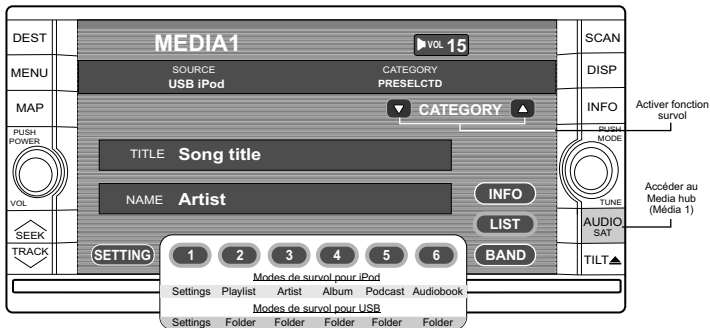

Media interface for iPod and USB

North American (Impreza with Navigation) Audio

iPod (Media 1)	USB (Media 1)
PRESETS	
Preset 1 - Shuffle▲ Repeat▼ <u>Browsing/Modes:</u> <u>Browsing hierarchy</u> Preset 2 - Playlist └─> Preset 3 - Artist └─> Preset 4 - Album To reset hierarchy, select to Mode 2 and choose another Playlist. Preset 5 - Podcast Preset 6 - Audiobook	Preset 1 - Shuffle▲ Repeat▼ <u>Browsing/Modes:</u> Preset 2 Preset 3 Preset 4 } Folder Preset 5 } (Presets 2-6 have Preset 6 } the same function)
BROWSING	
1. Access Media 1 → 2. Select Mode 3. Enable browsing 4. Within 5 seconds start browsing	1. Access Media 1 → 2. Select Mode 3. Enable browsing 4. Within 5 seconds start browsing

Interface Média pour Lecture audio iPod et USB

Audio Amérique du Nord (Impreza avec Navigation)

iPod (Média 1)	USB (Média 1)
PRESETS	
<p>Présélection 1 - Aléatoire ▲ Répétition ▼</p> <p><u>Survol/Modes:</u></p> <p style="text-align: center;"><u>Survol hiérarchie</u></p> <p>Présélection 2 - Liste de lecture</p> <p style="margin-left: 20px;">└─> Présélection 3 - Artiste</p> <p style="margin-left: 40px;">└─> Présélection 4 - Album</p> <p>Pour réinitialiser, sélectionner mode 2.</p> <p>Preset 5 - Balado</p> <p>Preset 6 - Livre audio</p>	<p>Présélection 1 - Aléatoire ▲ Répétition ▼</p> <p><u>Survol/Modes:</u></p> <p>Présélection 2</p> <p>Présélection 3</p> <p>Présélection 4</p> <p>Présélection 5</p> <p>Présélection 6</p> <p style="margin-left: 20px;">Dossier (Présélections 2-6 ont la même fonction)</p>
BROWSING	
<p>1. Accéder Média 1</p> <p>2. Sélectionner Mode</p> <p>3. Activer navigation</p> <p>4. En dedans de 5 sec débuter navigation</p>	<p>1. Accéder Média 1</p> <p>2. Sélectionner Mode</p> <p>3. Activer navigation</p> <p>4. En dedans de 5 sec débuter navigation</p>