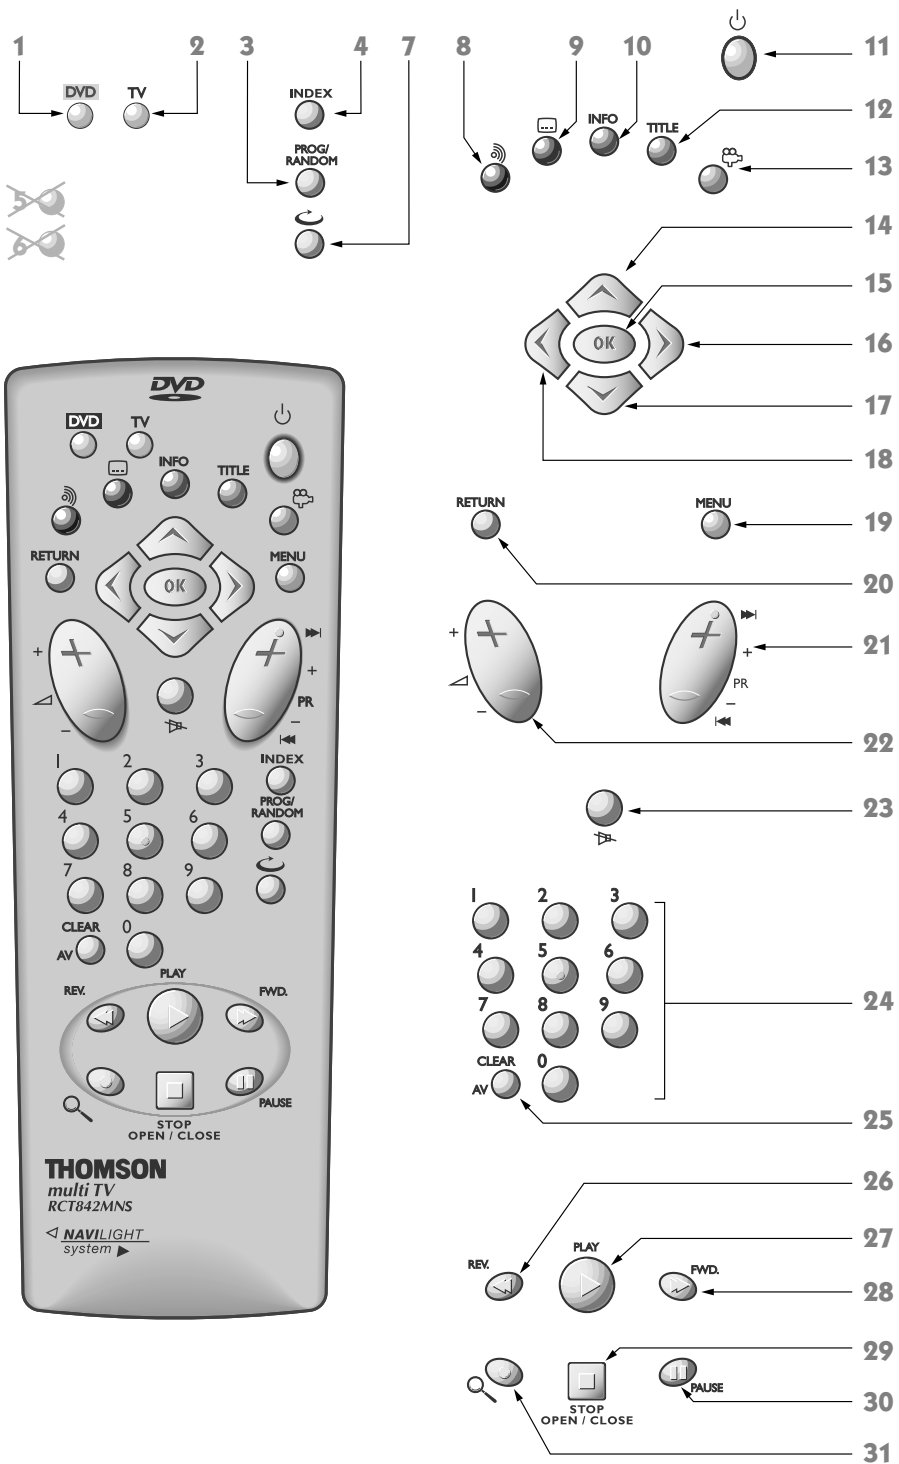

A

Manuel d'utilisation
User manual
Bedienungsanleitung
Manuale di utilizzazione
Manual de utilización
Gebruiksaanwijzing
Bruksanvisning

THOMSON

DTH 500B

- FRANÇAIS  **F** 
- ENGLISH  **GB** 
- DEUTSCH  **D** 
- ITALIANO  **I** 
- ESPAÑOL  **E** 
- NEDERLANDS  **NL** 
- SVENSKA  **S** 

1

2

3

CAUTION	- LASER RADIATION WHEN OPEN. DO NOT STARE INTO BEAM.
ATTENTION	- RAYONNEMENT LASER EN CAS D'OUVERTURE. NE PAS REGARDER DANS LE FAISCEAU.
VORSICHT	- LASERSTRAHLUNG, WENN ABDECKUNG GEÖFFNET. NICHT IN DEN STRAHL BLICKEN.
ADVARSEL	- LASERSTRÅLING VED ÅBNING. SE IKKE IND I STRÅLEN.
ADVARSEL	- LASERSTRÅLING NÅR DEKSEL ÅPNES. STIRR IKKE INN I STRÅLEN.
VARNING	- LASERSTRÅLING NÅR DENNA DEL ÄR ÖPPNAD. STIRRA EJ IN I STRÅLEN.
VARO!	- AVATTAESSA OLET ALLTIINA LASERSÄTELYLLE. ÄLÄ TUJOTA SÄTEESEEN.
WAARSCHUWING	- LASERSTRALING INDIEN GEOPEND, KIJK NIET IN DE STRAAL.