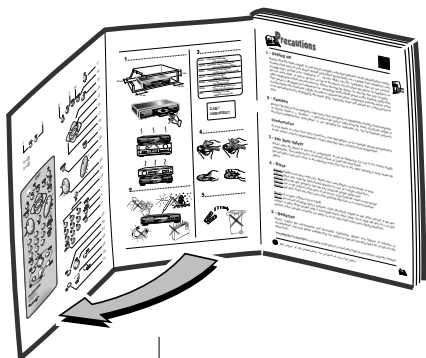

1

2

3

CAUTION	- LASER RADIATION WHEN OPEN. DO NOT STARE INTO BEAM.
ATTENTION	- RAYONNEMENT LASER EN CAS D'OUVERTURE. NE PAS REGARDER DANS LE FAISCEAU.
VORSICHT	- LASERSTRAHLUNG, WENN ABDECKUNG GEÖFFNET. NICHT IN DEN STRAHL BLICKEN.
ADVARSEL	- LASERSTRÅLING VED ÅBNING. SE IKKE IND I STRÅLEN.
ADVARSEL	- LASERSTRÅLING NÅR DEKSEL ÅPNES. STIRR IKKE INN I STRÅLEN.
VARNING	- LASERSTRÅLING NÅR DENNA DEL ÄR ÖPPNAD. STIRRA EJ IN I STRÅLEN.
VARO!	- AVATTAESSA OLET ALLTIINA LASERSÄTELYLLE. ÄLÄ TUJOTA SÄTEESEEN.
WAARSCHUWING	- LASERSTRALING INDIEN GEOPEND, KIJK NIET IN DE STRAAL.