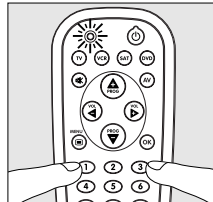

1. **5** A questo punto inserite il codice annotato al punto 2, mediante i tasti numerici.
   - Ora la spia verde lampeggia due volte.
   - Se la spia lampeggia una volta per un prolungato periodo di tempo, il codice non è stato inserito correttamente, oppure si tratta di un codice errato. Ripetete la procedura a partire dal punto 2.
2. **6** Puntate l'RU254 in direzione del TV e verificate se l'apparecchio risponde correttamente ai comandi inviati.
   - Se il TV risponde a tutti i comandi abbinati ai tasti, l'RU254 è pronto per l'uso. Non scordate di annotare il codice.