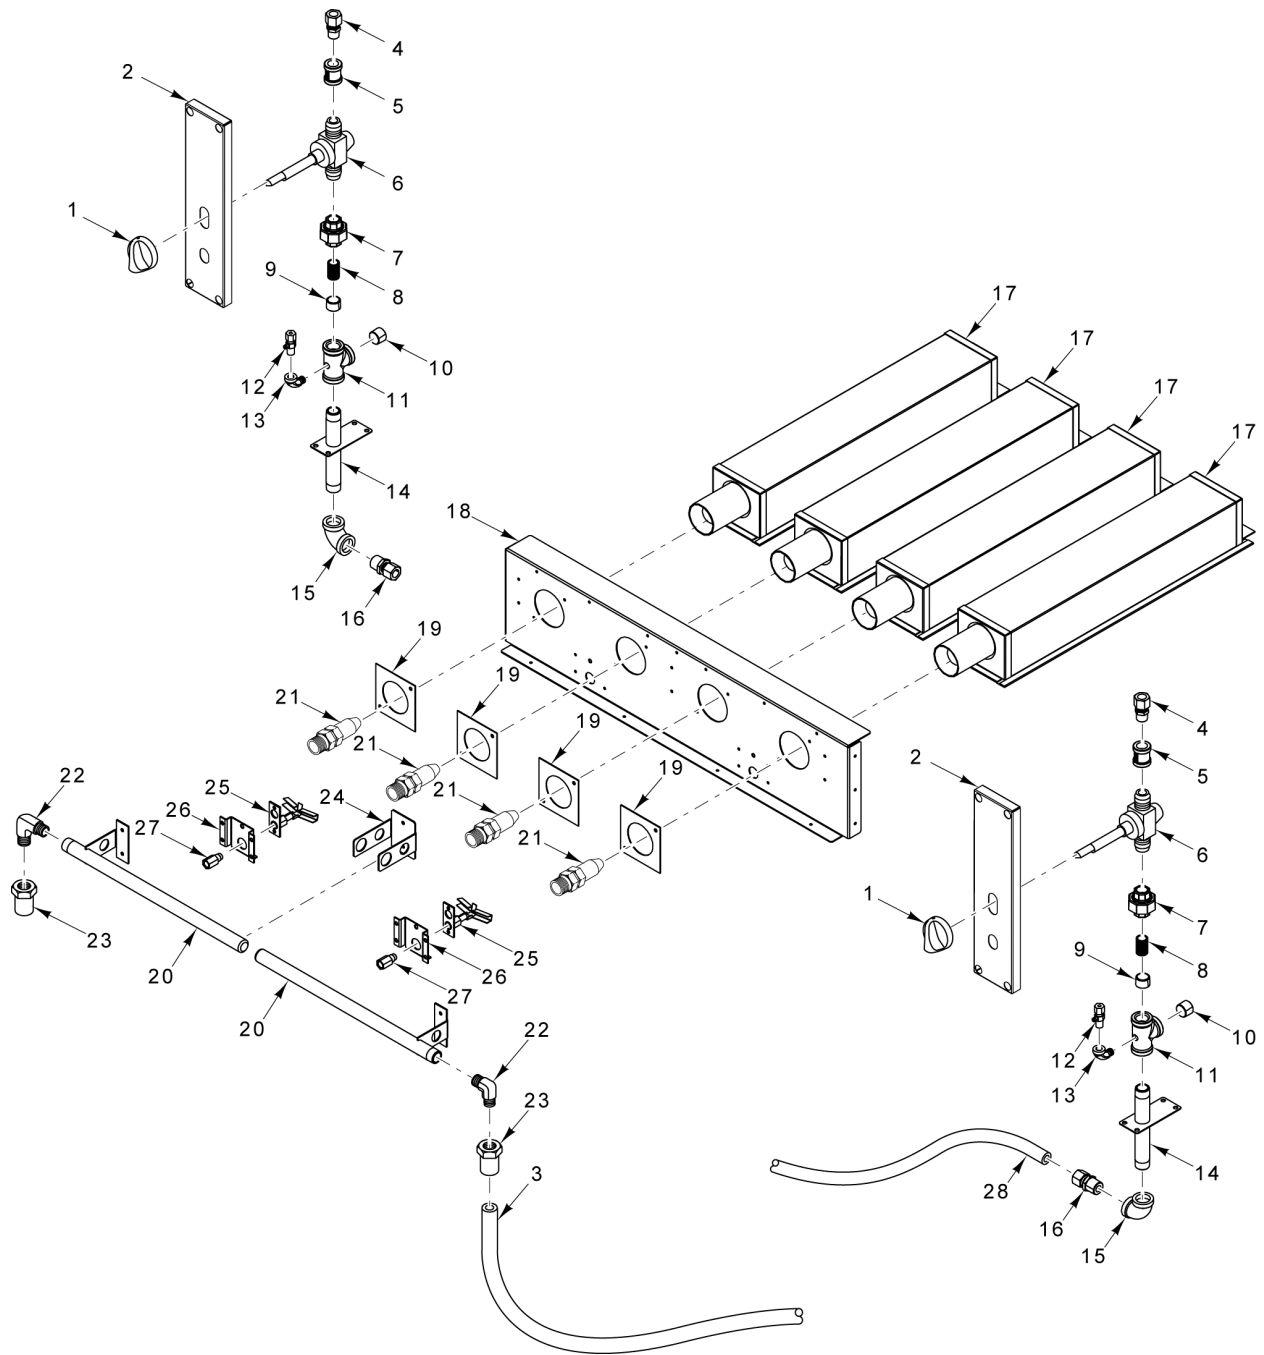

PL-60501

PANELS

PANELS

ILLUS.	PART NO.	NAME OF PART	AMT.
PL-60501			
1	00-959407-00002	Cover - Flue.....	1
2	00-959403-000G1	Base.....	1
3	00-959410-00001	Brace.....	1
4	00-959567-00001	Back - Flue.....	1
5	00-956972-00001	Back - Body.....	2
6	00-959596-00002	Insulation - Back.....	2
7	00-959400-00001	Side.....	1
8	00-959596-00001	Insulation - Side.....	4
9	00-959399-00001	Side.....	1
10	00-497002-00001	Caster, Swivel.....	2
11	00-497002-00002	Caster, W/Brake.....	2
12	00-958025-000G3	Drawer - Grease.....	2
13	00-957014-00002	Cover - Manifold.....	1
14	00-957014-00001	Cover - Manifold.....	2
15	00-959534-00001	Trim - Front.....	1
16	00-959410-00001	Brace.....	1
17	00-959399-00002	Side.....	1
18	00-959400-00002	Side.....	1
19	00-959551-000G2	Base - Broiler.....	1
20	00-959542-000G1	Connector Box Assy.....	1

ELEVATOR CARRIAGE ASSEMBLY

ELEVATOR CARRIAGE ASSEMBLY

ILLUS. PL-60504	PART NO.	NAME OF PART	AMT.
1	00-957022-00002	Grid - Broiler.....	2
2	00-959581-000G1	Carriage - Elevator.....	1
3	00-956991-000G2	Frame - Elevator.....	1
4	00-957031-00001	Tray - Drip.....	1
5	WS-004-33	Washer.....	AR
6	00-499130-00001	Bearing.....	10
7	NS-047-72	Lock Nut 1/4-20.....	AR
8	00-712543	Pin - Clevis.....	AR
9	00-959580-000G1	Clevis - Elevator.....	1
10	00-959580-000G2	Clevis - Elevator (With Handle).....	1
11	00-712547	Spring.....	2
12	00-959582-00001	Shim.....	AR
13	00-712548	Bolt - Eye.....	2
14	00-957016-00001	Rod - Drip Tray.....	1
15	00-957012-00001	Plate - Index.....	1
16	00-407785-00002	Handle.....	1
17	SD-032-07	Self-Tapping Screw 10-24 x 1/2 Hex Washer Hd., Type TT.....	AR
18	00-957027-00002	Panel - Carriage.....	1
19	00-957029-00001	Cover.....	1
20	00-956635-00002	Handle.....	1