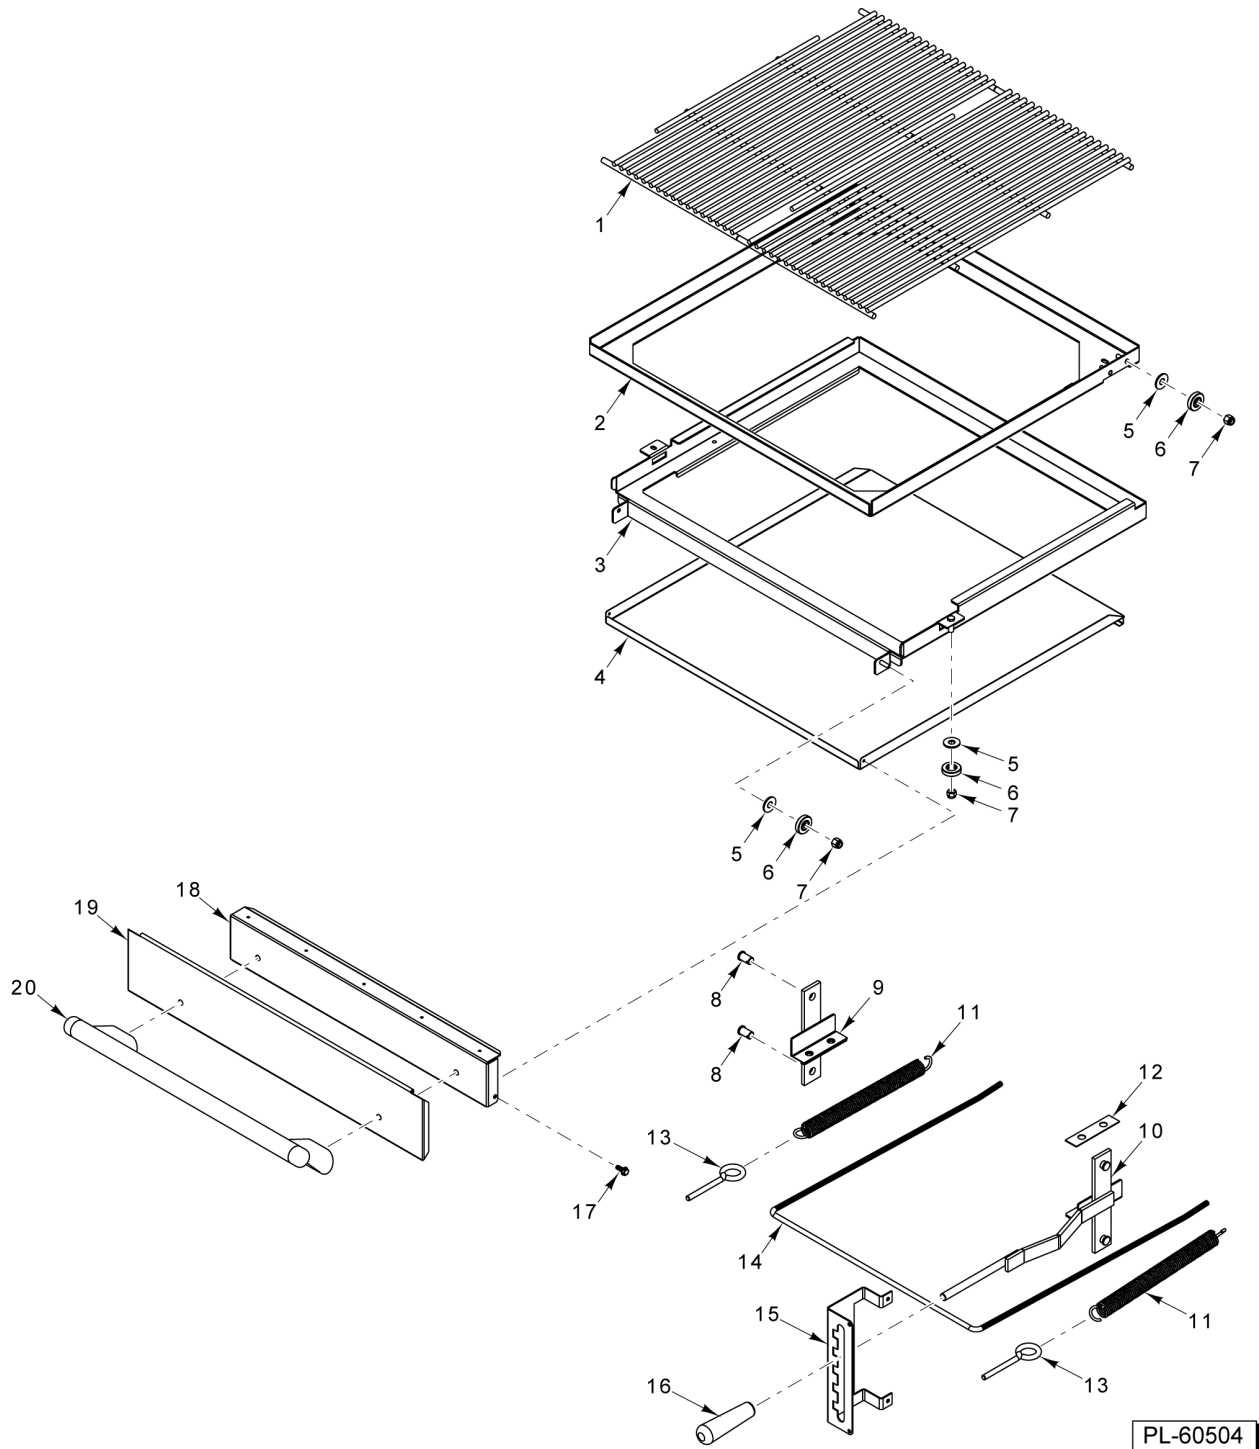

VULCAN-HART
DIVISION OF ITW FOOD EQUIPMENT GROUP, LLC
WWW.VULCANEQUIPMENT.COM

3600 NORTH POINT BLVD.
BALTIMORE, MD 21222
F-43307 (February 2015)

Table of Contents

5	PANELS
7	ELEVATOR CARRIAGE ASSEMBLY
9	BURNER COMPONENTS (INFRARED)
11	BURNER COMPONENTS (CERAMIC)
13	GAS INLET MANIFOLD

PL-60501

PANELS

PANELS

ILLUS.	PART NO.	NAME OF PART	AMT.
PL-60501			
1	00-959407-00002	Cover - Flue.....	1
2	00-959403-000G1	Base.....	1
3	00-959410-00001	Brace.....	1
4	00-959567-00001	Back - Flue.....	1
5	00-956972-00001	Back - Body.....	2
6	00-959596-00002	Insulation - Back.....	2
7	00-959400-00001	Side.....	1
8	00-959596-00001	Insulation - Side.....	4
9	00-959399-00001	Side.....	1
10	00-497002-00001	Caster, Swivel.....	2
11	00-497002-00002	Caster, W/Brake.....	2
12	00-958025-000G3	Drawer - Grease.....	2
13	00-957014-00002	Cover - Manifold.....	1
14	00-957014-00001	Cover - Manifold.....	2
15	00-959534-00001	Trim - Front.....	1
16	00-959410-00001	Brace.....	1
17	00-959399-00002	Side.....	1
18	00-959400-00002	Side.....	1
19	00-959551-000G2	Base - Broiler.....	1
20	00-959542-000G1	Connector Box Assy.....	1

ELEVATOR CARRIAGE ASSEMBLY

ELEVATOR CARRIAGE ASSEMBLY

ILLUS. PL-60504	PART NO.	NAME OF PART	AMT.
1	00-957022-00002	Grid - Broiler.....	2
2	00-959581-000G1	Carriage - Elevator.....	1
3	00-956991-000G2	Frame - Elevator.....	1
4	00-957031-00001	Tray - Drip.....	1
5	WS-004-33	Washer.....	AR
6	00-499130-00001	Bearing.....	10
7	NS-047-72	Lock Nut 1/4-20.....	AR
8	00-712543	Pin - Clevis.....	AR
9	00-959580-000G1	Clevis - Elevator.....	1
10	00-959580-000G2	Clevis - Elevator (With Handle).....	1
11	00-712547	Spring.....	2
12	00-959582-00001	Shim.....	AR
13	00-712548	Bolt - Eye.....	2
14	00-957016-00001	Rod - Drip Tray.....	1
15	00-957012-00001	Plate - Index.....	1
16	00-407785-00002	Handle.....	1
17	SD-032-07	Self-Tapping Screw 10-24 x 1/2 Hex Washer Hd., Type TT.....	AR
18	00-957027-00002	Panel - Carriage.....	1
19	00-957029-00001	Cover.....	1
20	00-956635-00002	Handle.....	1