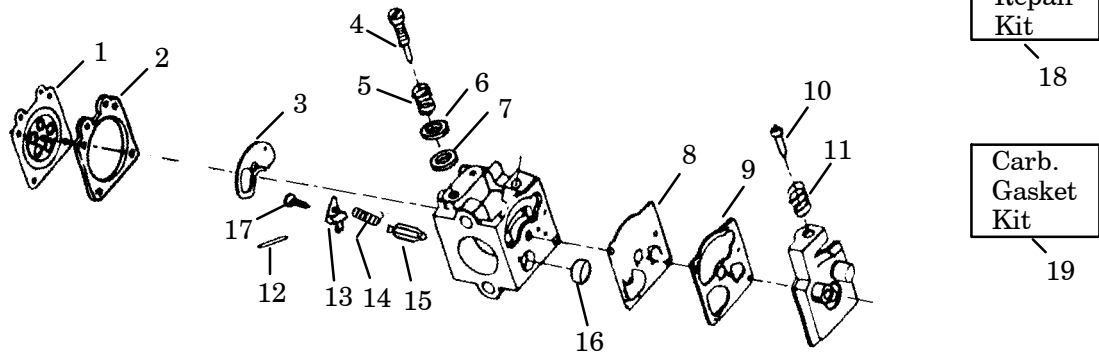

PARTS LIST NO. 530-068183 - 3/25/91		WEED EATER® PARTS LIST	Trimmer Model: HP22
Page No. 4	REPLACES NONE		

Carburetor Assembly Part Number 530-035262 WA-207/207A

Key No.	Part No.	Description	Key No.	Part No.	Description
1	530-035014	*+ Metering Diaphragm	11	530-035208	Idle Speed Spring
2	530-035151	*+ Metering Diaphragm Gasket	12	530-035028	* Metering Lever Pin
3	530-035211	*+ Circuit Plate Gasket	13	530-035031	* Metering Lever
4	530-035212	Mixture Needle	14	530-035188	* Metering Lever Spring
5	530-035214	Mixture Needle Spring	15	530-035106	* Inlet Needle Valve
6	530-035217	Mixture Needle Washer	16	530-035178	* Fuel Inlet Screen
7	530-035218	*+ "O" Ring Mixture	17	530-035016	Metering Lever Pin Screw
8	530-035166	*+ Fuel Pump Diaphragm	18	530-035264	Carb. Kwik Repair Kit (*Indicates Contents)
9	530-035164	*+ Fuel Pump Gasket	19	530-035219	Carb. Gasket/Diaphragm Kit (+Indicates Contents)
10	530-035203	Idle Speed Screw			