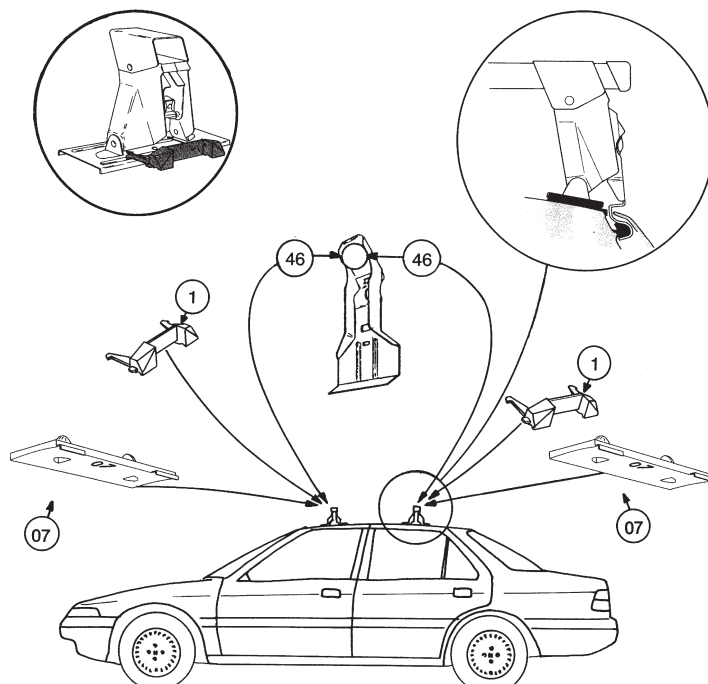

909•4DF/501-0052