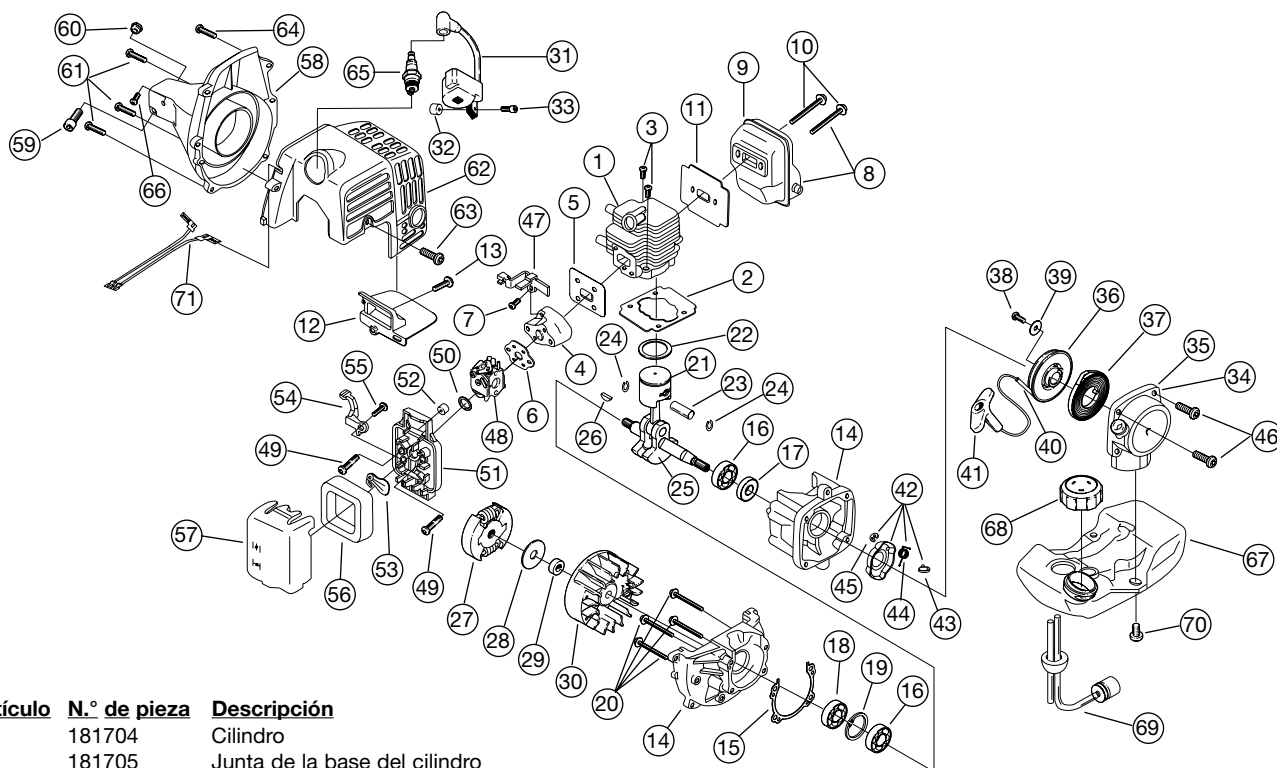

PIEZAS DEL MOTOR – TROY BILT MODELO TB3000

Artículo	N.º de pieza	Descripción
1	181704	Cilindro
2	181705	Junta de la base del cilindro
3	181706	Perno
4	181707	Aislador
5	181708	Junta del aislador
6	181709	Junta del carburador
7	181710	Tornillo y Arandela
8	181711	Equipo del silenciador (incluye 9 y 10)
9	181712	Silenciador
10	181713	Tornillo
11	181714	Junta del silenciador
12	181715	Placa del silenciador
13	181716	Tornillo
14	181717	Equipo de servicio del cigüeñal (incluye 15-19 y 25)
15	181718	Junta del cárter
16	181719	Cojinete
17	181720	Sello del aceite
18	181721	Sello del aceite
19	181722	Anillo de retención
20	181723	Tornillo
21	181724	Pistón
22	181725	Anillo
23	181726	Clavija del pistón
24	181727	Anillo de retención
25	181728	Cigüeñal
26	181729	Llave
27	181730	Embrague
28	181074	Arandela del embrague
29	181731	Espaciador
30	181732	Equipo de la rueda
31	181733	Equipo del módulo (incluye 32 y 33)
32	181734	Espaciador
33	181735	Tornillo
34	181777	Equipo de rebobinado (incluye 35-41)
35	181737	Caja de rebobinado
36	181738	Polea de rebobinado
37	181739	Resorte de rebobinado
38	181740	Tornillo
39	181741	Arandela
40	181742	Soga

Artículo	N.º de pieza	Descripción
41	181743	Manija de tiro
42	182118	Equipo de la polea (incluye 43-45)
43	181745	Trinquete
44	181746	Resorte
45	181747	Anillo de retención
46	181716	Tornillo
47	181748	Soporte del regulador
48	181749	Carburador (incluye la bombilla del cebador)
49	181750	Tornillo
50	181751	Anillo en "O"
51	181752	Equipo del purificador de aire (incluye 52-55)
52	181753	Manga
53	181754	Placa del obturador
54	181755	Palanca del obturador
55	181756	Tornillo
56	181757	Filtro de aire
57	181758	Tapa de purificador de aire
58	182834	Equipo del armazón del embrague
59	182844	Tornillo
60	182031	Tuerca
61	181762	Tornillo
62	182835	Cubierta del motor
63	181716	Tornillo
64	181762	Tornillo
65	181765	Bujía de encendido
66	182844	Tornillo
67	181774	Tanque de combustible (incluye 70)
68	180000	Equipo de la tapa de combustible
69	181767	Equipo de la línea de combustible
70	181768	Tornillo
71	181769	Equipo del alambre conductor
*	181696	Amortiguador de chispas
*	181701	Bombilla del cebador
*	181702	Juego de reparación del carburador
*	181703	Juego de reparación del diafragma/Junta
*		no se ilustra