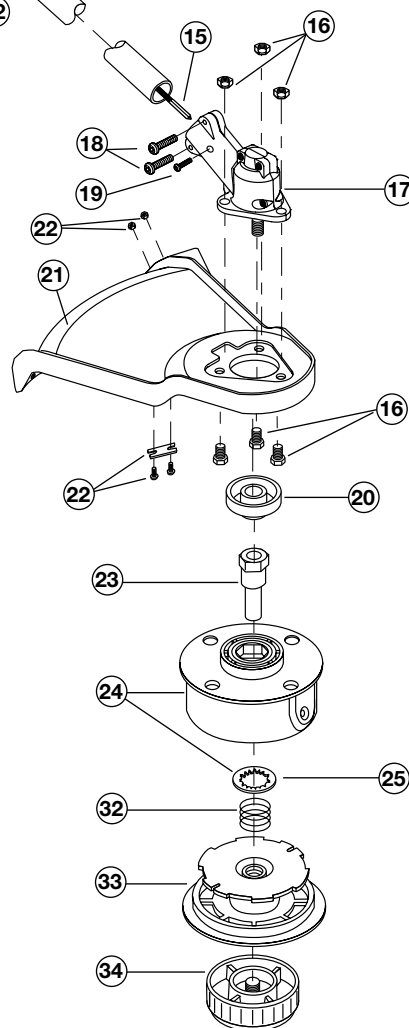

PIÈCES DE BRAS ET DÉSHERBEUSE – MODÈLE TROY-BILT TB3000

Pièce	Réf.	Description
1	180866	Prise
2	181688	Ens. du câble de la manette des gaz
3	180975	Manette des gaz
4	610314	Ressort de manette des gaz
5	181689	Ens. de manette des gaz (comprend la pièce 4)
6	180252	Commutateur complet
7	181690	Fil de câble complet
8	610327	Crochet de harnais d'épaule
9	180869	Poignée en boucle complète (comprend les pièces 10-13)
10	181070	Vis
11	182167	Poignée en boucle
12	182168	Bride inférieure
13	181810	Écrou
14	182836	Ens. du logement de l'arbre d'entraînement
15	182837	Arbre d'entraînement
16	182200	Ens. de vis du support du protecteur
17	182193	Ens. de boîte d'engrenages de deux pièces (comprend les pièces 18-20)
18	182195	Matériel de montage de la boîte d'engrenages
19	145569	Vis antirotation
20	182196	Entraînement de la lame
21	182189	Ens. de protecteur et de lame (comprend la pièce 22)
22	682061	Ens. de lame
23	612483	Axe de bobine
24	683301	Ens. bobine extérieure et œillet (comprend la pièce 25)
25	612026	Pièce de retenue
26	610636	Ressort
27	147495	Moulinet intérieur
28	180814	Ens. du bouton Bump Head

Ens. de boîte d'engrenages de deux pièces – article 17

29	182191	Boîtier gauche
30	182192	Boîtier droit
31	182194	Ens. de pignon d'engrenage
32	182199	Bague de l'arbre de sortie
33	182198	Engrenage de l'arbre de sortie
34	182197	Ens. de l'arbre de sortie (comprend les pièces 32 et 33)

Accessoires en option

*	49U1341L063	Fil de remplacement de 0,095 mm de diamètre
*	49U5001L063	Ens. de moulinet et fil
*	41AM079G063	Ens. d'accessoires de débroussailluse
*	147498	Ens. Bump Head (comprend les pièces 23-28)
*	682075	Harnais d'épaule

* Pièces non illustrées