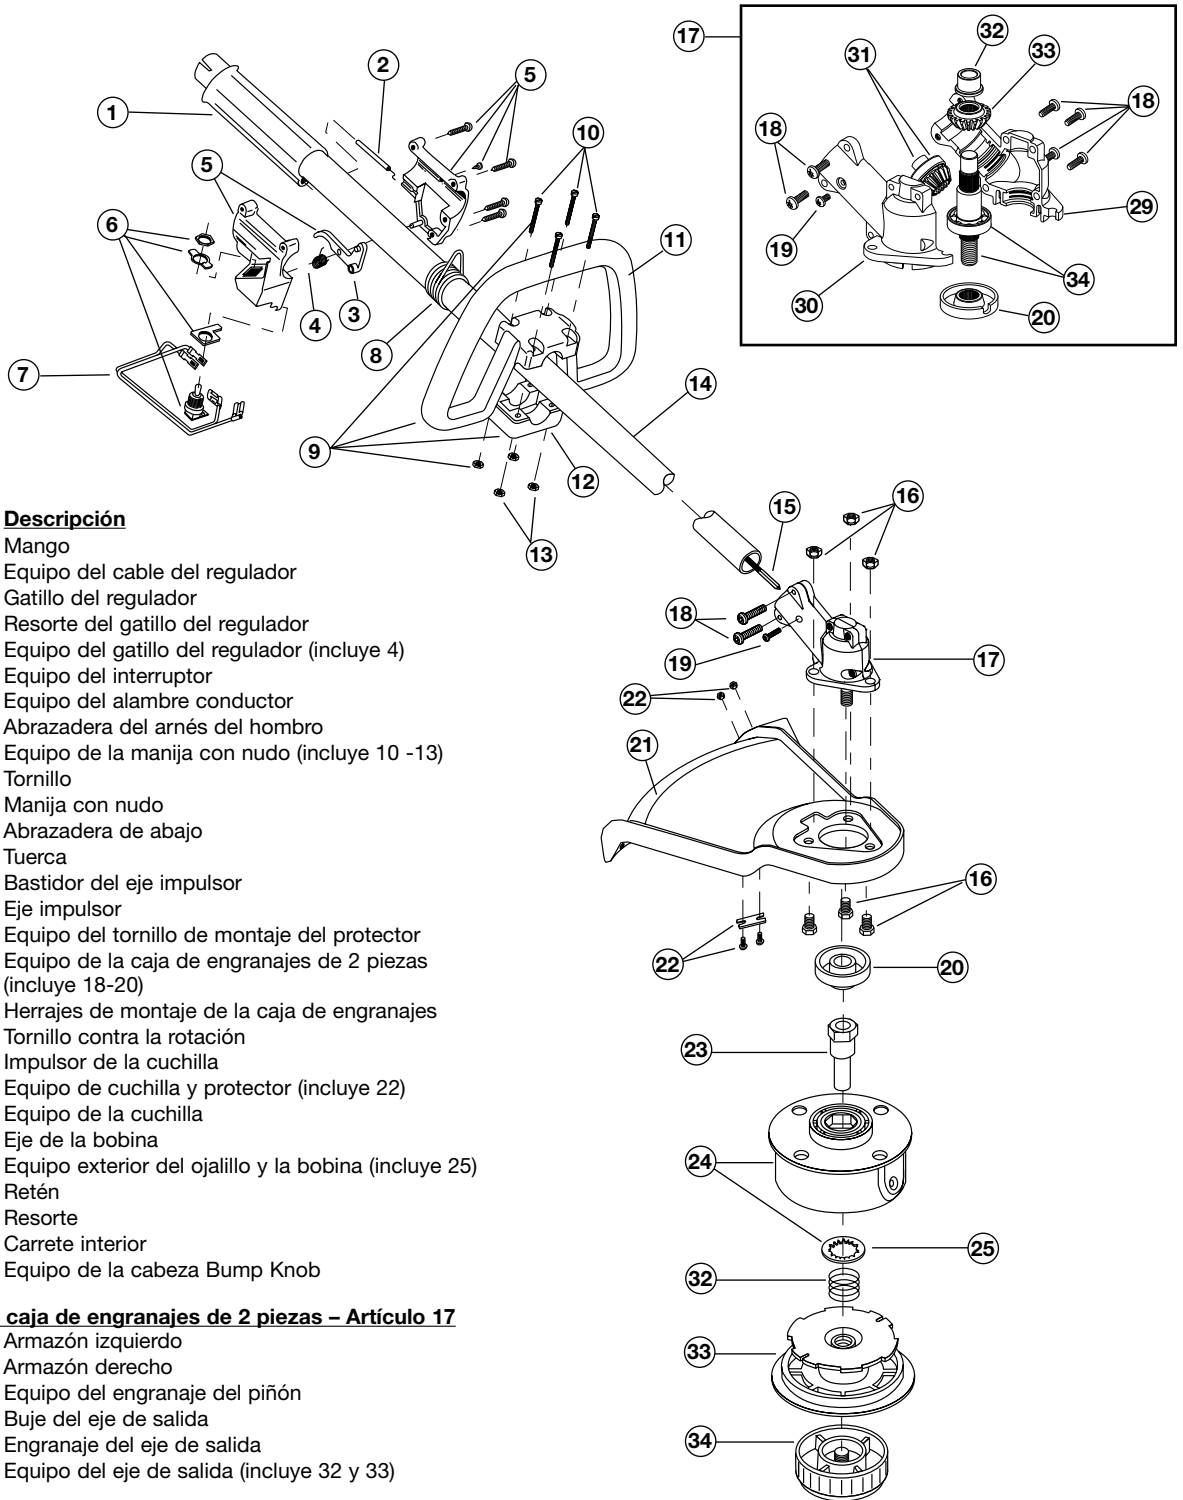

PIEZAS DEL BRAZO Y RECORTADOR – TROY-BILT MODELO TB3000

Artículo	N.º de pieza	Descripción
1	180866	Mango
2	181688	Equipo del cable del regulador
3	180975	Gatillo del regulador
4	610314	Resorte del gatillo del regulador
5	181689	Equipo del gatillo del regulador (incluye 4)
6	180252	Equipo del interruptor
7	181690	Equipo del alambre conductor
8	610327	Abrazadera del arnés del hombro
9	180869	Equipo de la manija con nudo (incluye 10 -13)
10	181070	Tornillo
11	182167	Manija con nudo
12	182168	Abrazadera de abajo
13	181810	Tuerca
14	182836	Bastidor del eje impulsor
15	182837	Eje impulsor
16	182200	Equipo del tornillo de montaje del protector
17	182193	Equipo de la caja de engranajes de 2 piezas (incluye 18-20)
18	182195	Herrajes de montaje de la caja de engranajes
19	145569	Tornillo contra la rotación
20	182196	Impulsor de la cuchilla
21	182189	Equipo de cuchilla y protector (incluye 22)
22	682061	Equipo de la cuchilla
23	612483	Eje de la bobina
24	683301	Equipo exterior del ojalillo y la bobina (incluye 25)
25	612026	Retén
26	610636	Resorte
27	147495	Carrete interior
28	180814	Equipo de la cabeza Bump Knob

Piezas del equipo de la caja de engranajes de 2 piezas – Artículo 17

29	182191	Armazón izquierdo
30	182192	Armazón derecho
31	182194	Equipo del engranaje del piñón
32	182199	Buje del eje de salida
33	182198	Engranaje del eje de salida
34	182197	Equipo del eje de salida (incluye 32 y 33)

Accesorios opcionales

*	49U1341L063	Línea de repuesto, 0,095 de diámetro
*	49U5001L063	Equipo de carrete y línea
*	41AM079G063	Juego de accesorios del cortador de malezas
*	147498	Equipo Bump Head (incluye 23-28)
*	682075	Arnés para el hombro

* Artículos no ilustrados