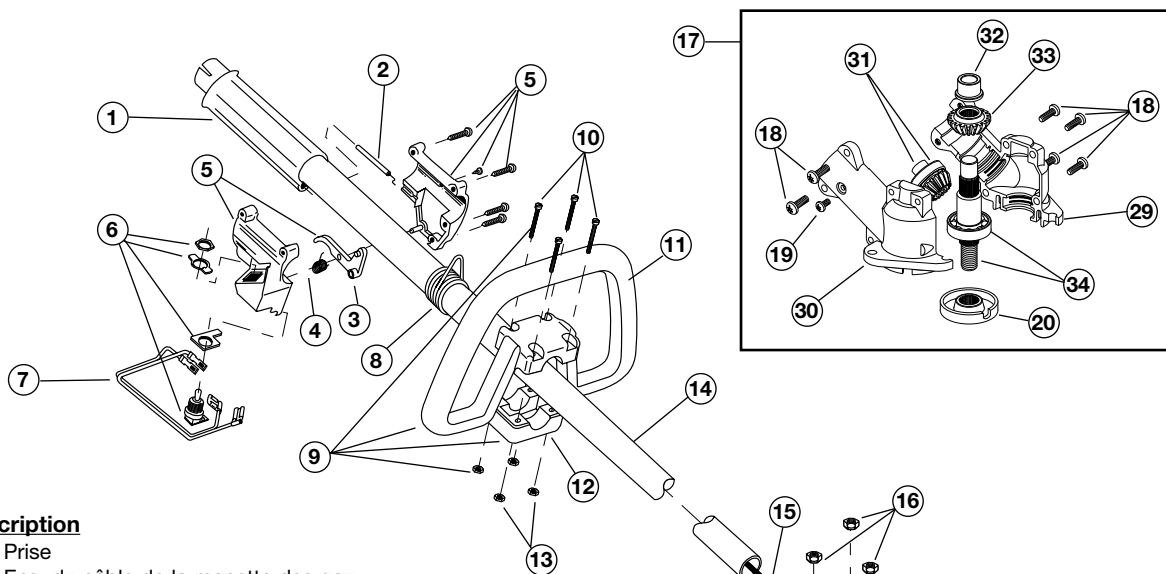

PIÈCES DE BRAS ET DÉSHERBEUSE – MODÈLE TROY-BILT TB3000

Pièce	Réf.	Description
1	180866	Prise
2	181688	Ens. du câble de la manette des gaz
3	180975	Manette des gaz
4	610314	Ressort de manette des gaz
5	181689	Ens. de manette des gaz (comprend la pièce 4)
6	180252	Commutateur complet
7	181690	Fil de câble complet
8	610327	Crochet de harnais d'épaule
9	180869	Poignée en boucle complète (comprend les pièces 10-13)
10	181070	Vis
11	182167	Poignée en boucle
12	182168	Bride inférieure
13	181810	Écrou
14	182836	Ens. du logement de l'arbre d'entraînement
15	182837	Arbre d'entraînement
16	182200	Ens. de vis du support du protecteur
17	182193	Ens. de boîte d'engrenages de deux pièces (comprend les pièces 18-20)
18	182195	Matériel de montage de la boîte d'engrenages
19	145569	Vis antirotation
20	182196	Entraînement de la lame
21	182189	Ens. de protecteur et de lame (comprend la pièce 22)
22	682061	Ens. de lame
23	612483	Axe de bobine
24	683301	Ens. bobine extérieure et œillet (comprend la pièce 25)
25	612026	Pièce de retenue
26	610636	Ressort
27	147495	Moulinet intérieur
28	180814	Ens. du bouton Bump Head

Ens. de boîte d'engrenages de deux pièces – article 17

29	182191	Boîtier gauche
30	182192	Boîtier droit
31	182194	Ens. de pignon d'engrenage
32	182199	Bague de l'arbre de sortie
33	182198	Engrenage de l'arbre de sortie
34	182197	Ens. de l'arbre de sortie (comprend les pièces 32 et 33)

Accessoires en option

*	49U1341L063	Fil de remplacement de 0,095 mm de diamètre
*	49U5001L063	Ens. de moulinet et fil
*	41AM079G063	Ens. d'accessoires de débroussailluse
*	147498	Ens. Bump Head (comprend les pièces 23-28)
*	682075	Harnais d'épaule

* Pièces non illustrées