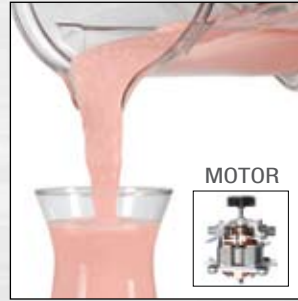

THERMALLY-PROTECTED MOTOR

MOTOR CON PROTECCIÓN TÉRMICA

- Powerful motor handles dense ingredients without overheating
- Reliable during peak hours of operation
- Motor poderoso maneja productos espesos sin sobrecalentar
- Fiable durante las horas de alta actividad