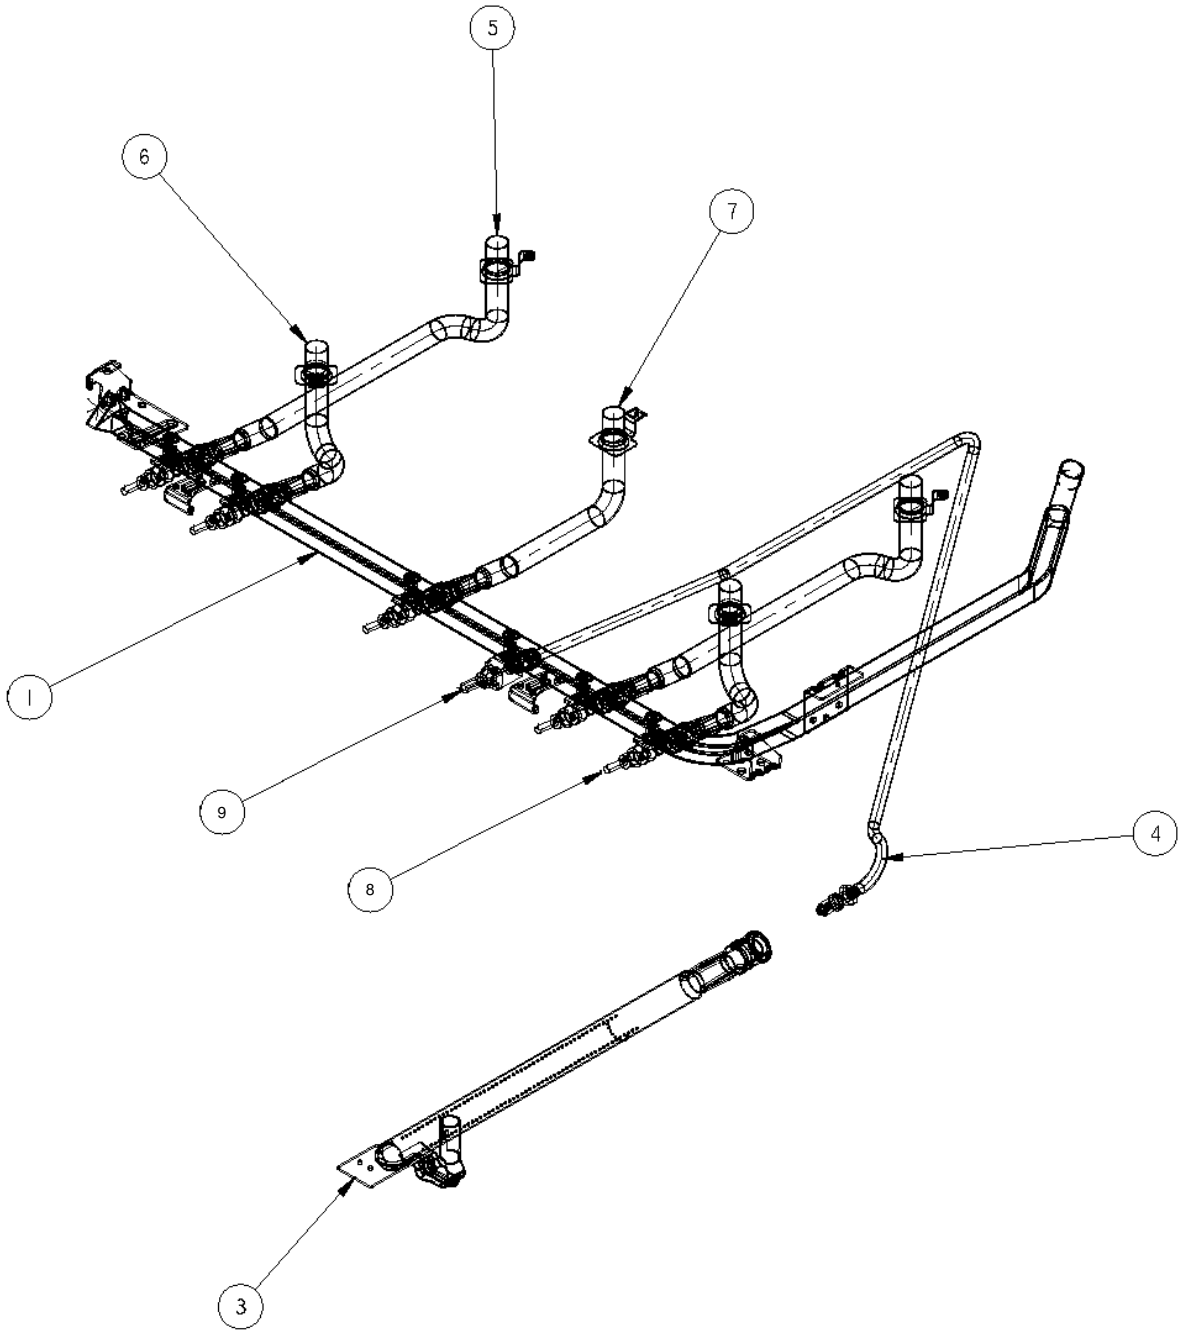

ESTUFA AL PISO

Sistema de Combustión