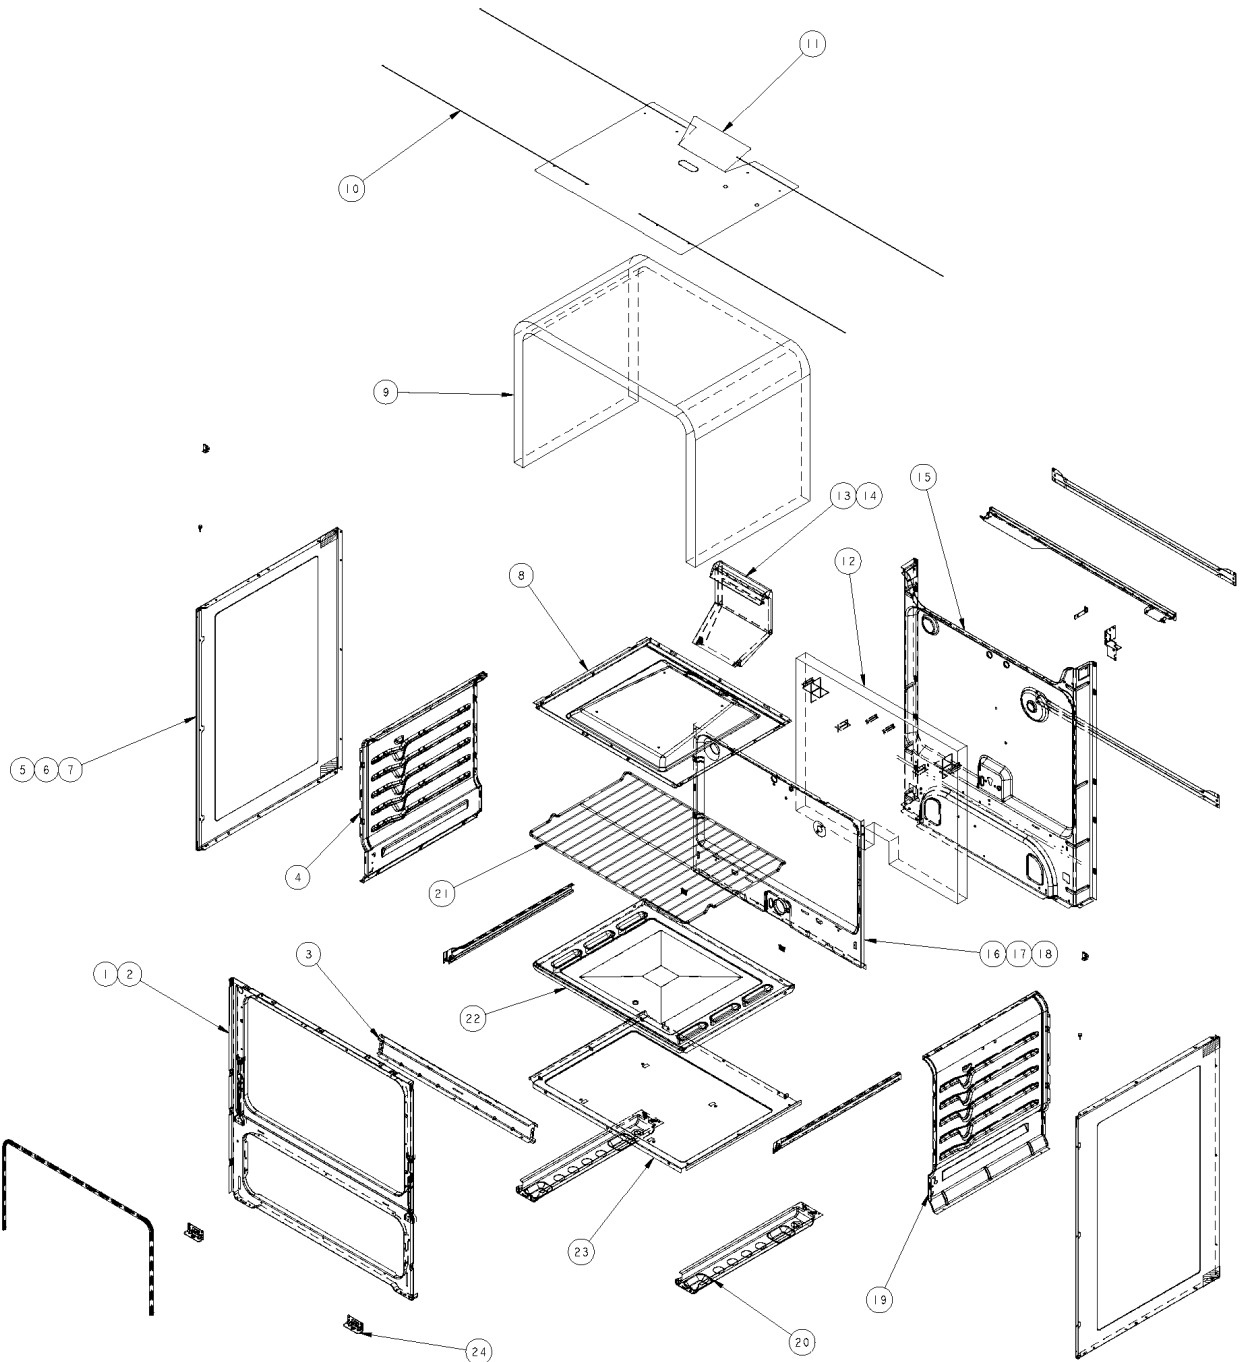

ESTUFA AL PISO

Sistema de Combustión

ESTUFA AL PISO

Sistema Eléctrico

ESTUFA AL PISO

Gabinete

Estufas al Piso

			Marca	Acros
			Capacidad	30"
			Color	Almendra
R	e	f	Descripción	C
				a
				n
				t
				ACE3411KA2
GABINETE				
1			Bastidor frontal ensamble	1 98006750
3			Soporte quemador horno	1 98012175
4			Lateral del horno izquierdo	1 98005757
5			Panel lateral exterior	2 98010044
8			Techo horno	1 98004447
9			Aislante techo y lateral horno	1 98014360
10			Cable aislante	4 98004294
11			Protector superior de aislante	1 98008025
12			Aislante posterior	1 98004286
13			Caja chimenea	1 98003799
15			Panel fondo posterior	1 98015100
16			Respaldo horno	1 98004442
19			Lateral del horno derecho	1 98005758
20			Base riel	2 98003830
21			Parrilla de horno	1 98014135
22			Charola horno	1 98005588
23			Base	1 98003847
24			Pie base riel	2 98007126

ESTUFA AL PISO

Puerta Horno

Estufas al Piso

Marca		Acros	
Capacidad		30"	
Color		Almendra	
R e f	Descripción	C a n t	ACE3411KA2
PUERTA HORNO			
1	Bumper	2	98004979
2	Clip glass retainer izquierdo	1	98004952
3	Clip glass retainer derecho	1	98004953
4	Vidrio interior puerta horno	1	98011194
5	Bisagra ensamble	2	98004788
6	Panel interior puerta horno	1	98010182
7	Aislante puerta horno	1	98006753
8	Soporte de fibra de vidrio inferior	1	98012904
9	Soporte de fibra de vidrio superior	1	98004938
10	Nut-push	2	98004650
11	Panel exterior puerta horno	1	98009463
12	Vidrio exterior puerta horno	1	98012731B
13	Sujetador izquierdo para vidrio	1	98004629
14	Sujetador derecho para vidrio	1	98004564
15	Tornillo	2	98004218
16	Tornillo	13	98004219
17	Tornillo	4	98004993
18	Tornillo	1	98006728
19	Tornillo	2	98008699
21	Jaladera puerta horno	1	98004197
22	Puerta horno ensamble	1	98013287N