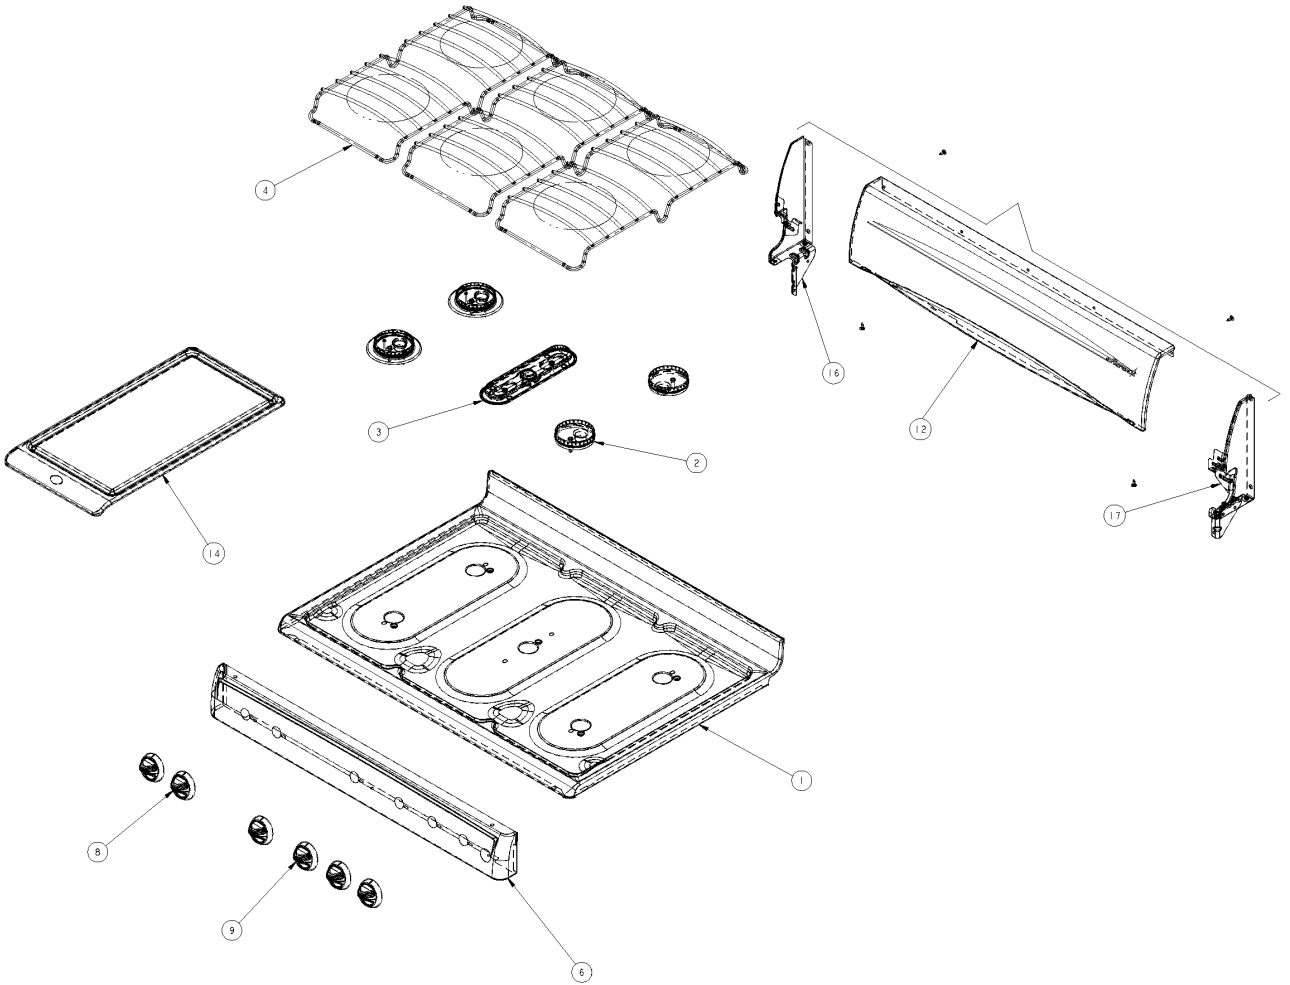

Especificaciones del Modelo ACE3411KA2

Cubierta, Quemadores y Parrillas

Estufas al Piso

Marca		Acros	
Capacidad		30"	
Color		Almendra	
R e f	Descripción	C a n t	ACE3411KA2
CUBIERTA, QUEMADORES Y PARRILLA			
1	Cubierta superior	1	98009693
2	Quegador estándar	4	98004401
3	Quinto quemador	1	98004420
4	Parrilla cubierta superior	3	98010047
6	Frente perillas	1	98012640
8	Perilla válvula quemador superior	5	98005027
9	Perilla válvula horno	1	98004816
12	Panel respaldo superior	1	98009574
14	Comal	1	98013173
16	Remate respaldo superior izquierdo	1	98015125N
17	Remate respaldo superior derecho	1	98015126N
18	Placa marca	1	98012626

ESTUFA AL PISO

Sistema de Combustión

ESTUFA AL PISO

Sistema Eléctrico

ESTUFA AL PISO

Gabinete

Estufas al Piso

			Marca	Acros
			Capacidad	30"
			Color	Almendra
R	e	f	Descripción	C
				a
				n
				t
				ACE3411KA2
GABINETE				
1			Bastidor frontal ensamble	1 98006750
3			Soporte quemador horno	1 98012175
4			Lateral del horno izquierdo	1 98005757
5			Panel lateral exterior	2 98010044
8			Techo horno	1 98004447
9			Aislante techo y lateral horno	1 98014360
10			Cable aislante	4 98004294
11			Protector superior de aislante	1 98008025
12			Aislante posterior	1 98004286
13			Caja chimenea	1 98003799
15			Panel fondo posterior	1 98015100
16			Respaldo horno	1 98004442
19			Lateral del horno derecho	1 98005758
20			Base riel	2 98003830
21			Parrilla de horno	1 98014135
22			Charola horno	1 98005588
23			Base	1 98003847
24			Pie base riel	2 98007126