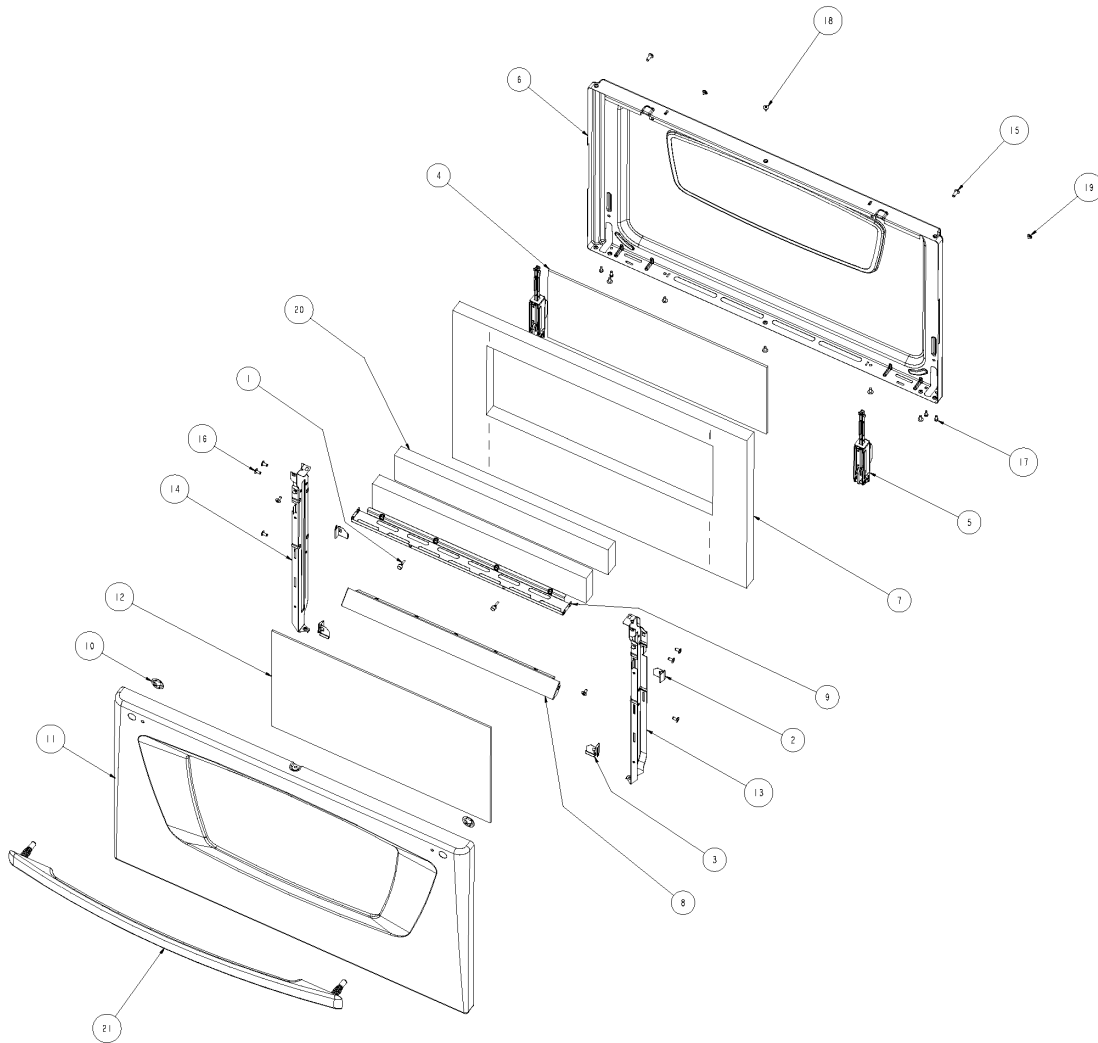

ESTUFA AL PISO

Puerta Horno