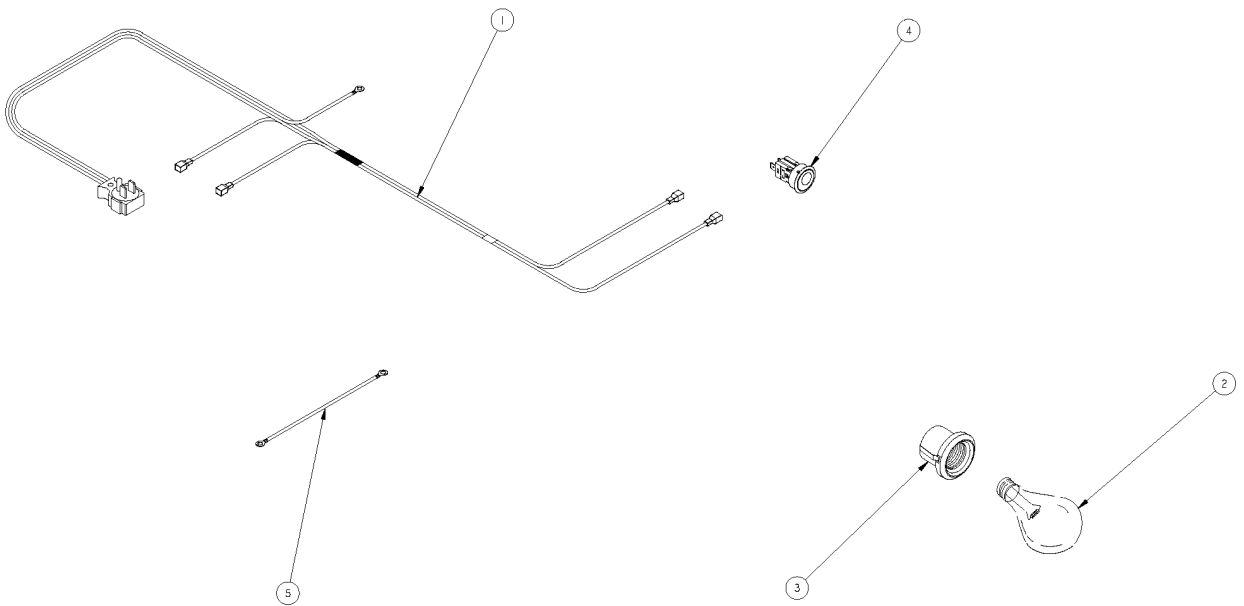

ESTUFA AL PISO

Sistema Eléctrico