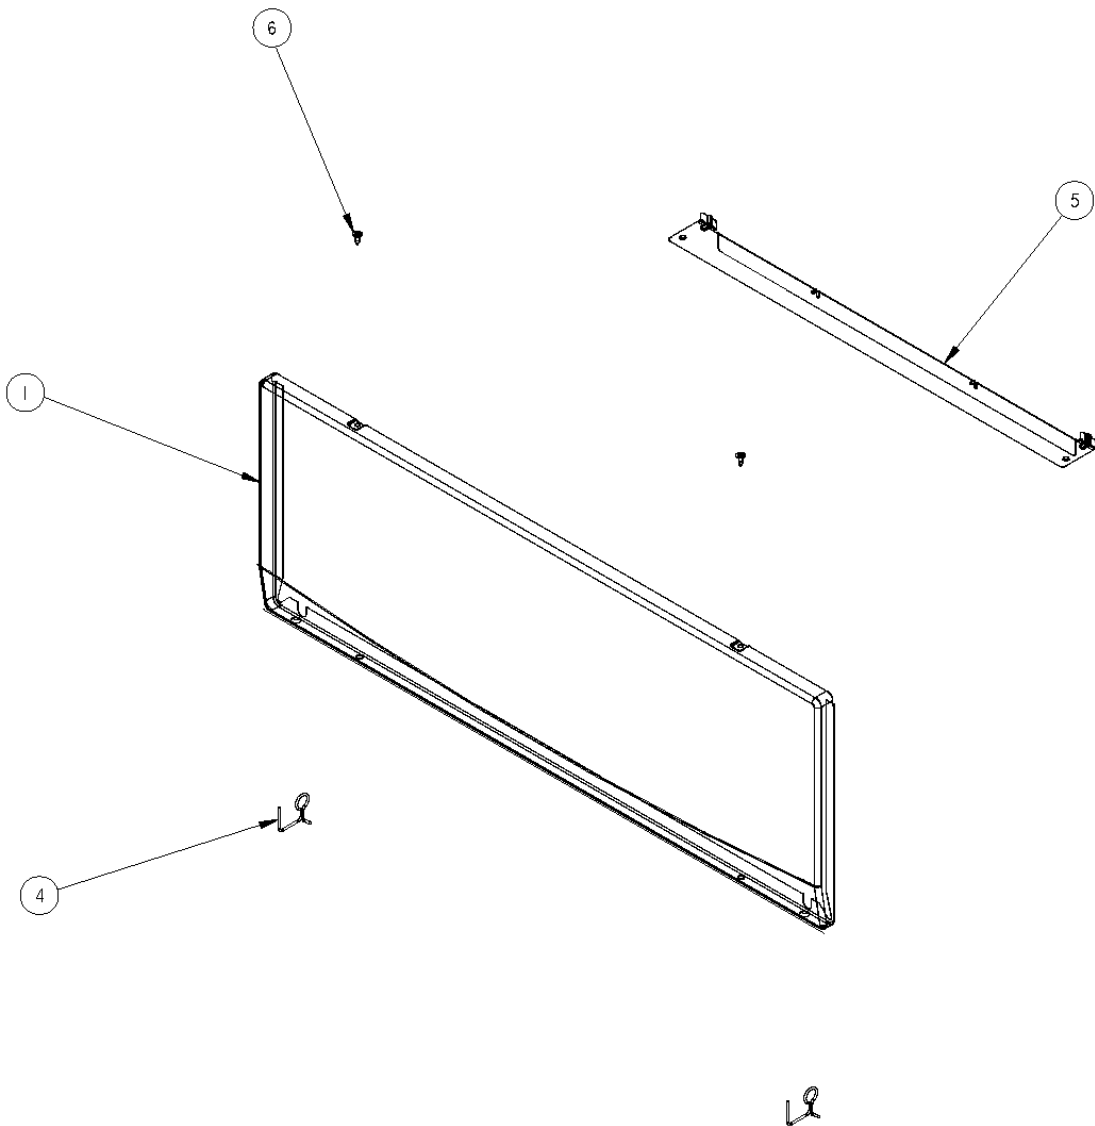

ESTUFA AL PISO

Puerta Horno

Estufas al Piso

Marca		Acros	
Capacidad		30"	
Color		Almendra	
R e f	Descripción	C a n t	ACE3411KA2
PUERTA HORNO			
1	Bumper	2	98004979
2	Clip glass retainer izquierdo	1	98004952
3	Clip glass retainer derecho	1	98004953
4	Vidrio interior puerta horno	1	98011194
5	Bisagra ensamble	2	98004788
6	Panel interior puerta horno	1	98010182
7	Aislante puerta horno	1	98006753
8	Soporte de fibra de vidrio inferior	1	98012904
9	Soporte de fibra de vidrio superior	1	98004938
10	Nut-push	2	98004650
11	Panel exterior puerta horno	1	98009463
12	Vidrio exterior puerta horno	1	98012731B
13	Sujetador izquierdo para vidrio	1	98004629
14	Sujetador derecho para vidrio	1	98004564
15	Tornillo	2	98004218
16	Tornillo	13	98004219
17	Tornillo	4	98004993
18	Tornillo	1	98006728
19	Tornillo	2	98008699
21	Jaladera puerta horno	1	98004197
22	Puerta horno ensamble	1	98013287N

ESTUFA AL PISO

Tapa Asador

Estufas al Piso

Marca		Acros	
Capacidad		30"	
Color		Almendra	
R	Descripción	C	ACE3411KA2
e		a	
f		n	
		t	
PUERTA ASADOR			
1	Panel exterior puerta asador	1	98009327
4	Pin	2	6610364
5	Bracket panel	1	98004616
6	Tornillo	2	98006728