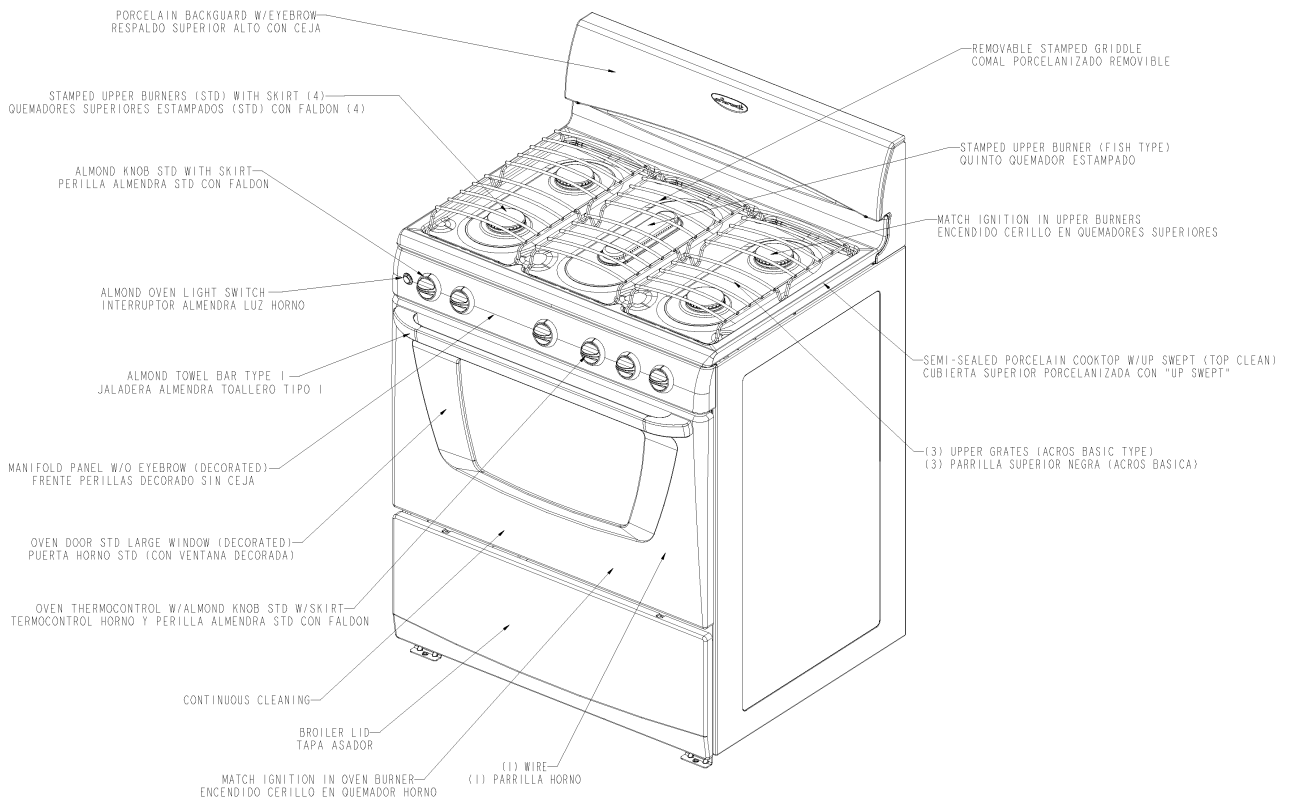

Especificaciones del Modelo ACE3411KA2

Cubierta, Quemadores y Parrillas

Estufas al Piso

Marca		Acros	
Capacidad		30"	
Color		Almendra	
R e f	Descripción	C a n t	ACE3411KA2
CUBIERTA, QUEMADORES Y PARRILLA			
1	Cubierta superior	1	98009693
2	Quegador estándar	4	98004401
3	Quinto quemador	1	98004420
4	Parrilla cubierta superior	3	98010047
6	Frente perillas	1	98012640
8	Perilla válvula quemador superior	5	98005027
9	Perilla válvula horno	1	98004816
12	Panel respaldo superior	1	98009574
14	Comal	1	98013173
16	Remate respaldo superior izquierdo	1	98015125N
17	Remate respaldo superior derecho	1	98015126N
18	Placa marca	1	98012626

ESTUFA AL PISO

Sistema de Combustión

ESTUFA AL PISO

Sistema Eléctrico

ESTUFA AL PISO

Gabinete

Estufas al Piso

			Marca	Acros
			Capacidad	30"
			Color	Almendra
R	e	f	Descripción	C
				a
				n
				t
				ACE3411KA2
GABINETE				
1			Bastidor frontal ensamble	1 98006750
3			Soporte quemador horno	1 98012175
4			Lateral del horno izquierdo	1 98005757
5			Panel lateral exterior	2 98010044
8			Techo horno	1 98004447
9			Aislante techo y lateral horno	1 98014360
10			Cable aislante	4 98004294
11			Protector superior de aislante	1 98008025
12			Aislante posterior	1 98004286
13			Caja chimenea	1 98003799
15			Panel fondo posterior	1 98015100
16			Respaldo horno	1 98004442
19			Lateral del horno derecho	1 98005758
20			Base riel	2 98003830
21			Parrilla de horno	1 98014135
22			Charola horno	1 98005588
23			Base	1 98003847
24			Pie base riel	2 98007126

ESTUFA AL PISO

Tapa Asador

Estufas al Piso

Marca		Acros	
Capacidad		30"	
Color		Almendra	
R	Descripción	C	ACE3411KA2
e		a	
f		n	
		t	
PUERTA ASADOR			
1	Panel exterior puerta asador	1	98009327
4	Pin	2	6610364
5	Bracket panel	1	98004616
6	Tornillo	2	98006728