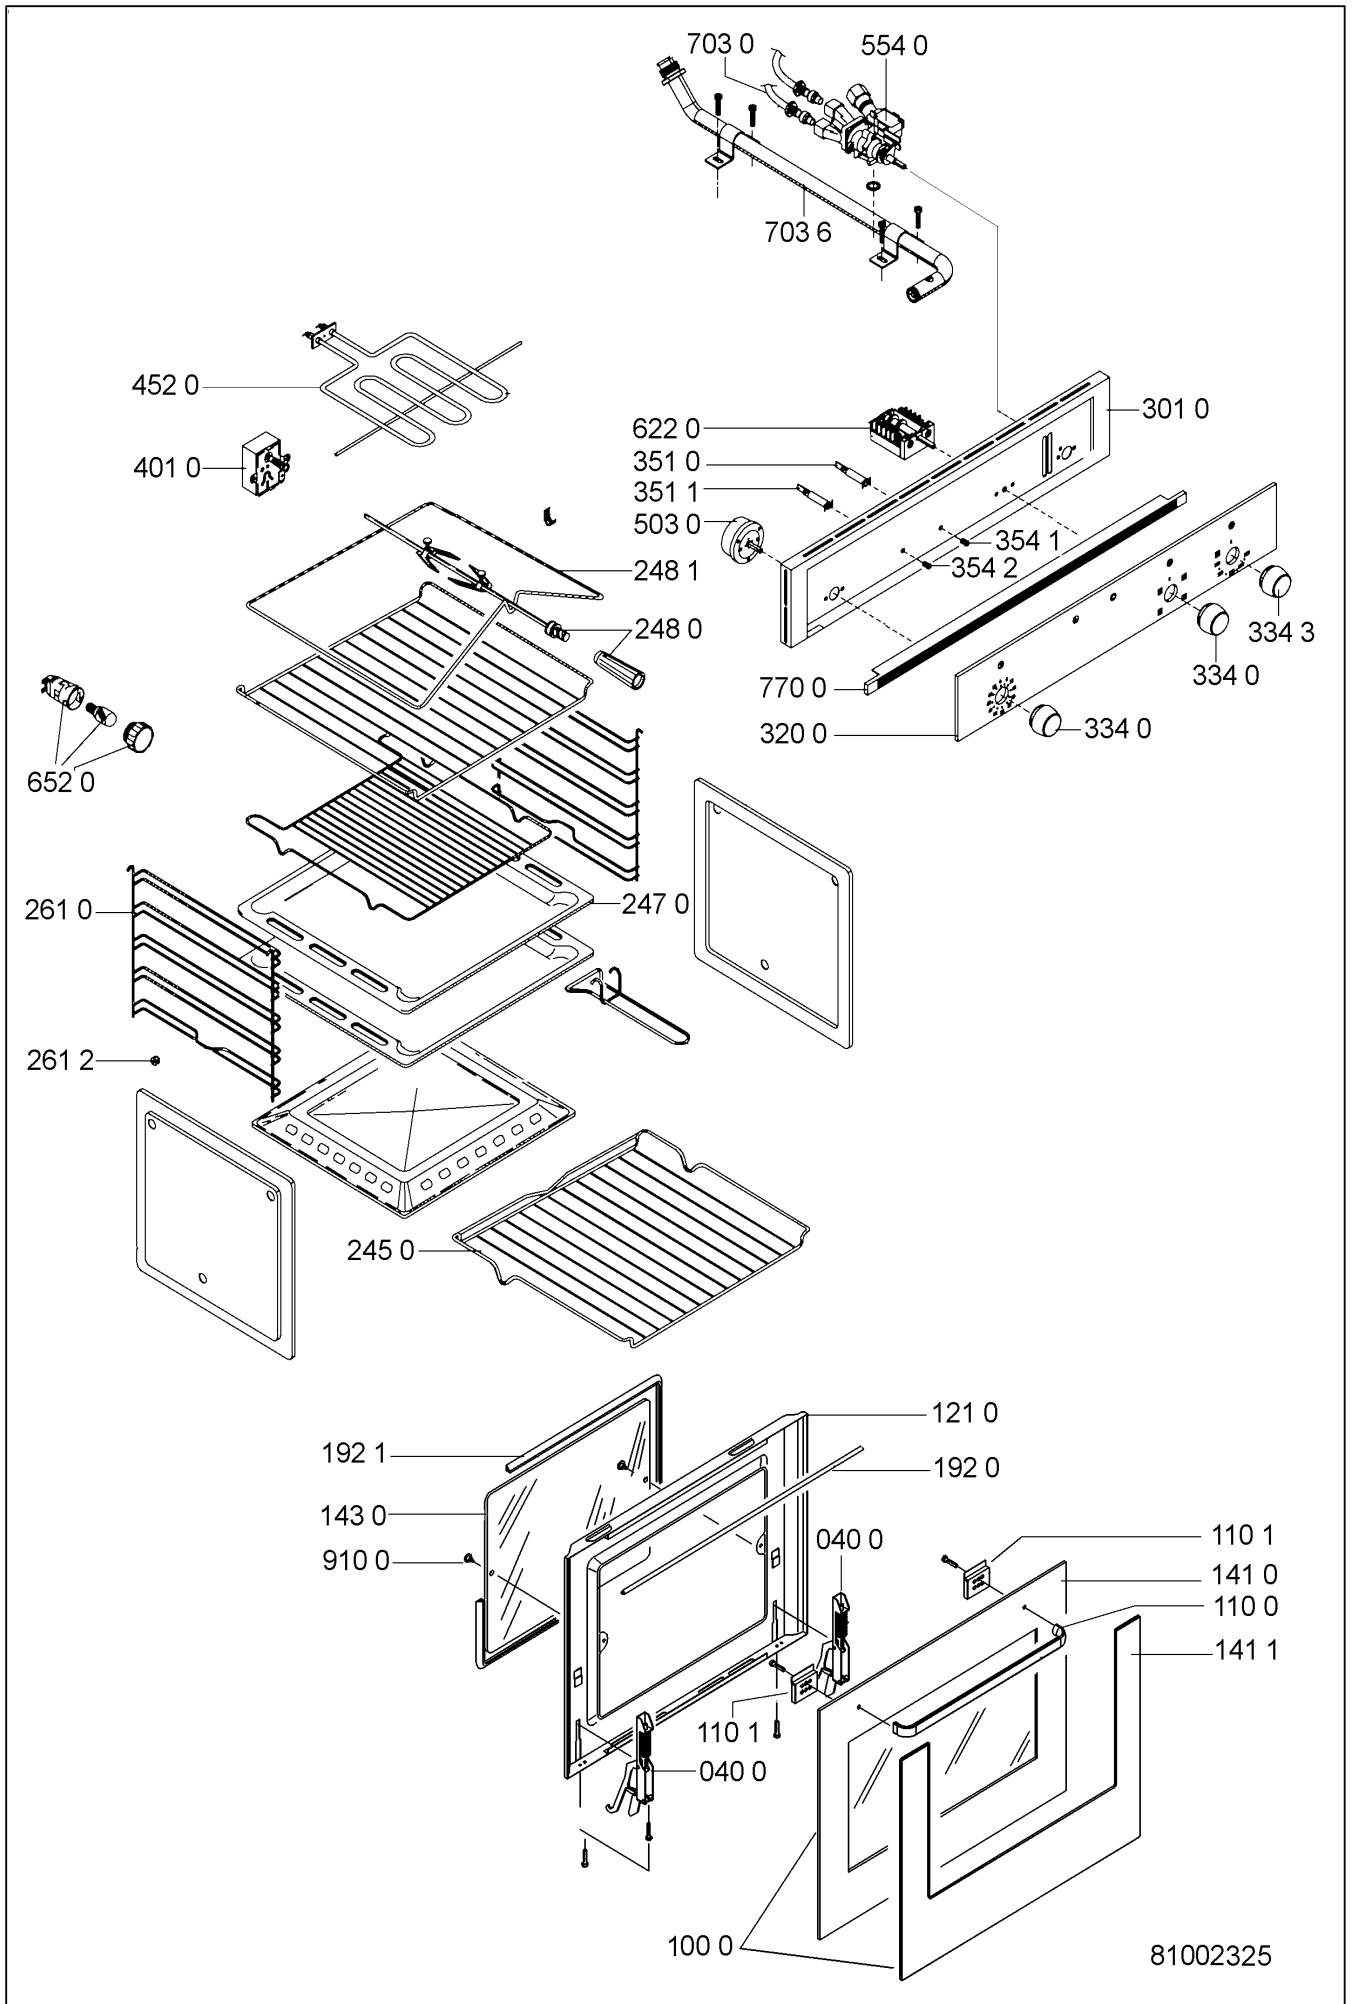

Exploded view

81002325