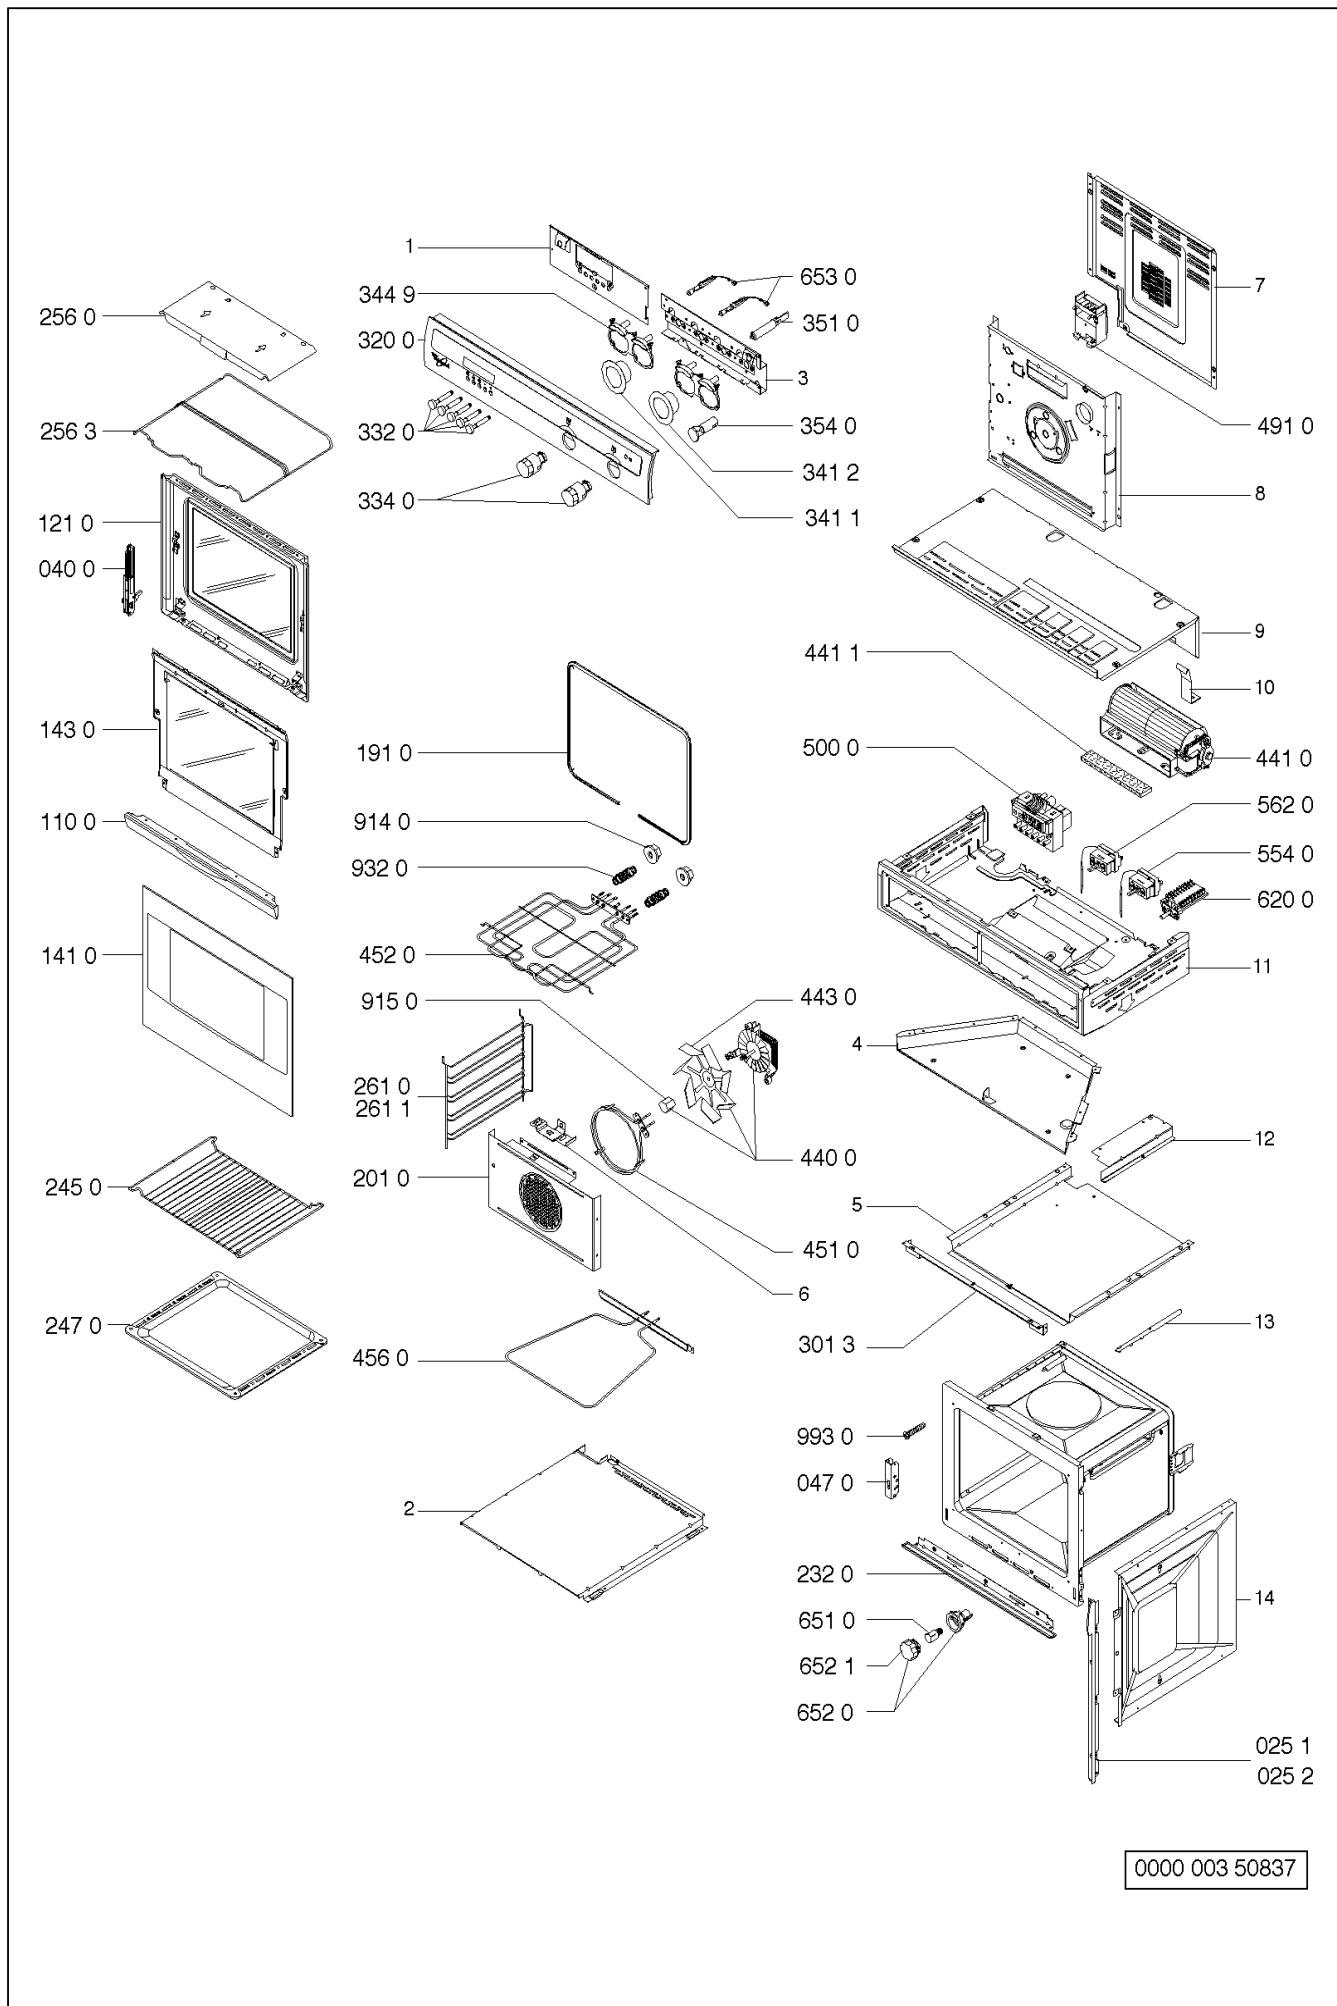

Exploded view

0000 003 50837