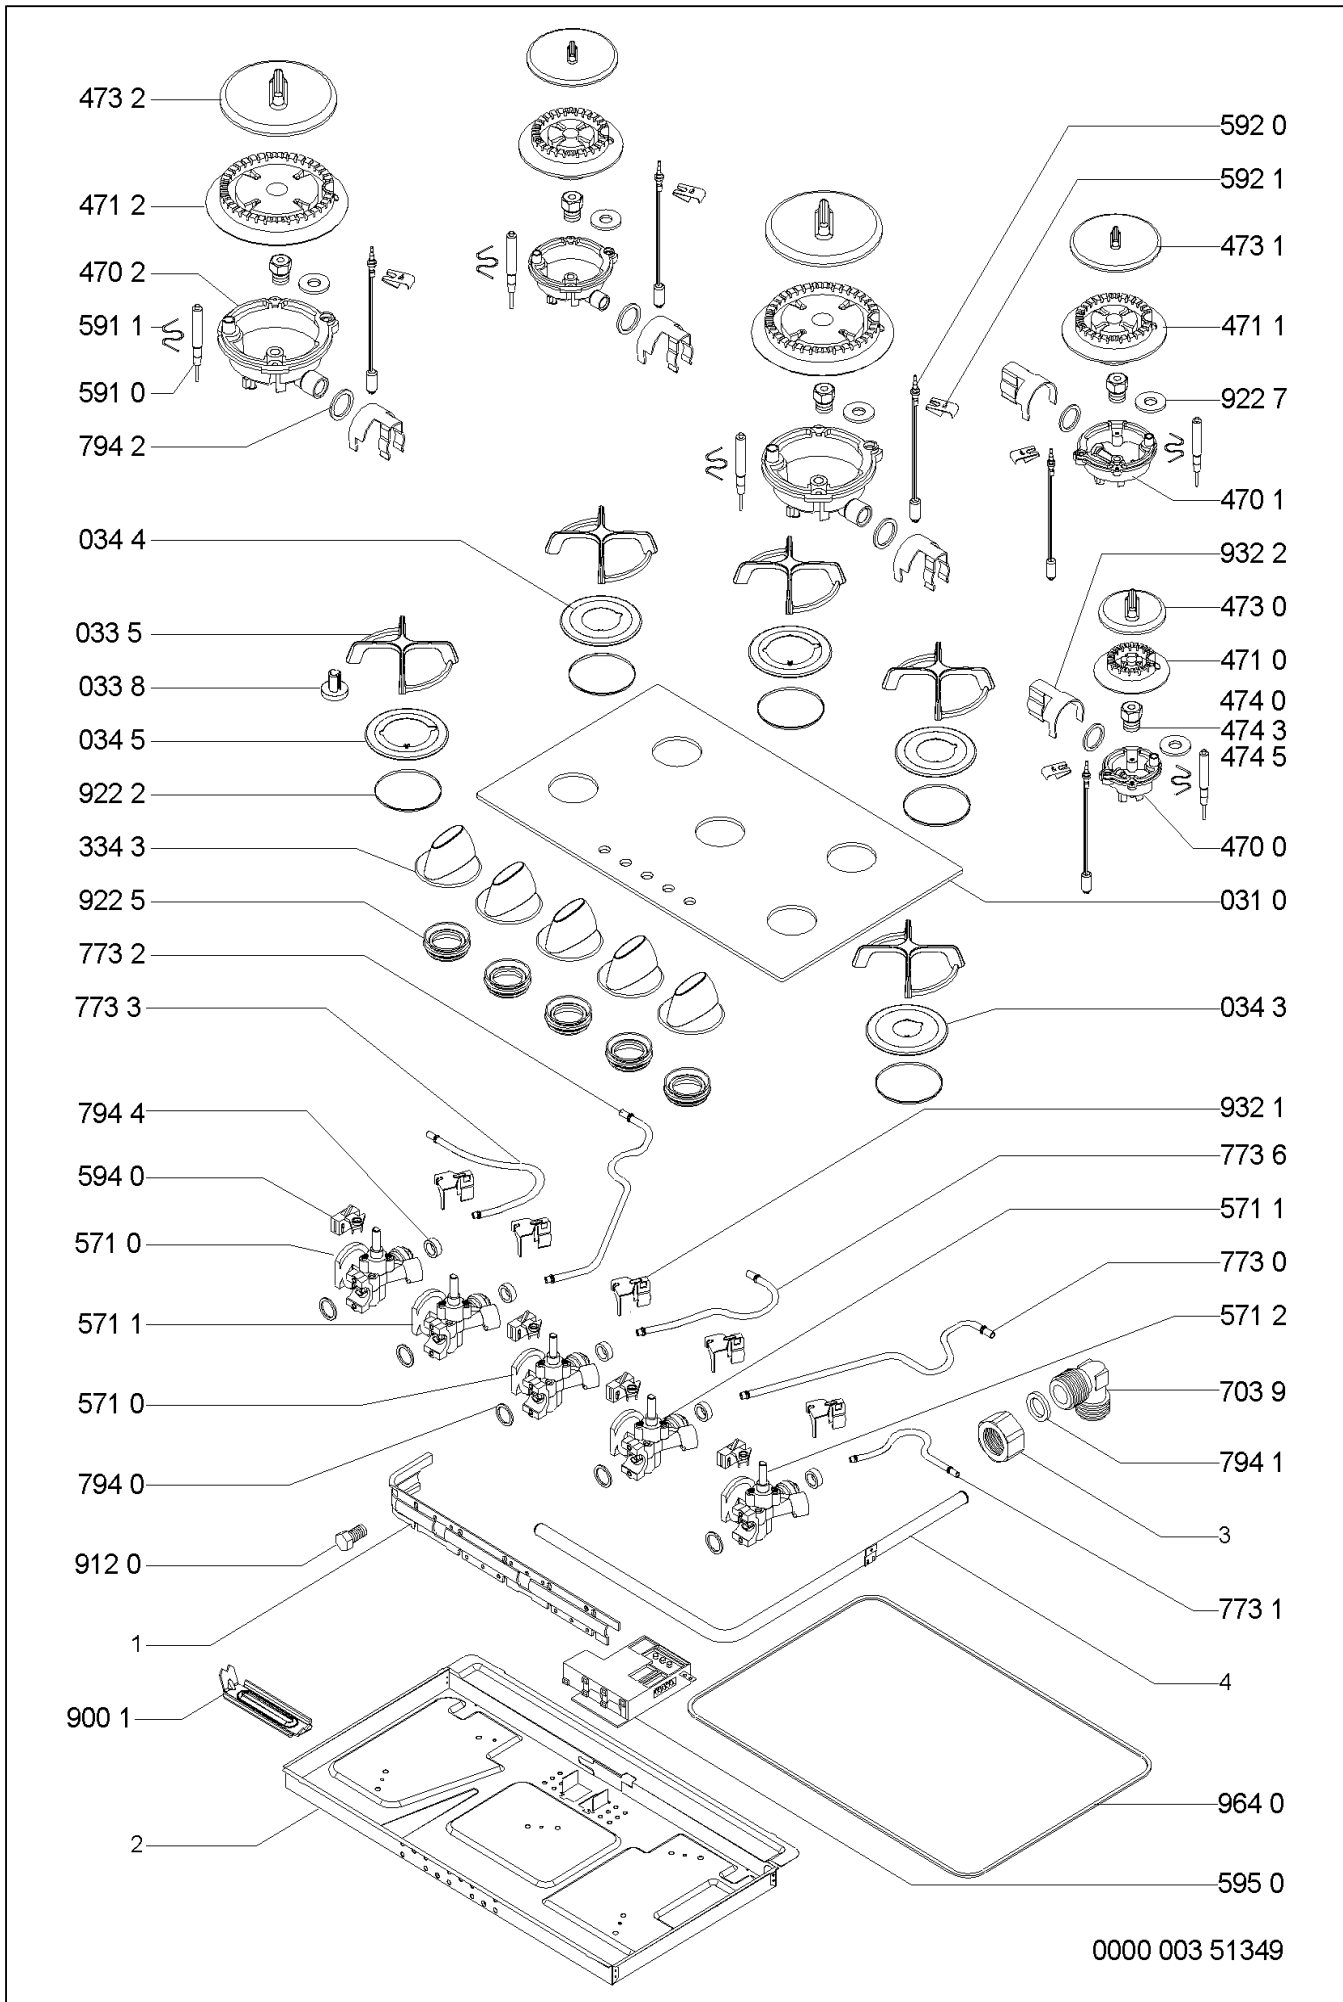

Exploded view

0000 003 51349