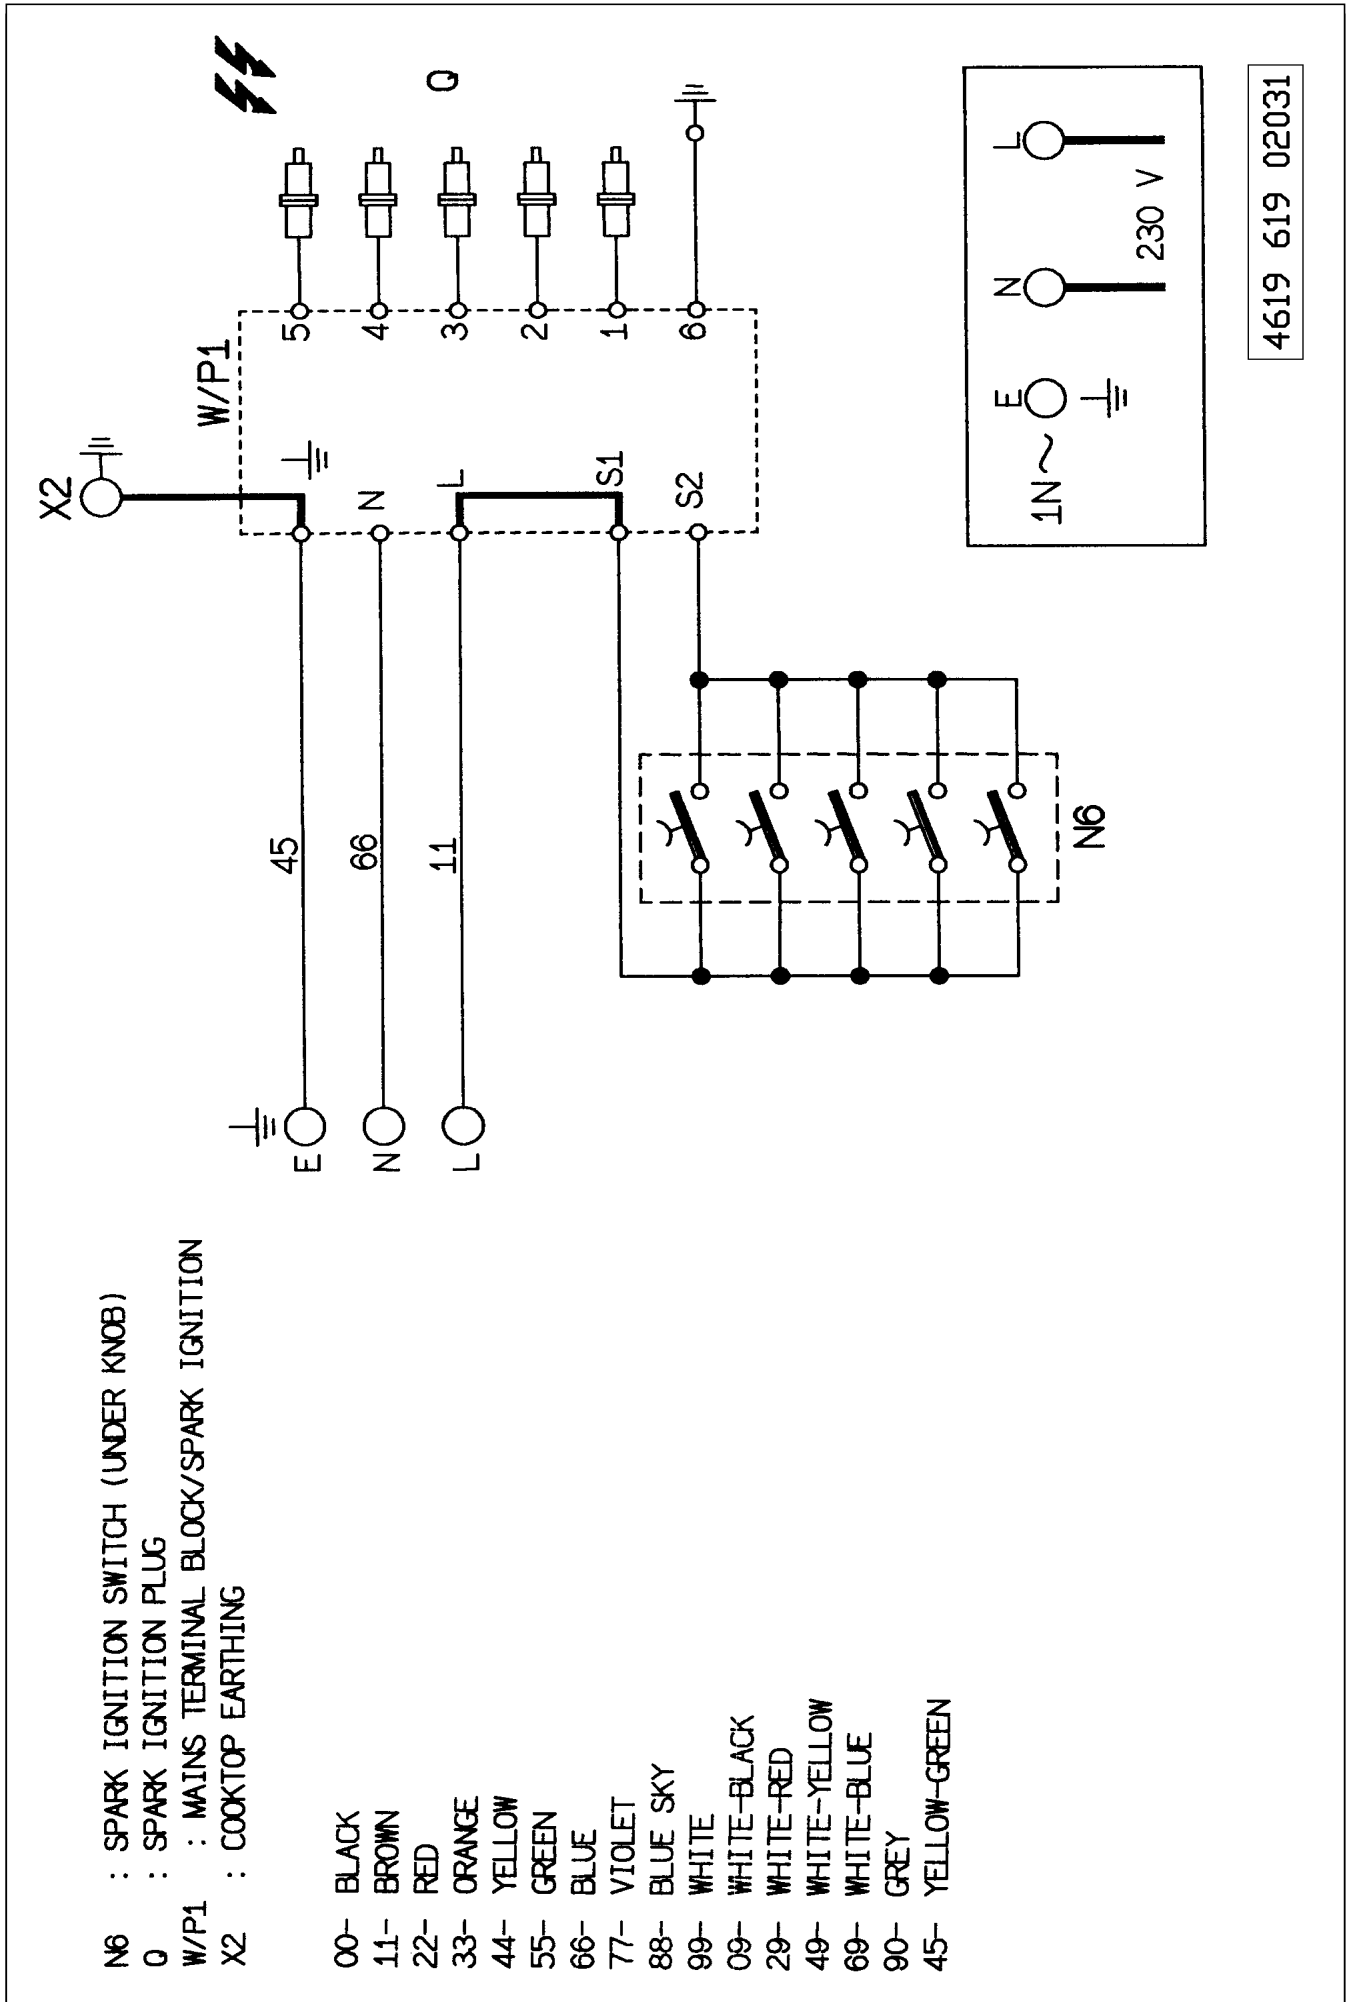

Wiring diagram