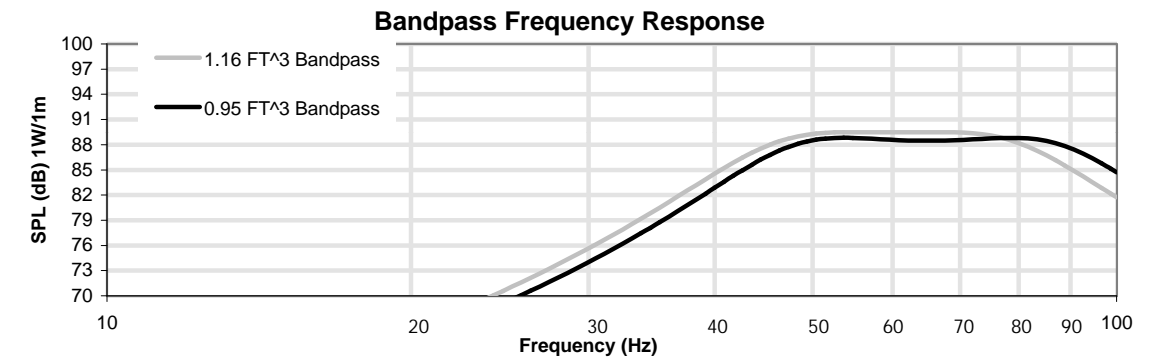

X410 Technical Data Report
Xtant X Series 10" 4 Ohm Subwoofer

Enclosure Volume	.50 Ft ³ (14.2 l)	.63 Ft ³ (17.7 l)	.75 Ft ³ (21.2 l)	.88 Ft ³ (24.8 l)	1.00 Ft ³ (28.3 l)	Volumen del gabinete - Volume de l'enceinte - Gehäusevolumen
F3	44 Hz	41 Hz	39 Hz	38 Hz	37 Hz	F3
Ripple	.71dB	.58dB	.47dB	.38dB	.31dB	Ondulación - Ondulation - Welligkeit
Qtc	1.11	1.03	.97	.93	.90	Qtc
Net Volume	.42 Ft ³ (12.0 l)	.55 Ft ³ (15.5 l)	.67 Ft ³ (19.0 l)	.80 Ft ³ (22.6 l)	.92 Ft ³ (26.1 l)	Volumen neto - Volume net - Nettovolumen
Driver Volume	.08 Ft ³ (2.2 l)	.08 Ft ³ (2.2 l)	.08 Ft ³ (2.2 l)	.08 Ft ³ (2.2 l)	.08 Ft ³ (2.2 l)	Volumen del altavoz - Volume de l'étage d'attaque - Subwoofervolumen
Excursion Limited SPL	111dB	110dB	110dB	110dB	110dB	Nivel de presión sonora de excursión limitada - Niveau de pression acoustique limitée par la course - Auslenkungsbegrenzter Schallpegel
Excursion Limited Power	400 Watts	400 Watts	400 Watts	400 Watts	400 Watts	Potencia de excursión limitada - Puissance limitée par la course - Auslenkungsbegrenzte Leistung