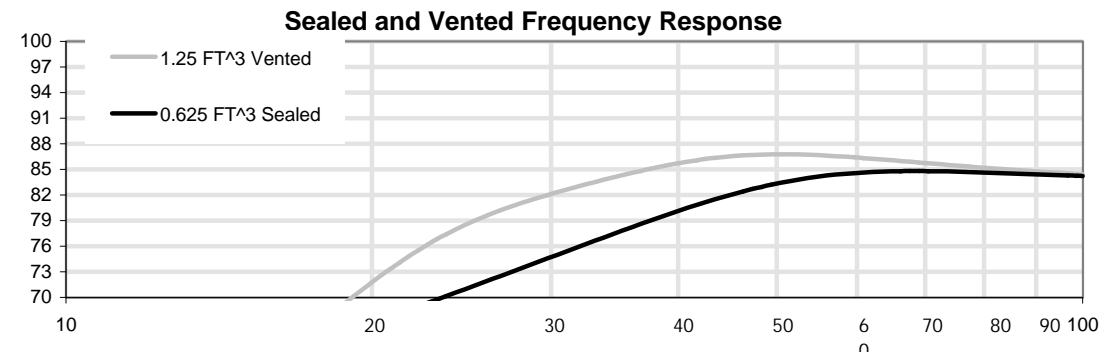

X410 Technical Data Report
Xtant X Series 10" 4 Ohm Subwoofer

Enclosure Volume	.50 Ft ³ (14.2 l)	.63 Ft ³ (17.7 l)	.75 Ft ³ (21.2 l)	.88 Ft ³ (24.8 l)	1.00 Ft ³ (28.3 l)	Volumen del gabinete - Volume de l'enceinte - Gehäusevolumen
F3	44 Hz	41 Hz	39 Hz	38 Hz	37 Hz	F3
Ripple	.71dB	.58dB	.47dB	.38dB	.31dB	Ondulación - Ondulation - Welligkeit
Qtc	1.11	1.03	.97	.93	.90	Qtc
Net Volume	.42 Ft ³ (12.0 l)	.55 Ft ³ (15.5 l)	.67 Ft ³ (19.0 l)	.80 Ft ³ (22.6 l)	.92 Ft ³ (26.1 l)	Volumen neto - Volume net - Nettovolumen
Driver Volume	.08 Ft ³ (2.2 l)	.08 Ft ³ (2.2 l)	.08 Ft ³ (2.2 l)	.08 Ft ³ (2.2 l)	.08 Ft ³ (2.2 l)	Volumen del altavoz - Volume de l'étage d'attaque - Subwoofervolumen
Excursion Limited SPL	111dB	110dB	110dB	110dB	110dB	Nivel de presión sonora de excursión limitada - Niveau de pression acoustique limitée par la course - Auslenkungsbegrenzter Schallpegel
Excursion Limited Power	400 Watts	400 Watts	400 Watts	400 Watts	400 Watts	Potencia de excursión limitada - Puissance limitée par la course - Auslenkungsbegrenzte Leistung