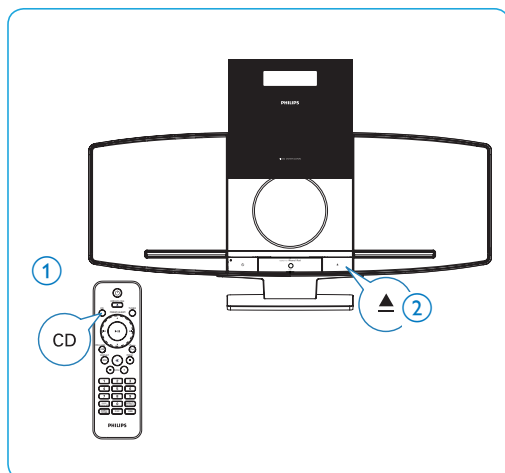

FR

Remarque:

Vous pouvez régler l'horloge uniquement en mode veille.

1. 1 Maintenez la touche **PROG/CLOCK SET** enfoncée pour accéder au mode de réglage de l'horloge.
2. 2 Appuyez plusieurs fois sur **◀◀▶▶** pour sélectionner le format 12 heures ou 24 heures.
3. 3 Appuyez sur **PROG/CLOCK SET** pour confirmer.

1. 4 Appuyez sur **◀◀▶▶** pour régler l'heure.
2. 5 Appuyez sur **PROG/CLOCK SET** pour confirmer.
3. 6 Appuyez sur **◀◀▶▶** pour régler les minutes.
4. 7 Appuyez sur **PROG/CLOCK SET** pour confirmer le réglage de l'horloge.

C

Play a disc

Reproducción de discos

Lectura d'un disque