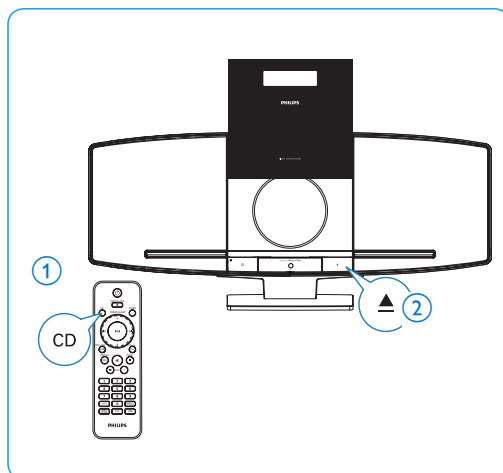

FR

Remarque:

Vous pouvez régler l'horloge uniquement en mode veille.

1. 1 Maintenez la touche **PROG/CLOCK SET** enfoncée pour accéder au mode de réglage de l'horloge.
2. 2 Appuyez plusieurs fois sur **◀◀▶▶** pour sélectionner le format 12 heures ou 24 heures.
3. 3 Appuyez sur **PROG/CLOCK SET** pour confirmer.

1. 4 Appuyez sur **◀◀▶▶** pour régler l'heure.
2. 5 Appuyez sur **PROG/CLOCK SET** pour confirmer.
3. 6 Appuyez sur **◀◀▶▶** pour régler les minutes.
4. 7 Appuyez sur **PROG/CLOCK SET** pour confirmer le réglage de l'horloge.

C

Play a disc

Reproducción de discos

Lectura d'un disque