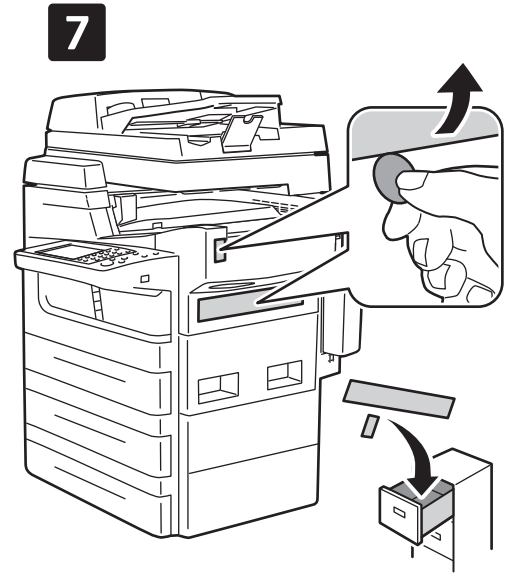

# Xerox® ColorQube® 8700/8900

650-Sheet Finisher • Module de finition 650 feuilles  
 Stazione di finitura da 650 fogli • 650-Blatt-Finisher • Acabadora de 650 hojas  
 Módulo de acabado para 650 folhas • Afwerkeenheid voor 650 vel  
 Efterbehandlingsenhet för 650 ark • 650-arks etterbehandler  
 Efterbehandler til 650 ark • 650 arkin viimeistelylaite • Шиватель на 650 листов  
 Finišer na 650 listů • Finisher na 650 arkuszy • 650 lapos finiser  
 650-Sayfa Son İşlemci • Τελικός επεξεργαστής 650 φύλλων • 650 页装订器

**10**

**10.1**

**10.2**

**11**

**11.1**

**11.2**

**11.3**

**12**