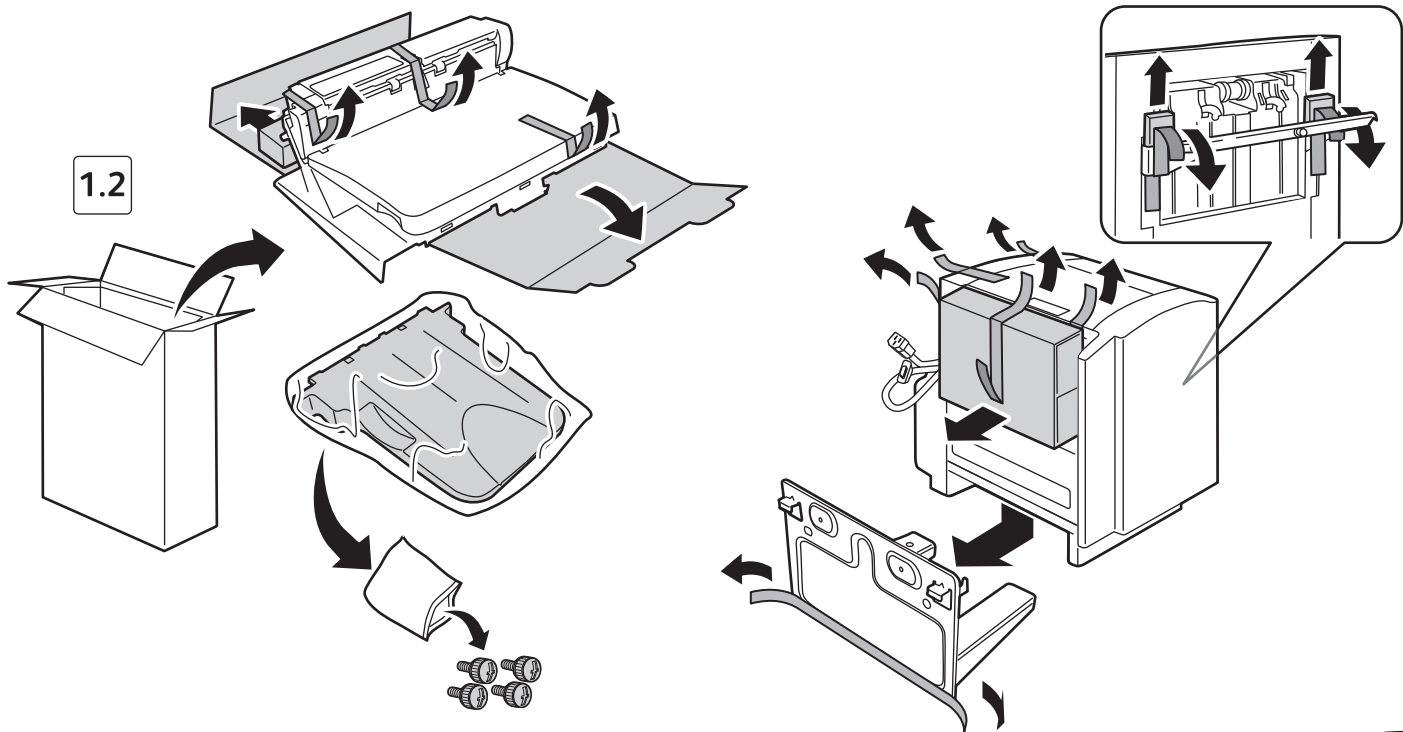

# Xerox® ColorQube® 8700/8900

650-Sheet Finisher • Module de finition 650 feuilles  
 Stazione di finitura da 650 fogli • 650-Blatt-Finisher • Acabadora de 650 hojas  
 Módulo de acabado para 650 folhas • Afwerkeenheid voor 650 vel  
 Efterbehandlingsenhet för 650 ark • 650-arks etterbehandler  
 Efterbehandler til 650 ark • 650 arkin viimeistelylaite • Шиватель на 650 листов  
 Finišer na 650 listů • Finisher na 650 arkuszy • 650 lapos finiser  
 650-Sayfa Son İşlemci • Τελικός επεξεργαστής 650 φύλλων • 650 页装订器