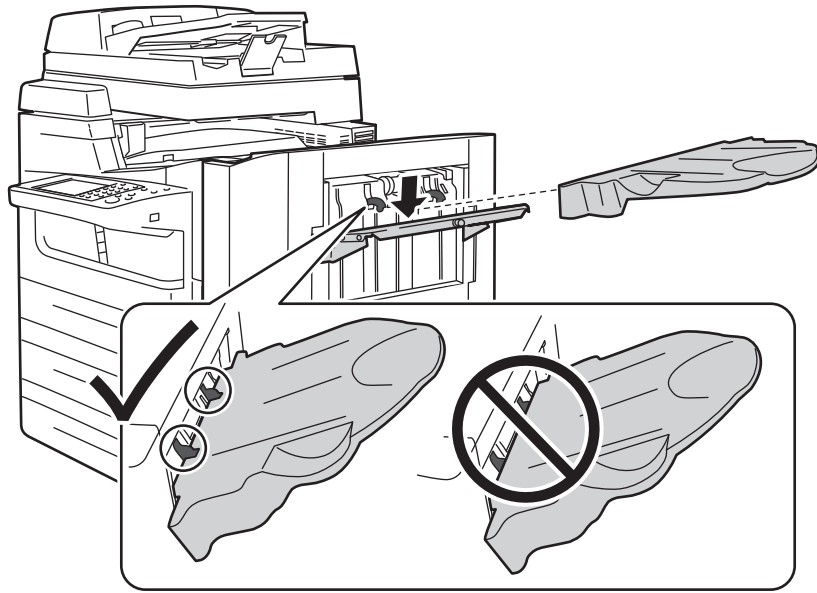

10

10.1

10.2

11

11.1

11.2

11.3

12