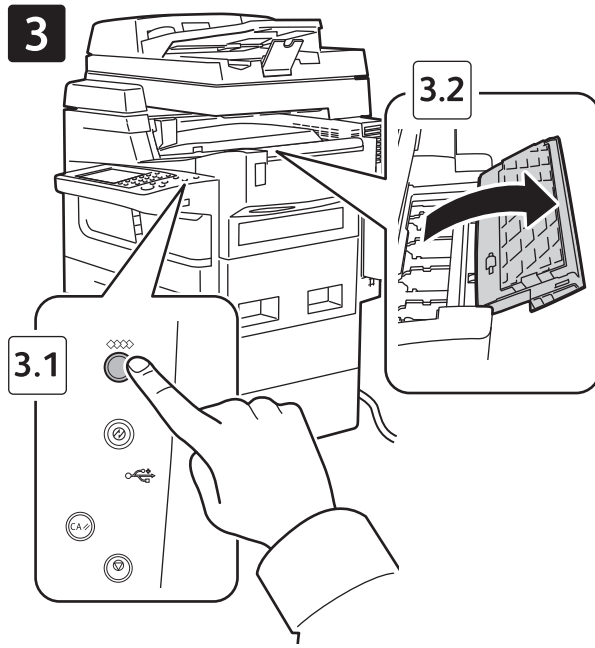

# Xerox® ColorQube® 8700/8900

650-Sheet Finisher • Module de finition 650 feuilles  
 Stazione di finitura da 650 fogli • 650-Blatt-Finisher • Acabadora de 650 hojas  
 Módulo de acabado para 650 folhas • Afwerkeenheid voor 650 vel  
 Efterbehandlingsenhet för 650 ark • 650-arks etterbehandler  
 Efterbehandler til 650 ark • 650 arkin viimeistelylaite • Шиватель на 650 листов  
 Finišer na 650 listů • Finisher na 650 arkuszy • 650 lapos finiser  
 650-Sayfa Son İşlemci • Τελικός επεξεργαστής 650 φύλλων • 650 页装订器