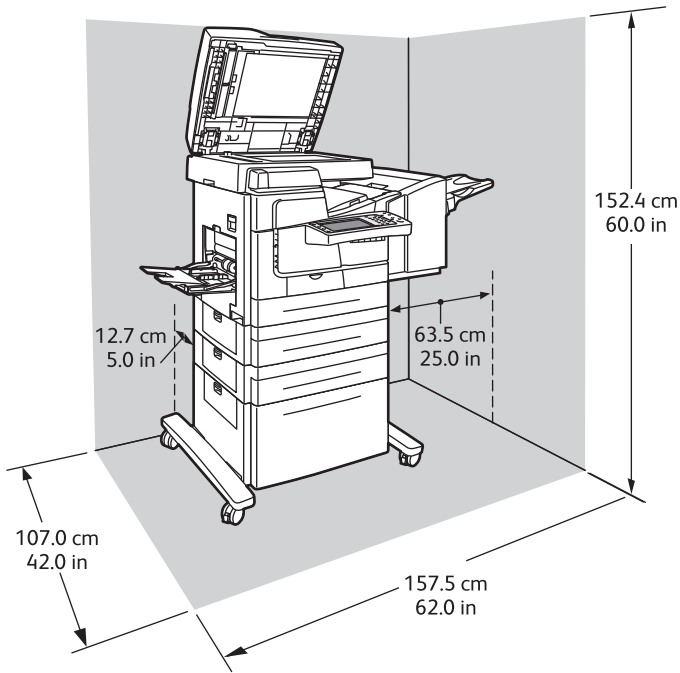

# Xerox® ColorQube® 8700/8900

650-Sheet Finisher • Module de finition 650 feuilles  
 Stazione di finitura da 650 fogli • 650-Blatt-Finisher • Acabadora de 650 hojas  
 Módulo de acabado para 650 folhas • Afwerkeenheid voor 650 vel  
 Efterbehandlingsenhet för 650 ark • 650-arks etterbehandler  
 Efterbehandler til 650 ark • 650 arkin viimeistelylaite • Шиватель на 650 листов  
 Finišer na 650 listů • Finisher na 650 arkuszy • 650 lapos finiser  
 650-Sayfa Son İşlemci • Τελικός επεξεργαστής 650 φύλλων • 650 页装订器

**10**

**10.1**

**10.2**

**11**

**11.1**

**11.2**

**11.3**

**12**