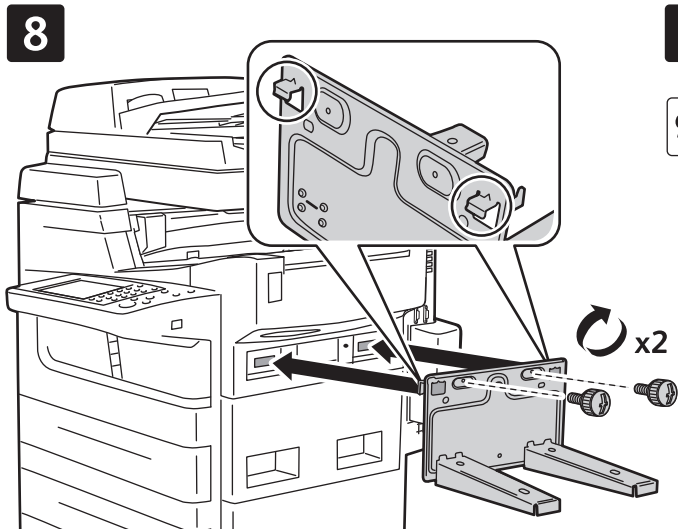

# Xerox® ColorQube® 8700/8900

650-Sheet Finisher • Module de finition 650 feuilles  
 Stazione di finitura da 650 fogli • 650-Blatt-Finisher • Acabadora de 650 hojas  
 Módulo de acabado para 650 folhas • Afwerkeenheid voor 650 vel  
 Efterbehandlingsenhet för 650 ark • 650-arks etterbehandler  
 Efterbehandler til 650 ark • 650 arkin viimeistelylaite • Шиватель на 650 листов  
 Finišer na 650 listů • Finisher na 650 arkuszy • 650 lapos finiser  
 650-Sayfa Son İşlemci • Τελικός επεξεργαστής 650 φύλλων • 650 页装订器