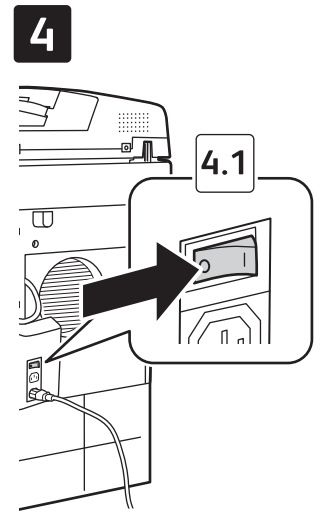

# Xerox® ColorQube® 8700/8900

650-Sheet Finisher • Module de finition 650 feuilles  
 Stazione di finitura da 650 fogli • 650-Blatt-Finisher • Acabadora de 650 hojas  
 Módulo de acabado para 650 folhas • Afwerkeenheid voor 650 vel  
 Efterbehandlingsenhet för 650 ark • 650-arks etterbehandler  
 Efterbehandler til 650 ark • 650 arkin viimeistelylaite • Шиватель на 650 листов  
 Finišer na 650 listů • Finisher na 650 arkuszy • 650 lapos finiser  
 650-Sayfa Son İşlemci • Τελικός επεξεργαστής 650 φύλλων • 650 页装订器