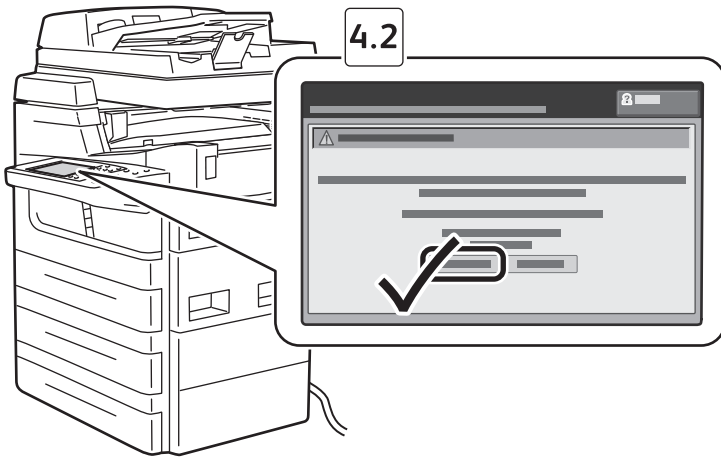

# Xerox® ColorQube® 8700/8900

650-Sheet Finisher • Module de finition 650 feuilles  
 Stazione di finitura da 650 fogli • 650-Blatt-Finisher • Acabadora de 650 hojas  
 Módulo de acabado para 650 folhas • Afwerkeenheid voor 650 vel  
 Efterbehandlingsenhet för 650 ark • 650-arks etterbehandler  
 Efterbehandler til 650 ark • 650 arkin viimeistelylaite • Шиватель на 650 листов  
 Finišer na 650 listů • Finisher na 650 arkuszy • 650 lapos finiser  
 650-Sayfa Son İşlemci • Τελικός επεξεργαστής 650 φύλλων • 650 页装订器

**10**

**10.1**

**10.2**

**11**

**11.1**

**11.2**

**11.3**

**12**