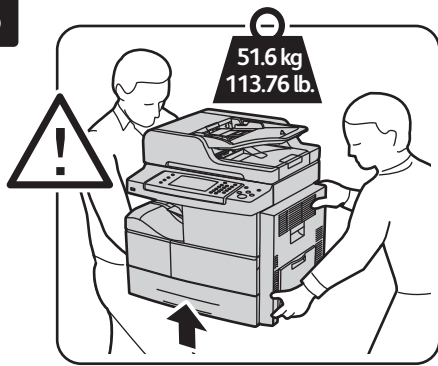

Xerox® WorkCentre® 4265

2100-Sheet High-Capacity Feeder • Chargeur grande capacité (2 100 feuilles)
Alimentatore ad alta capacità da 2.100 fogli • Großraumbehälter für 2100 Blatt
Alimentador de alta capacidad de 2100 hojas • Alimentador de alta capacidade para 2100 folhas
Stormagasin för 2100 ark • 2100-arks stormagasin • Stort magasin til 2100 ark
2100 arkin iso raperialusta • Податчик большой емкости на 2100 листов
Vysokokapacitní podavač na 2100 listů • Podajnik dużej pojemności na 2100 arkuszy
2100 lapos nagy kapacitású adagoló • 2100 Yapraklık Yüksek Kapasiteli Besleyici
Τροφοδότης υψηλής χωρητικότητας 2100 φύλλων

1

2

3

4