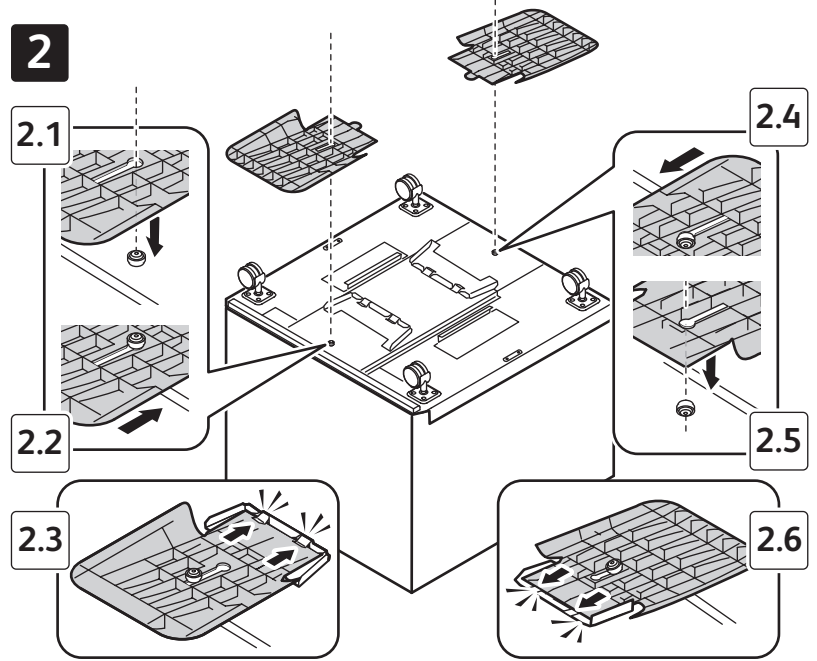

Xerox® WorkCentre® 4265

2100-Sheet High-Capacity Feeder • Chargeur grande capacité (2 100 feuilles)
Alimentatore ad alta capacità da 2.100 fogli • Großraumbehälter für 2100 Blatt
Alimentador de alta capacidad de 2100 hojas • Alimentador de alta capacidade para 2100 folhas
Stormagasin för 2100 ark • 2100-arks stormagasin • Stort magasin til 2100 ark
2100 arkin iso raperialusta • Податчик большой емкости на 2100 листов
Vysokokapacitní podavač na 2100 listů • Podajnik dużej pojemności na 2100 arkuszy
2100 lapos nagy kapacitású adagoló • 2100 Yapraklık Yüksek Kapasiteli Besleyici
Τροφοδότης υψηλής χωρητικότητας 2100 φύλλων

1

2

3

4