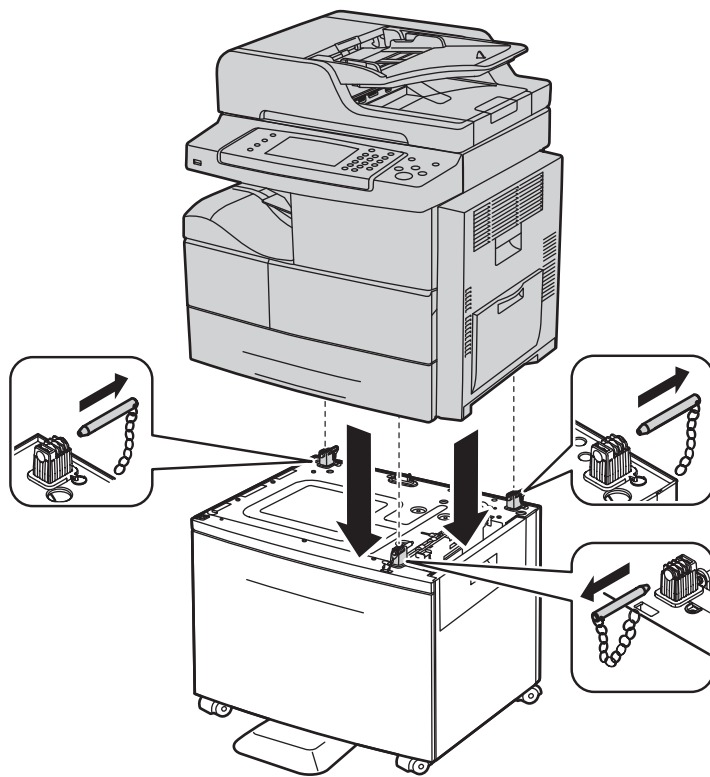

Xerox® WorkCentre® 4265

2100-Sheet High-Capacity Feeder • Chargeur grande capacité (2 100 feuilles)
Alimentatore ad alta capacità da 2.100 fogli • Großraumbehälter für 2100 Blatt
Alimentador de alta capacidad de 2100 hojas • Alimentador de alta capacidade para 2100 folhas
Stormagasin för 2100 ark • 2100-arks stormagasin • Stort magasin til 2100 ark
2100 arkin iso raperialusta • Податчик большой емкости на 2100 листов
Vysokokapacitní podavač na 2100 listů • Podajnik dużej pojemności na 2100 arkuszy
2100 lapos nagy kapacitású adagoló • 2100 Yapraklık Yüksek Kapasiteli Besleyici
Τροφοδότης υψηλής χωρητικότητας 2100 φύλλων

1

2

3

4