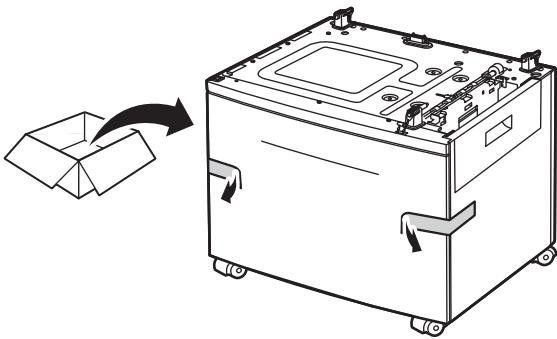

Xerox® WorkCentre® 4265

2100-Sheet High-Capacity Feeder • Chargeur grande capacité (2 100 feuilles)
Alimentatore ad alta capacità da 2.100 fogli • Großraumbehälter für 2100 Blatt
Alimentador de alta capacidad de 2100 hojas • Alimentador de alta capacidade para 2100 folhas
Stormagasin för 2100 ark • 2100-arks stormagasin • Stort magasin til 2100 ark
2100 arkin iso raperialusta • Податчик большой емкости на 2100 листов
Vysokokapacitní podavač na 2100 listů • Podajnik dużej pojemności na 2100 arkuszy
2100 lapos nagy kapacitású adagoló • 2100 Yapraklık Yüksek Kapasiteli Besleyici
Τροφοδότης υψηλής χωρητικότητας 2100 φύλλων

1

2

3

4