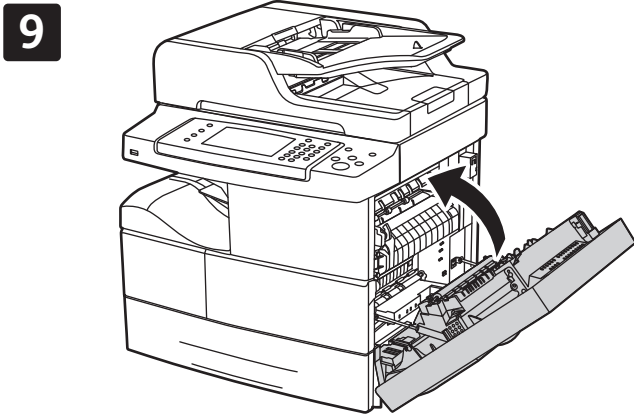

Xerox® WorkCentre® 4265

Toner Cartridge • Cartouche de toner • Cartuccia toner • Tonerbehälter
Cartucho de tóner • Cartucho de Toner • Cartucho de toner • Tonercassette
Färgpulverkassett • Färgpulverkassett • SmartDrum-sæt • Värikasetti
Тонер-картридж • Тонерová kazeta • Wkład toneru • Festékkazetta
Toner Kartuşu • Κασέτα γραφίτη