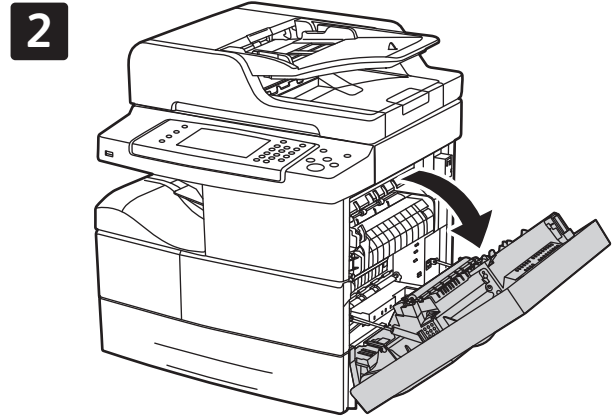

Xerox® WorkCentre® 4265

Toner Cartridge • Cartouche de toner • Cartuccia toner • Tonerbehälter
Cartucho de tóner • Cartucho de Toner • Cartucho de toner • Tonercassette
Färgpulverkassett • Färgpulverkassett • SmartDrum-sæt • Värikasetti
Тонер-картридж • Тонерová kazeta • Wkład toneru • Festékkazetta
Toner Kartuşu • Κασέτα γραφίτη