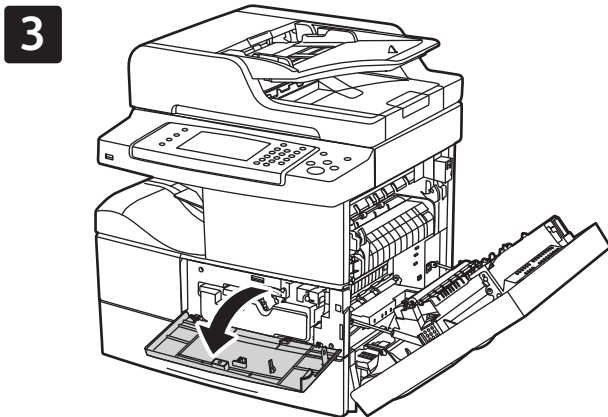

Xerox® WorkCentre® 4265

Toner Cartridge • Cartouche de toner • Cartuccia toner • Tonerbehälter
Cartucho de tóner • Cartucho de Toner • Cartucho de toner • Tonercassette
Färgpulverkassett • Färgpulverkassett • SmartDrum-sæt • Värikasetti
Тонер-картридж • Тонерová kazeta • Wkład toneru • Festékkazetta
Toner Kartuşu • Κασέτα γραφίτη