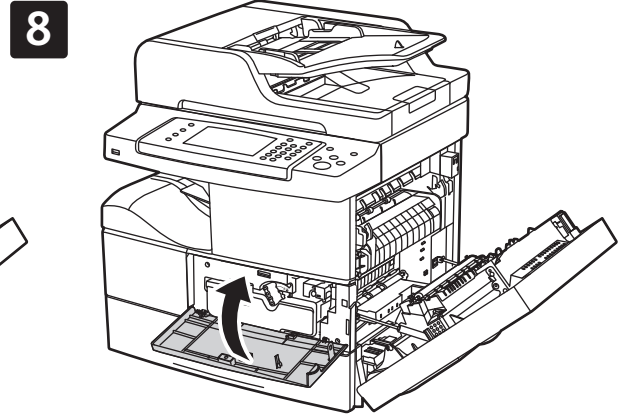

Xerox® WorkCentre® 4265

Toner Cartridge • Cartouche de toner • Cartuccia toner • Tonerbehälter
Cartucho de tóner • Cartucho de Toner • Cartucho de toner • Tonercassette
Färgpulverkassett • Färgpulverkassett • SmartDrum-sæt • Värikasetti
Тонер-картридж • Тонерová kazeta • Wkład toneru • Festékkazetta
Toner Kartuşu • Κασέτα γραφίτη