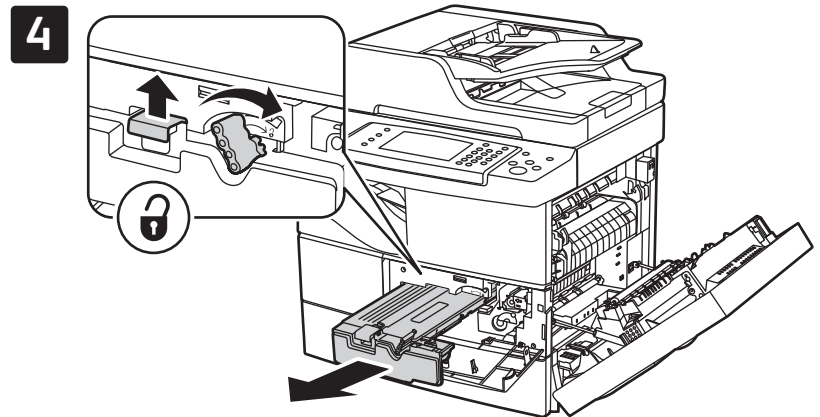

Xerox® WorkCentre® 4265

Toner Cartridge • Cartouche de toner • Cartuccia toner • Tonerbehälter
Cartucho de tóner • Cartucho de Toner • Cartucho de toner • Tonercassette
Färgpulverkassett • Färgpulverkassett • SmartDrum-sæt • Värikasetti
Тонер-картридж • Тонерová kazeta • Wkład toneru • Festékkazetta
Toner Kartuşu • Κασέτα γραφίτη