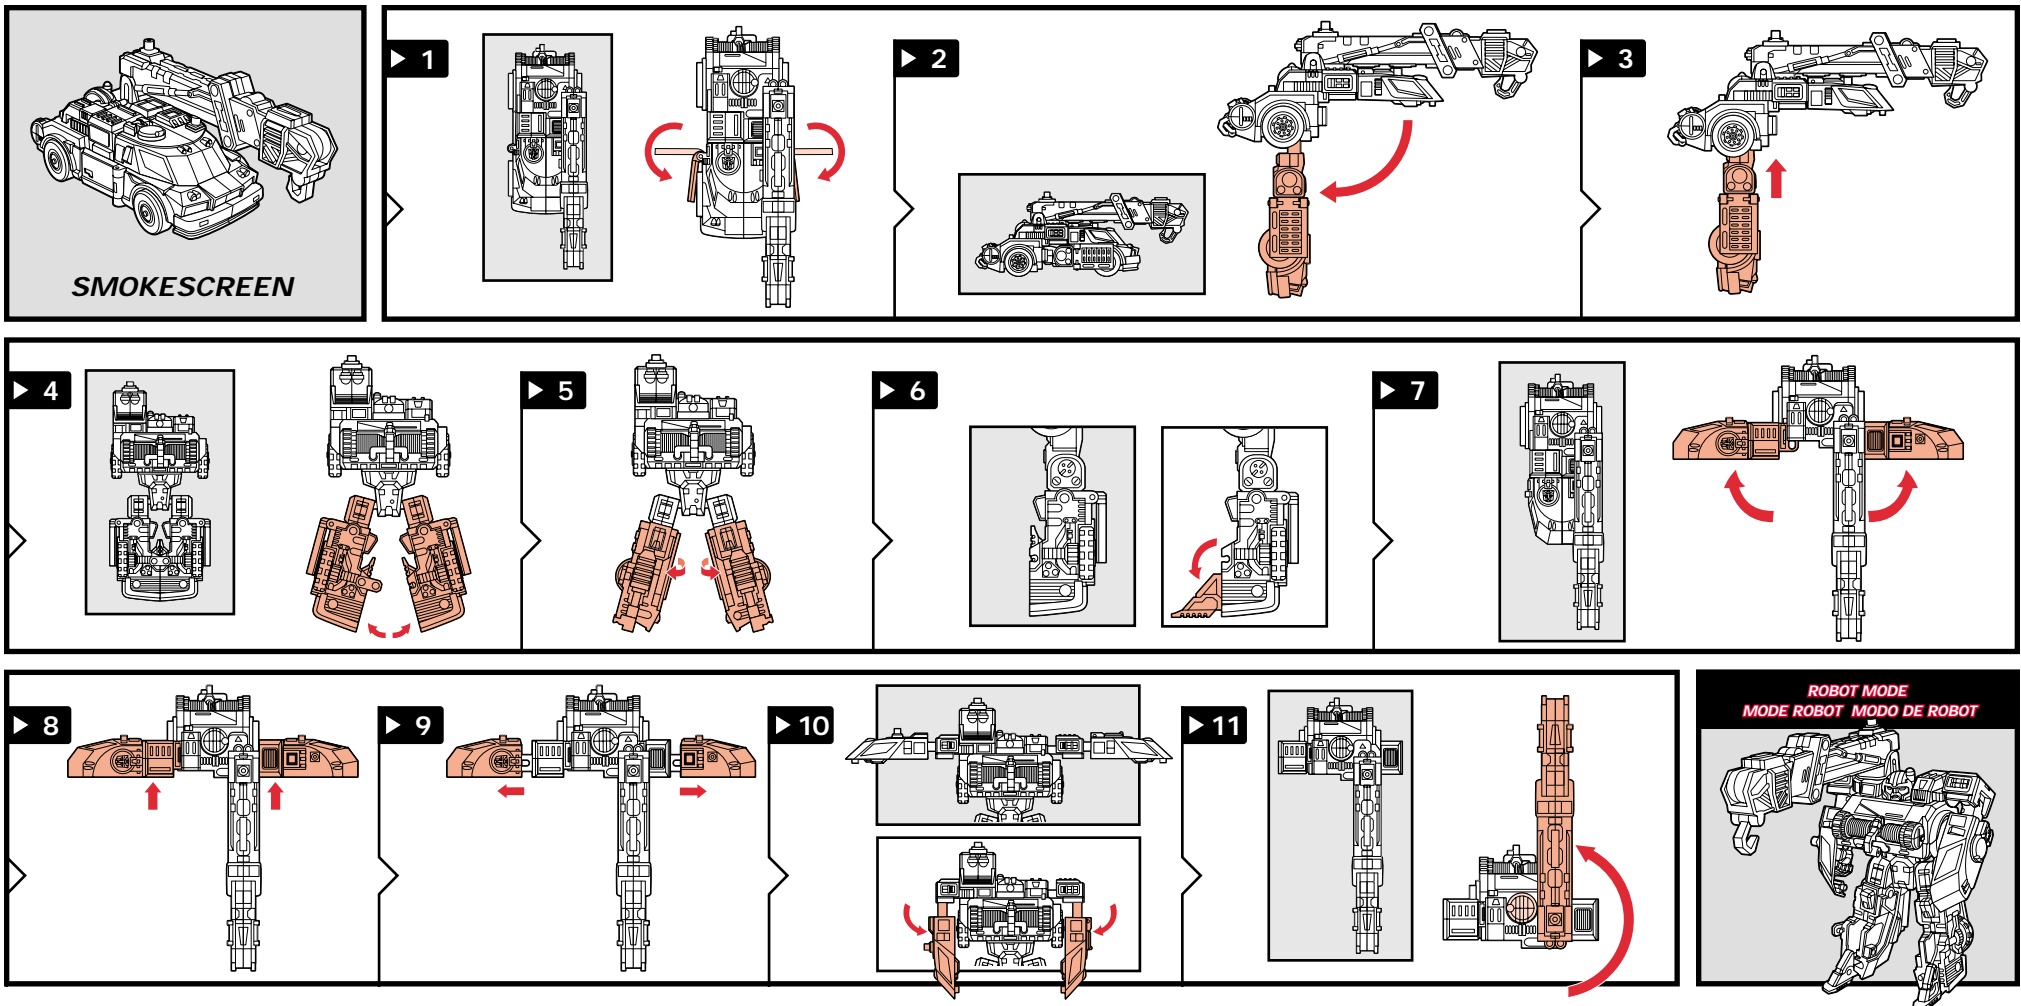

CHANGING TO ROBOT • POUR CHANGER EN ROBOT • PARA CAMBIAR EN ROBOT