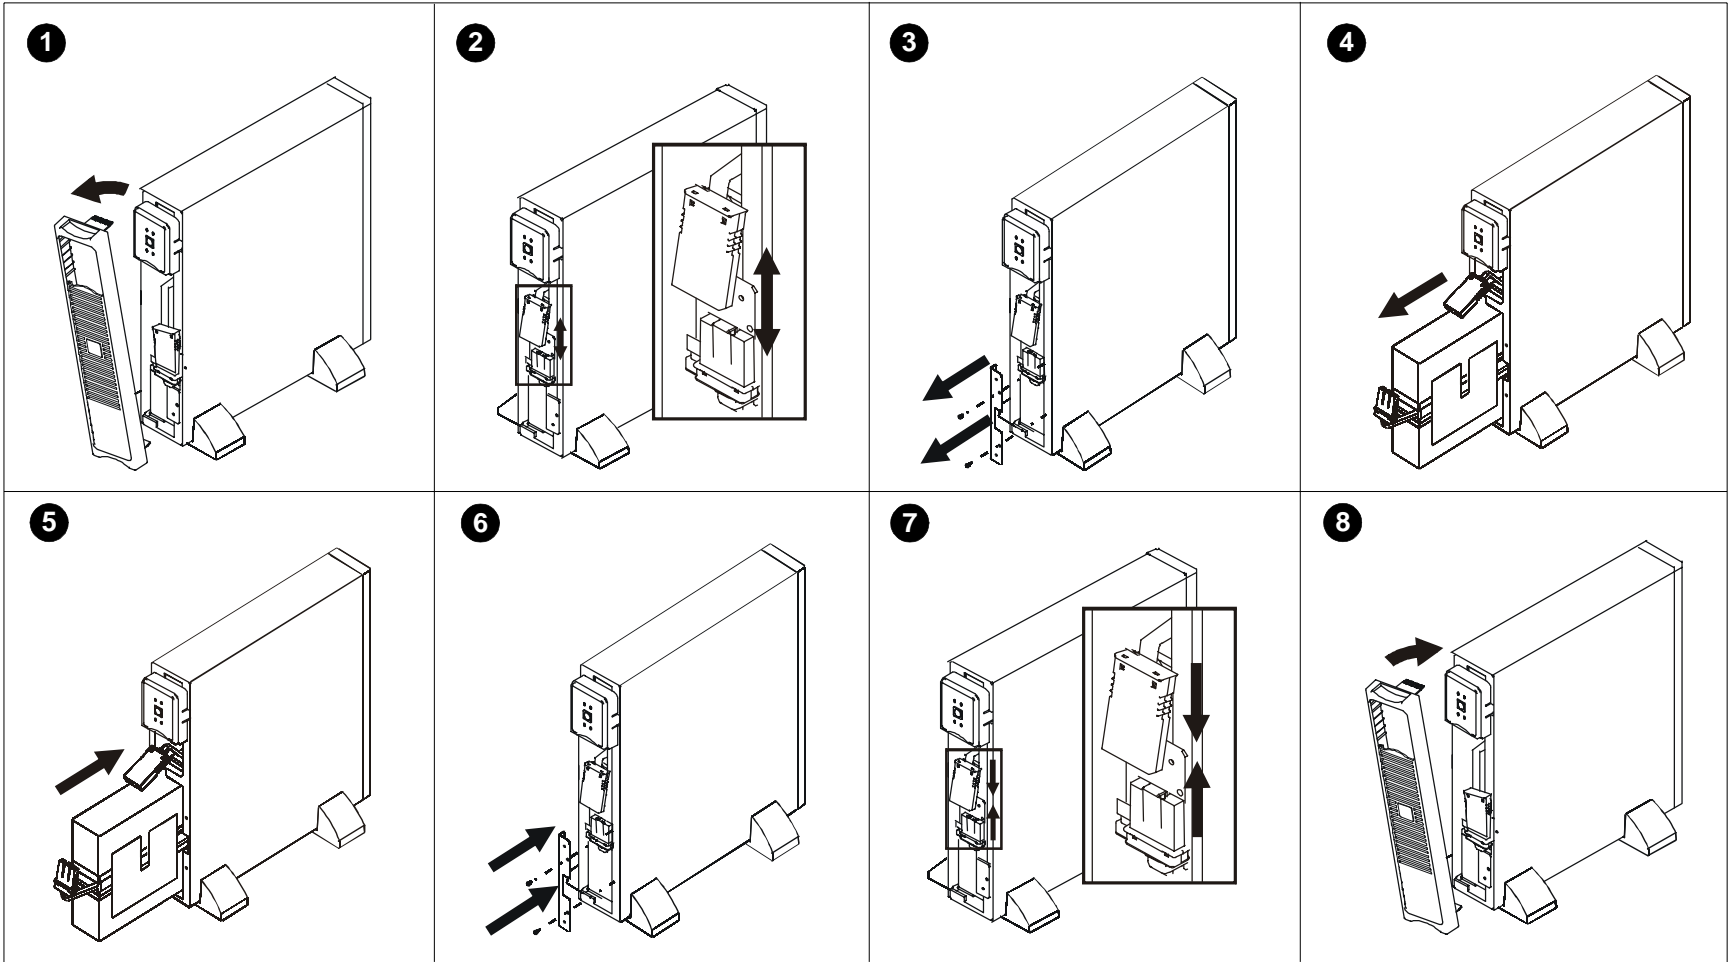

CNB325 Surge Protector + Battery Backup (RBC47)

Smart-UPS® SC 1000 (RBC33)

Free Manuals Download Website

<http://myh66.com>

<http://usermanuals.us>

<http://www.somanuals.com>

<http://www.4manuals.cc>

<http://www.manual-lib.com>