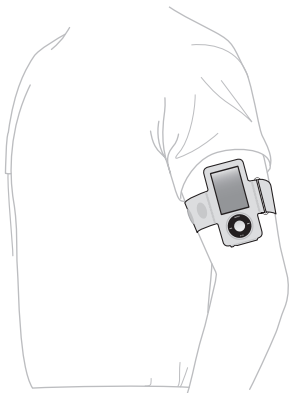

iPod nano Armband

1

2

English: Slide iPod nano into the armband pocket. Fasten the bottom flap securely. The flap has two settings. Use one if you're using iPod nano alone, and the other if the Nike + iPod receiver is connected.

Place the armband on your arm, thread the strap through the metal ring, and then pull the strap to tighten the armband.

To remove iPod nano, remove the armband first, and then unfasten the bottom flap and slide iPod nano out of the armband pocket.

日本語：iPod nano をアームバンドのポケット内へスライドしてはめます。底部のフラップをしっかりと締めます。フラップには、iPod nano だけで使用する場合用と、Nike + iPod レシーバーを接続している場合用の、2通りの締めかたがあります。

腕の上にアームバンドを置き、金属の輪にストラップを通してから、ストラップを引いてアームバンドを締めます。

iPod nano を取り出すときは、最初にアームバンドを取り外してから、底部のフラップをゆるめ、アームバンドのポケットから iPod nano をスライドし引き出します。

Placez le brassard sur votre bras, passez la bride à travers l'anneau métallique, puis tirez sur la bride pour serrer le brassard.

Pour retirer l'iPod nano, retirez d'abord le brassard, dégrafez le rabat et sortez l'iPod nano de la poche du brassard.