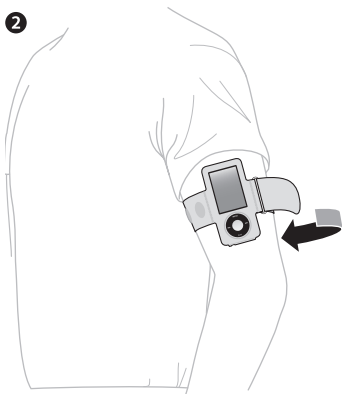

iPod nano Armband

1

2

English: Slide iPod nano into the armband pocket. Fasten the bottom flap securely. The flap has two settings. Use one if you're using iPod nano alone, and the other if the Nike + iPod receiver is connected.

Place the armband on your arm, thread the strap through the metal ring, and then pull the strap to tighten the armband.

To remove iPod nano, remove the armband first, and then unfasten the bottom flap and slide iPod nano out of the armband pocket.

日本語：iPod nano をアームバンドのポケット内へスライドしてはめます。底部のフラップをしっかりと締めます。フラップには、iPod nano だけで使用する場合用と、Nike + iPod レシーバーを接続している場合用の、2通りの締めかたがあります。

腕の上にアームバンドを置き、金属の輪にストラップを通してから、ストラップを引いてアームバンドを締めます。

iPod nano を取り出すときは、最初にアームバンドを取り外してから、底部のフラップをゆるめ、アームバンドのポケットから iPod nano をスライドし引き出します。

Placez le brassard sur votre bras, passez la bride à travers l'anneau métallique, puis tirez sur la bride pour serrer le brassard.

Pour retirer l'iPod nano, retirez d'abord le brassard, dégrafez le rabat et sortez l'iPod nano de la poche du brassard.