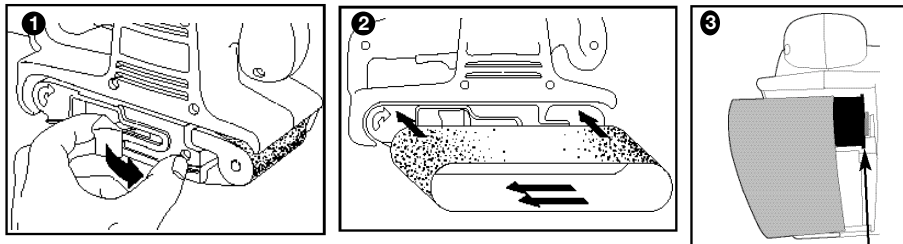

## BELT INSTALLATION INSTRUCTION SHEET

To install belt:

1. Pull the orange colored lever shown in **Fig. 1** to release the tension.
2. Align the 3" x 18" sanding belt in position on front and rear rollers (**Figure 2**). **Do not place the belt over the black flange shown in Fig 3.** Ensure that the arrows on the sanding belt and on your belt sander are pointing in the same direction.
3. Push the lever to the rear to tension the sanding belt.

## FEUILLET DE DIRECTIVES POUR L'INSTALLATION DE LA COURROIE

Installation de la bande abrasive :

1. Pour relâcher la tension, tirer sur le levier de couleur orange comme indiqué à la **figure 1**.
2. Aligner la bande abrasive de 76 mm x 457 mm (3 po x 18 po) sur les rouleaux avant et arrière (**figure 2**). Ne pas positionner la bande abrasive sur la bride noire comme indiqué à la **figure 3**. S'assurer que les flèches de la bande abrasive et sur la ponceuse pointent dans la même direction.
3. Remettre le levier en place (vers l'arrière) pour mettre la courroie de nouveau sous tension.