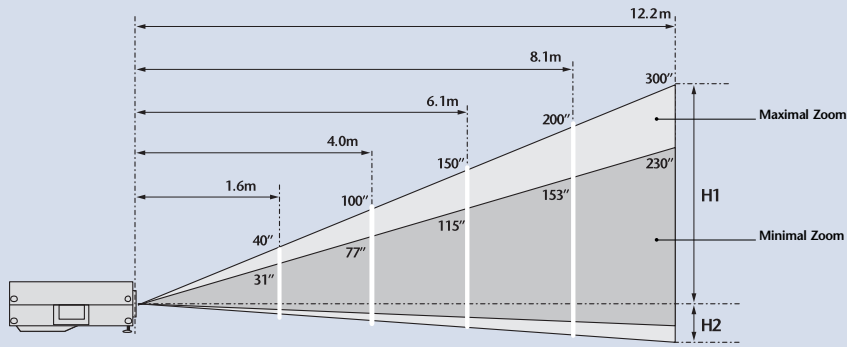

Digital Keystone correction

True throwing distances

Screen Size	Wide Zoom	40"	100"	150"	200"	300"
	Tele Zoom	31"	77"	115"	153"	230"
Distance		1.6 m	4.0 m	6.1 m	8.1 m	12.2 m
Screen Size	WxH (mm)	812.8 x 609.6	2032 x 1524	3048 x 2286	4064 x 3048	6096 x 4572
	H1(mm)	548.64	1371.6	2507.4	2743.2	4114.8
H2(mm)		60.96	152.4	228.6	304.8	457.2