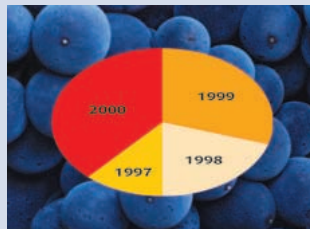

High contrast image