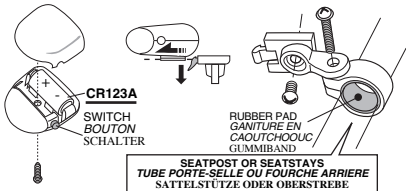

Mounting Size :  $\varnothing 15.5 \sim \varnothing 16.5$   $\varnothing 19.0 \sim 22.8$   $\varnothing 26.5 \sim \varnothing 30.5$

**CAT EYE CO., LTD.**

2-8-25, Kuwazu, Higashi Sumiyoshi-ku, OSAKA 546 JAPAN