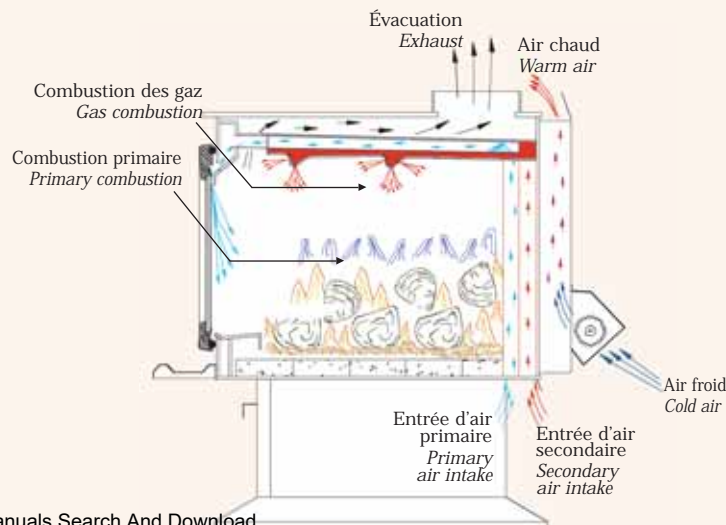

Approuvé maison mobile - Mobile home approved

Doit être utilisé avec ensemble de prise d'air extérieur - Must be used with fresh air intake kit

Options

- Ensemble de prise d'air extérieur
Fresh air intake kit
- Tuyau isolé flexible pour ensemble de prise d'air extérieur
Insulated flexible pipe for fresh air intake kit
Thermodisque #AC05530
Thermodisc - #AC05530

#AC02080

L'ensemble inclut un adaptateur, une terminaison murale et deux collets.

Kit includes air intake adapter, exterior termination cap and pipe.

#AC02090

Longueur/Length: 4' (1,22m)
Diamètre/Diameter: 5" (127mm)