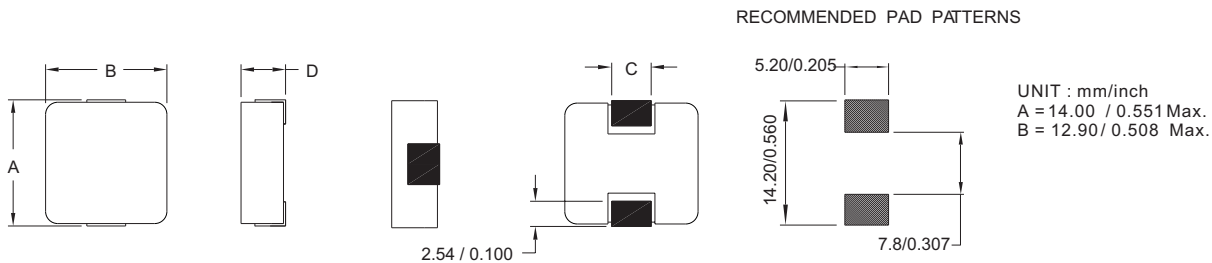

Mechanical Dimension:

Electrical Characteristics: At 25°C: 100KHz, 0.25V

PART NO.	Lo ¹ (μ H)	DCR (m Ω) TYP.	DCR (m Ω) MAX.	Isat ¹ (A dc)	Ir ² (A dc)	Dimension "C" mm / inch $\pm 0.5 / \pm 0.02$	Dimension "D" mm / inch MAX
MPL133-R68	0.68 \pm 20%	1.80	2.30	49	28	4.0 / 0.157	3.5 / 0.138
MPL133-1R0	1.00 \pm 20%	3.30	3.60	40	24	2.6 / 0.102	3.5 / 0.138
MPL135-0R4	0.40 \pm 20%	0.72	0.85	65	42	4.7 / 0.185	5.0 / 0.197
MPL135-R47	0.47 \pm 20%	0.85	1.10	65	42	4.7 / 0.185	5.0 / 0.197
MPL135-R56	0.56 \pm 20%	1.30	1.50	55	38	4.7 / 0.185	5.0 / 0.197
MPL136-1R0	1.00 \pm 20%	1.90	2.30	49	32	4.2 / 0.165	6.5 / 0.256
MPL136-1R5	1.50 \pm 20%	2.50	2.80	45	28	4.2 / 0.165	6.5 / 0.256
MPL136-1R8	1.80 \pm 20%	2.80	3.20	41	24	4.2 / 0.165	6.5 / 0.256
MPL136-2R2	2.20 \pm 20%	3.50	4.20	40	22	4.0 / 0.157	6.5 / 0.256
MPL136-3R3	3.30 \pm 20%	3.90	4.50	35	19	4.0 / 0.157	6.5 / 0.256