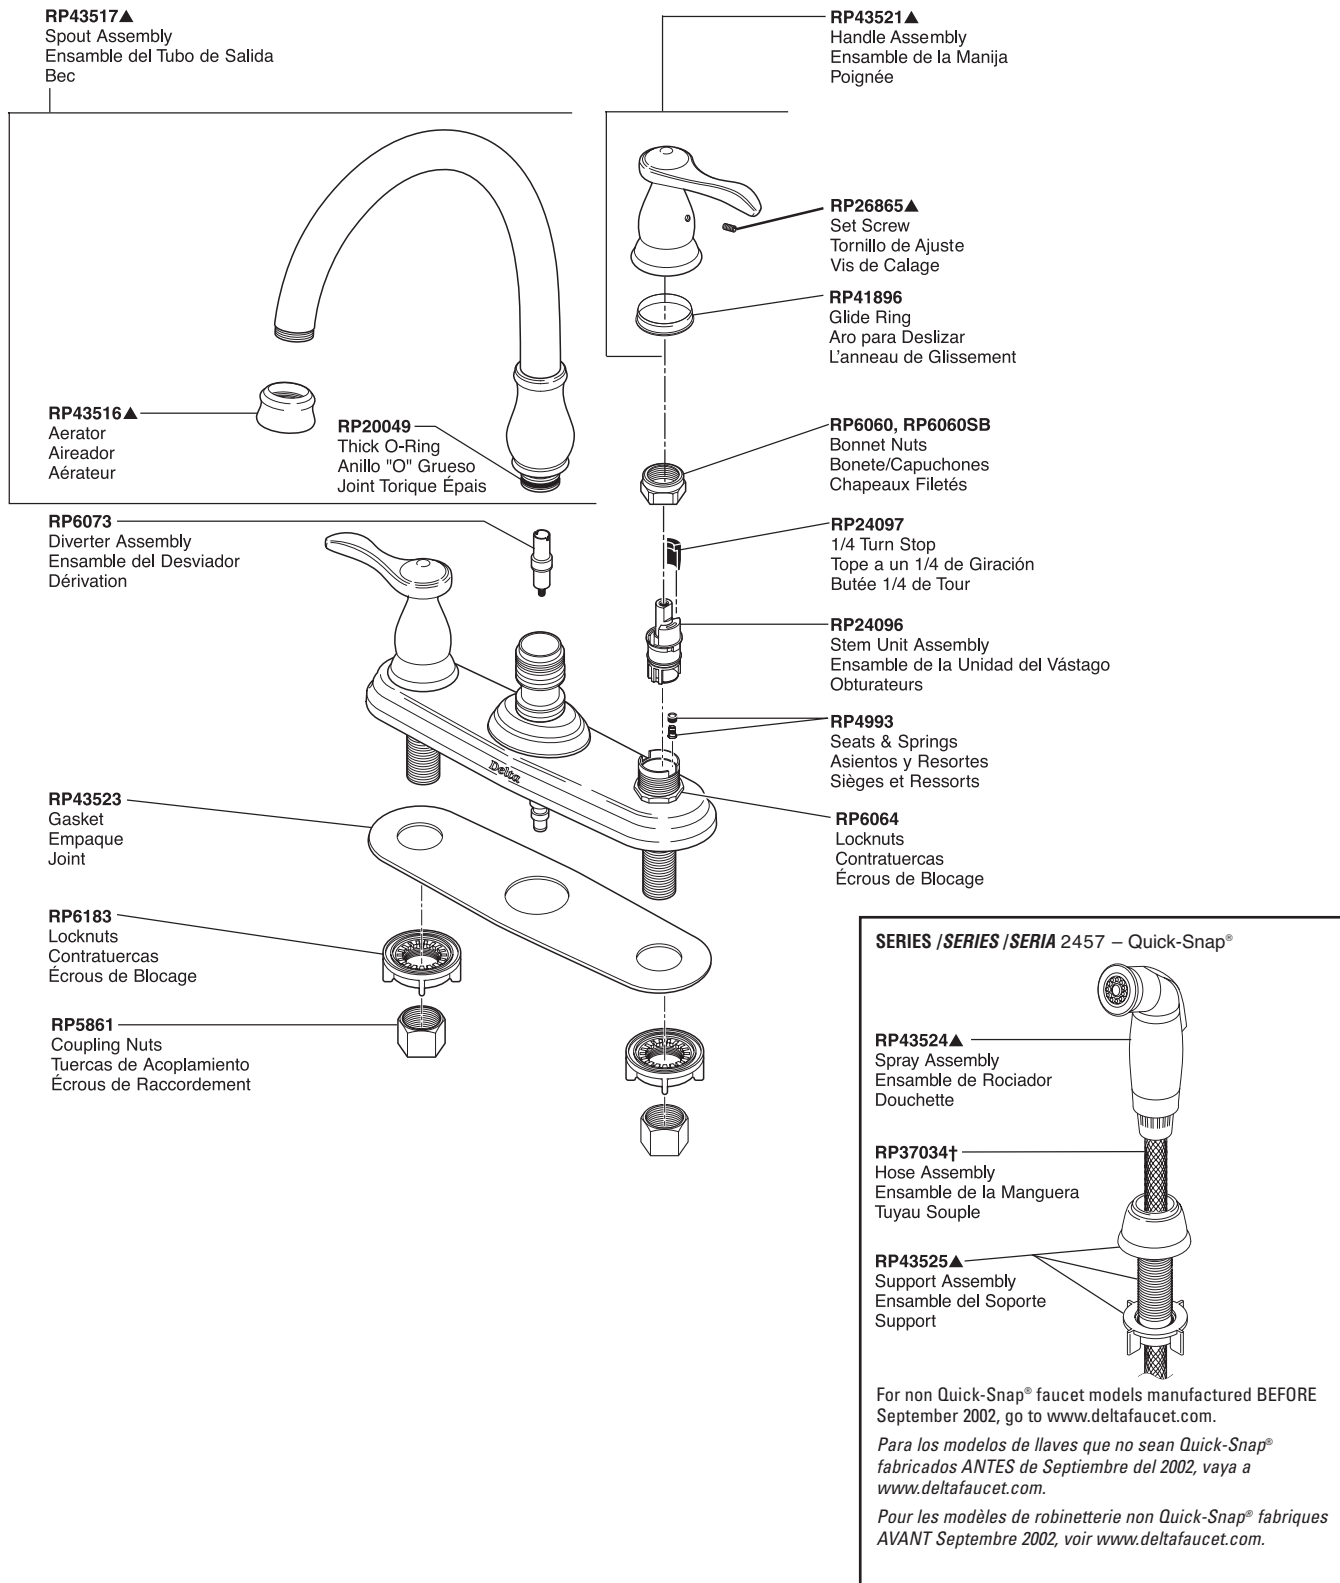

Orleans™ Two-Handle Kitchen Faucet Robinetterie de Cuisine à Manette Double Orleans™

Llave de Dos Manijas Orleans™ para Cocina

Orleans™ Kitchen

Models/Modelos/Modèles 2457 Series/Series/Seria

▲Specify finish / Especificque el Acabado / Précisez le fini

†Designate proper finish suffix: GR = Gray, BL = Black / Designe el sufijo del acabado apropiado: GR = Gris, BL = Negro / Veuillez préciser le suffixe du fini: GR = Gris, BL = Noir

Installs on maximum 2 1/2" thick deck without additional hardware. / Se instala en bordes de un grusar maximo de 2 1/2" sin herraje adicional. / S'installe sur une plate-forme d'épaisseur maximum 2 1/2 po sans visserie supplémentaire.