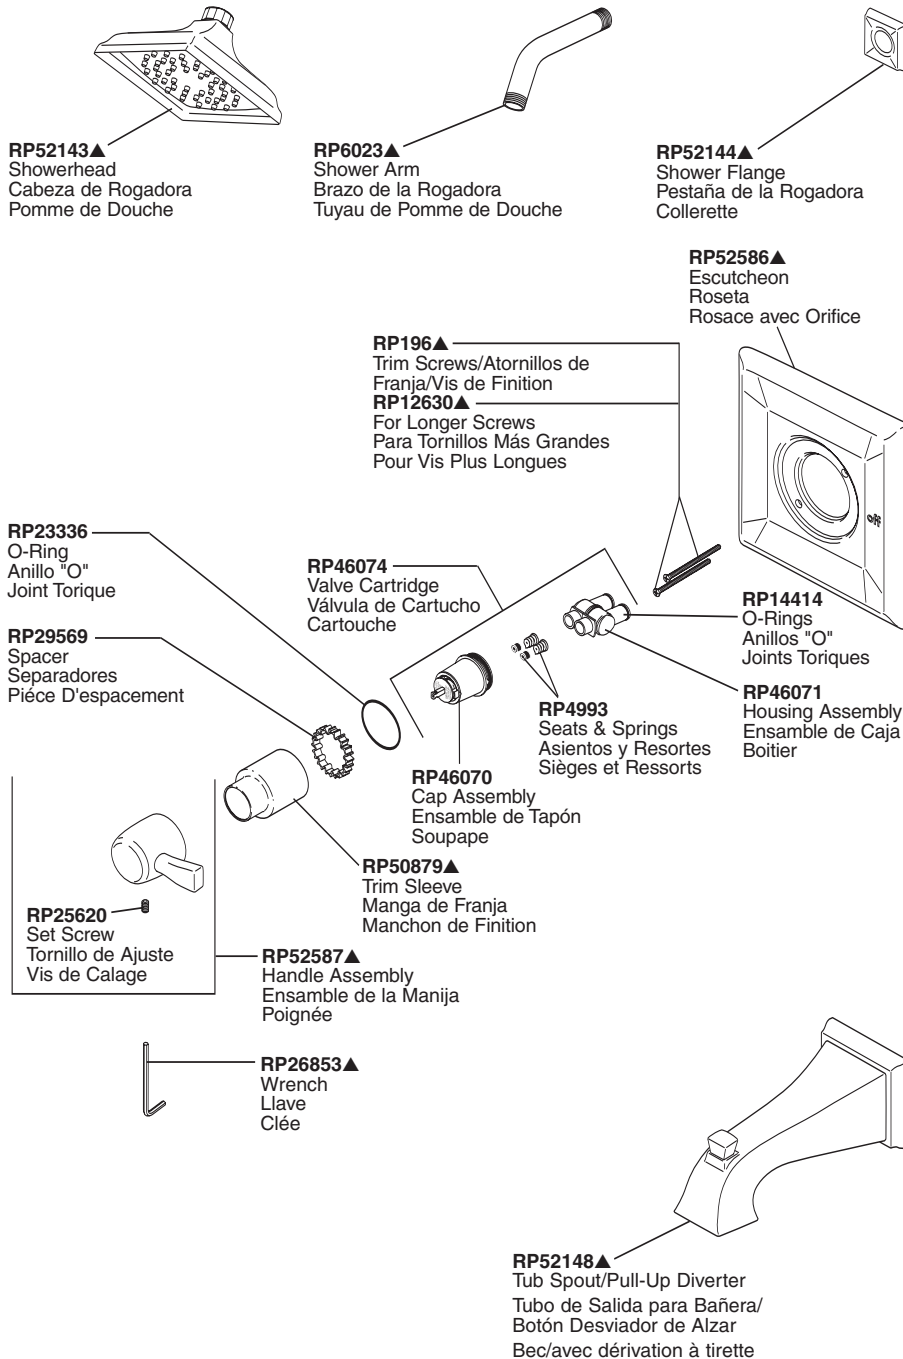

# Dryden™ Tub/Shower Trim Garniture pour Bain/Douche Dryden™

Adorno Dryden™ para Bañera/Ducha

Models/Modelos/Modèles T14051, T14251 & T14451 Series/Series/Seria

Dryden™ Tub/Shower

Refer to handle and rough-in sections for additional information. / Refiérase a las secciones de las manijas y la tubería interna para información adicional. / Référez-vous aux sections manette et brut pour plus d'information.

▲Specify finish / Especificque el Acabado / Précisez le fini