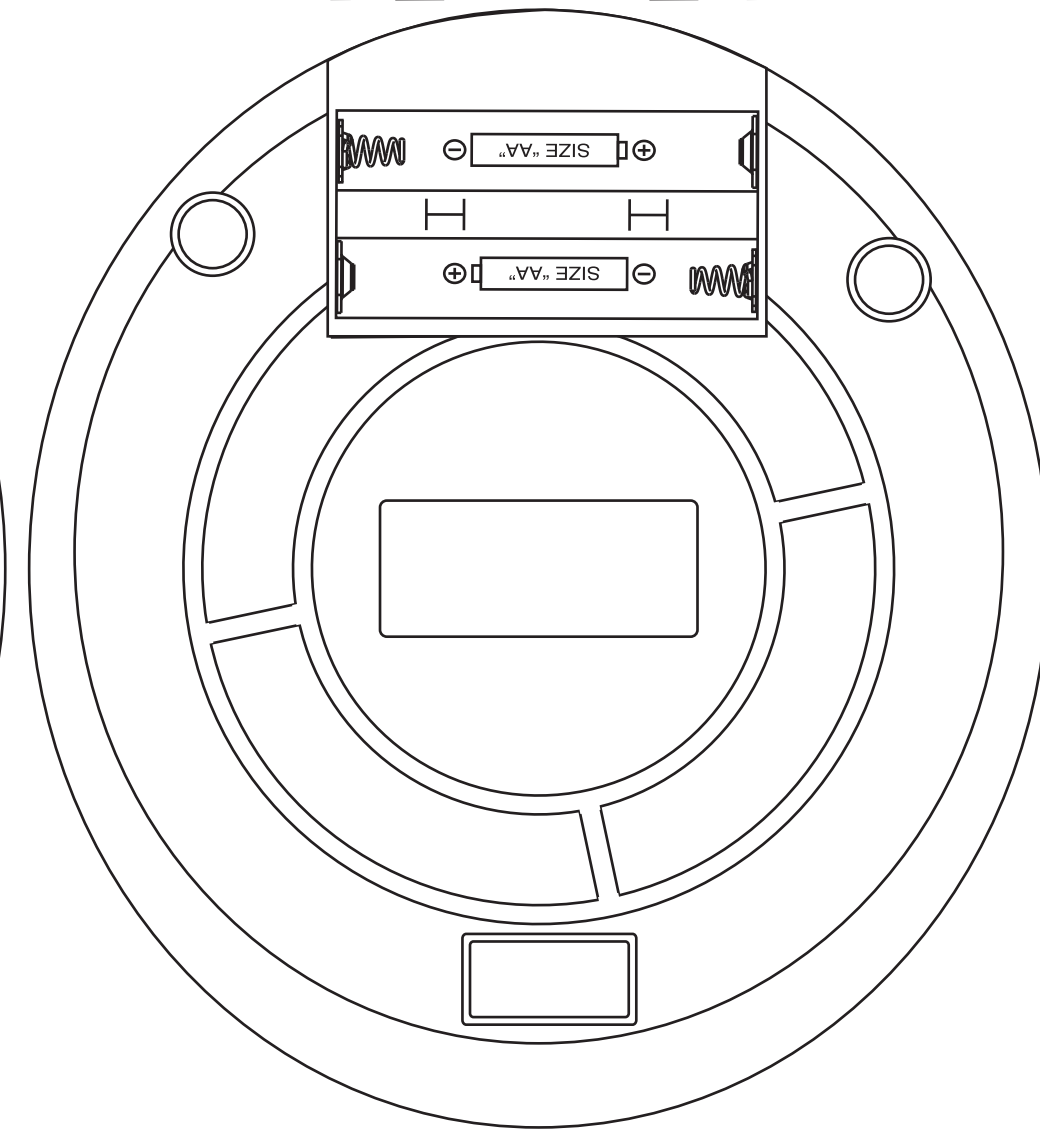

MODEL: PC301B (KARWI) 60s ESP
ITEM: LINE DRAWING
DATE: JAN 28, 11.

Free Manuals Download Website

<http://myh66.com>

<http://usermanuals.us>

<http://www.somanuals.com>

<http://www.4manuals.cc>

<http://www.manual-lib.com>