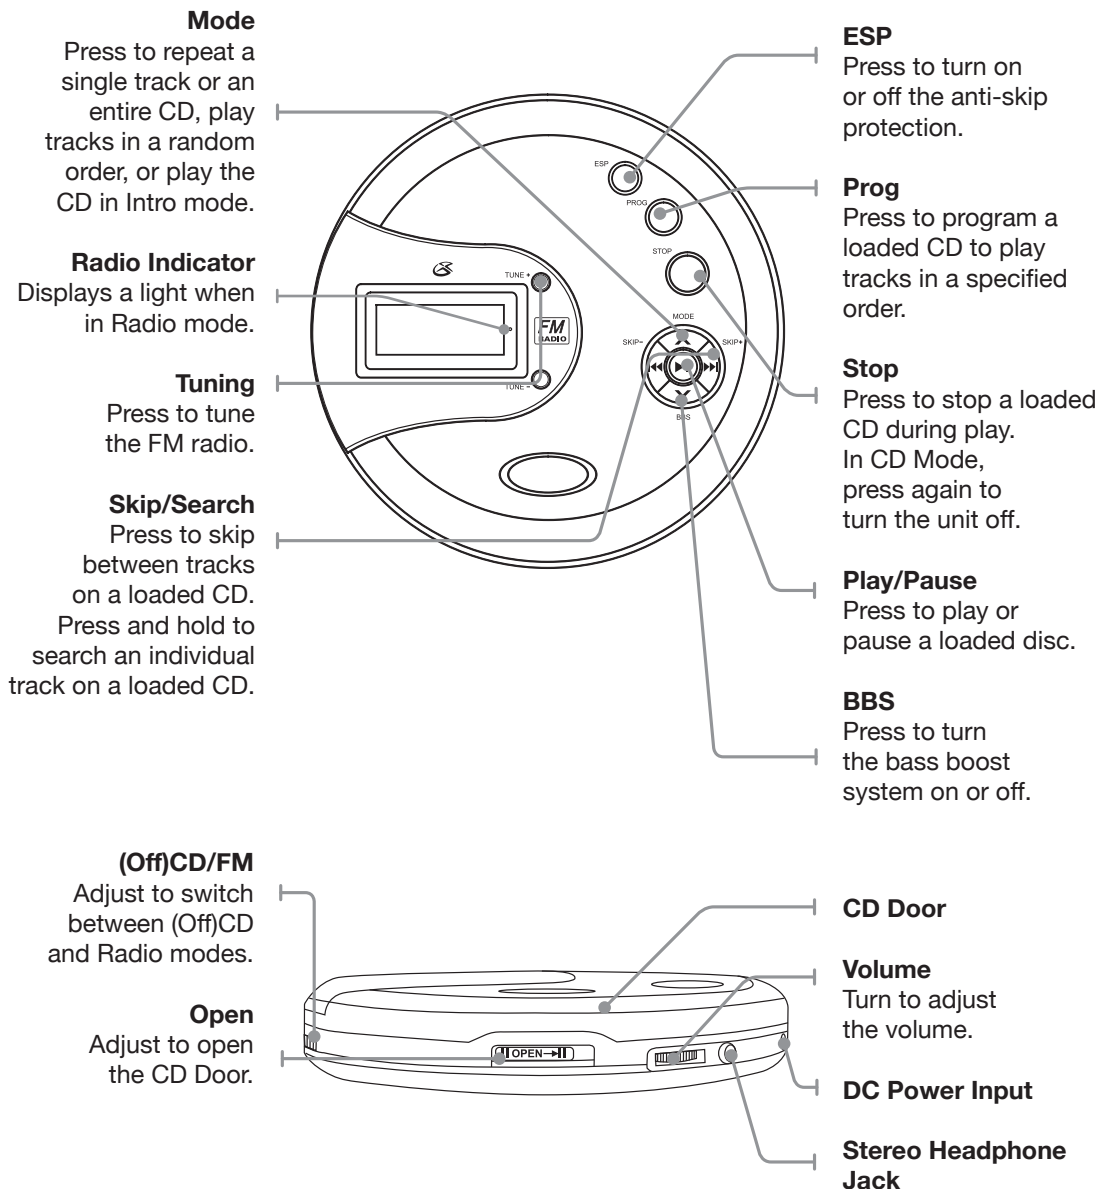

Introduction