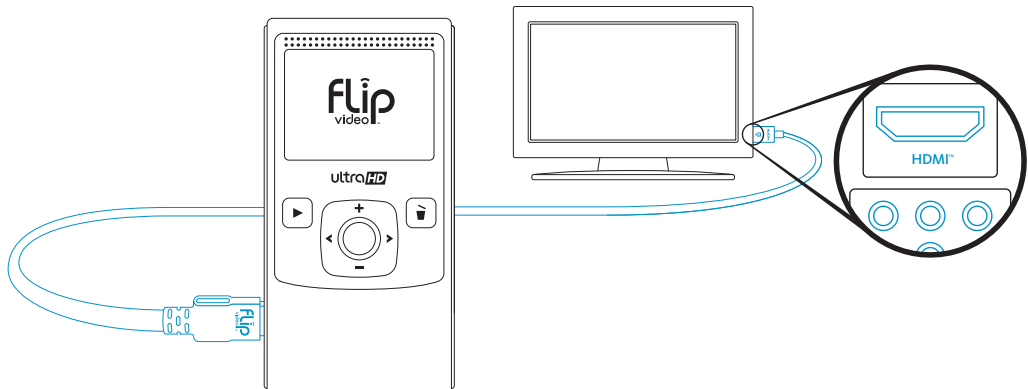

## Instructions • Anweisungen

- 1 Power off camcorder and television.  
Schalten Sie den Camcorder und das Fernsehgerät aus.  
Mettez votre caméscope et votre téléviseur hors tension.
- 2 Connect the HDMI™ Mini Connector end (Type C) of the cable to the HDMI™ port on your camcorder.  
Stecken Sie das Mini-Stecker-Ende (Typ C) des HDMI™-Kabels in den HDMI™-Port Ihres Camcorders ein.  
Connectez le mini connecteur (type C) du câble HDMI™ au port HDMI™ de votre caméscope.
- 3 Connect the standard HDMI™ Connector end (Type A) of the cable to the HDMI™ port on your HDTV.  
Stecken Sie das Standard-Stecker-Ende (Typ A) des Kabels in den HDMI™-Port Ihres HDTV-Geräts ein.  
Connectez le connecteur standard (type A) du câble au port HDMI™ de votre téléviseur HD.
- 4 Power on television and camcorder. • Note: Camcorder screen turns off when connected to television.  
Schalten Sie das Fernsehgerät und den Camcorder ein. • Hinweis: Das Display des Camcorders schaltet sich aus, wenn er mit dem Fernsehgerät verbunden ist.  
Mettez votre téléviseur et votre caméscope sous tension. • Remarque : Une fois connecté au téléviseur, l'écran du caméscope s'éteint.
- 5 Switch your television to VIDEO input. • See television manual for instructions.  
Schalten Sie Ihr Fernsehgerät auf VIDEO-Eingang um. • Anweisungen hierzu finden Sie im Handbuch Ihres Fernsehgeräts.  
Basculez sur la sortie VIDEO de votre téléviseur. • Consultez les instructions contenues dans le manuel de votre téléviseur.
- 6 Press play button on your camcorder to start/pause video playback.  
Drücken Sie die Wiedergabetaste Ihres Camcorders, um die Videowiedergabe zu starten oder anzuhalten.  
Appuyez sur le bouton de lecture de votre caméscope pour démarrer ou suspendre la lecture de la vidéo.