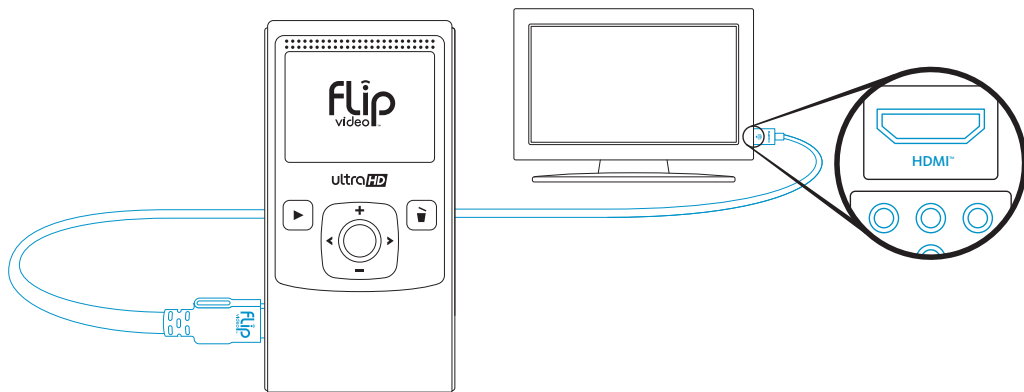

HDMI™
HIGH-DEFINITION MULTIMEDIA INTERFACE

www.theflip.com/support

- EN Questions and Customer Service
- DE Anfragen und Kundenservice
- FR Questions et service clientèle