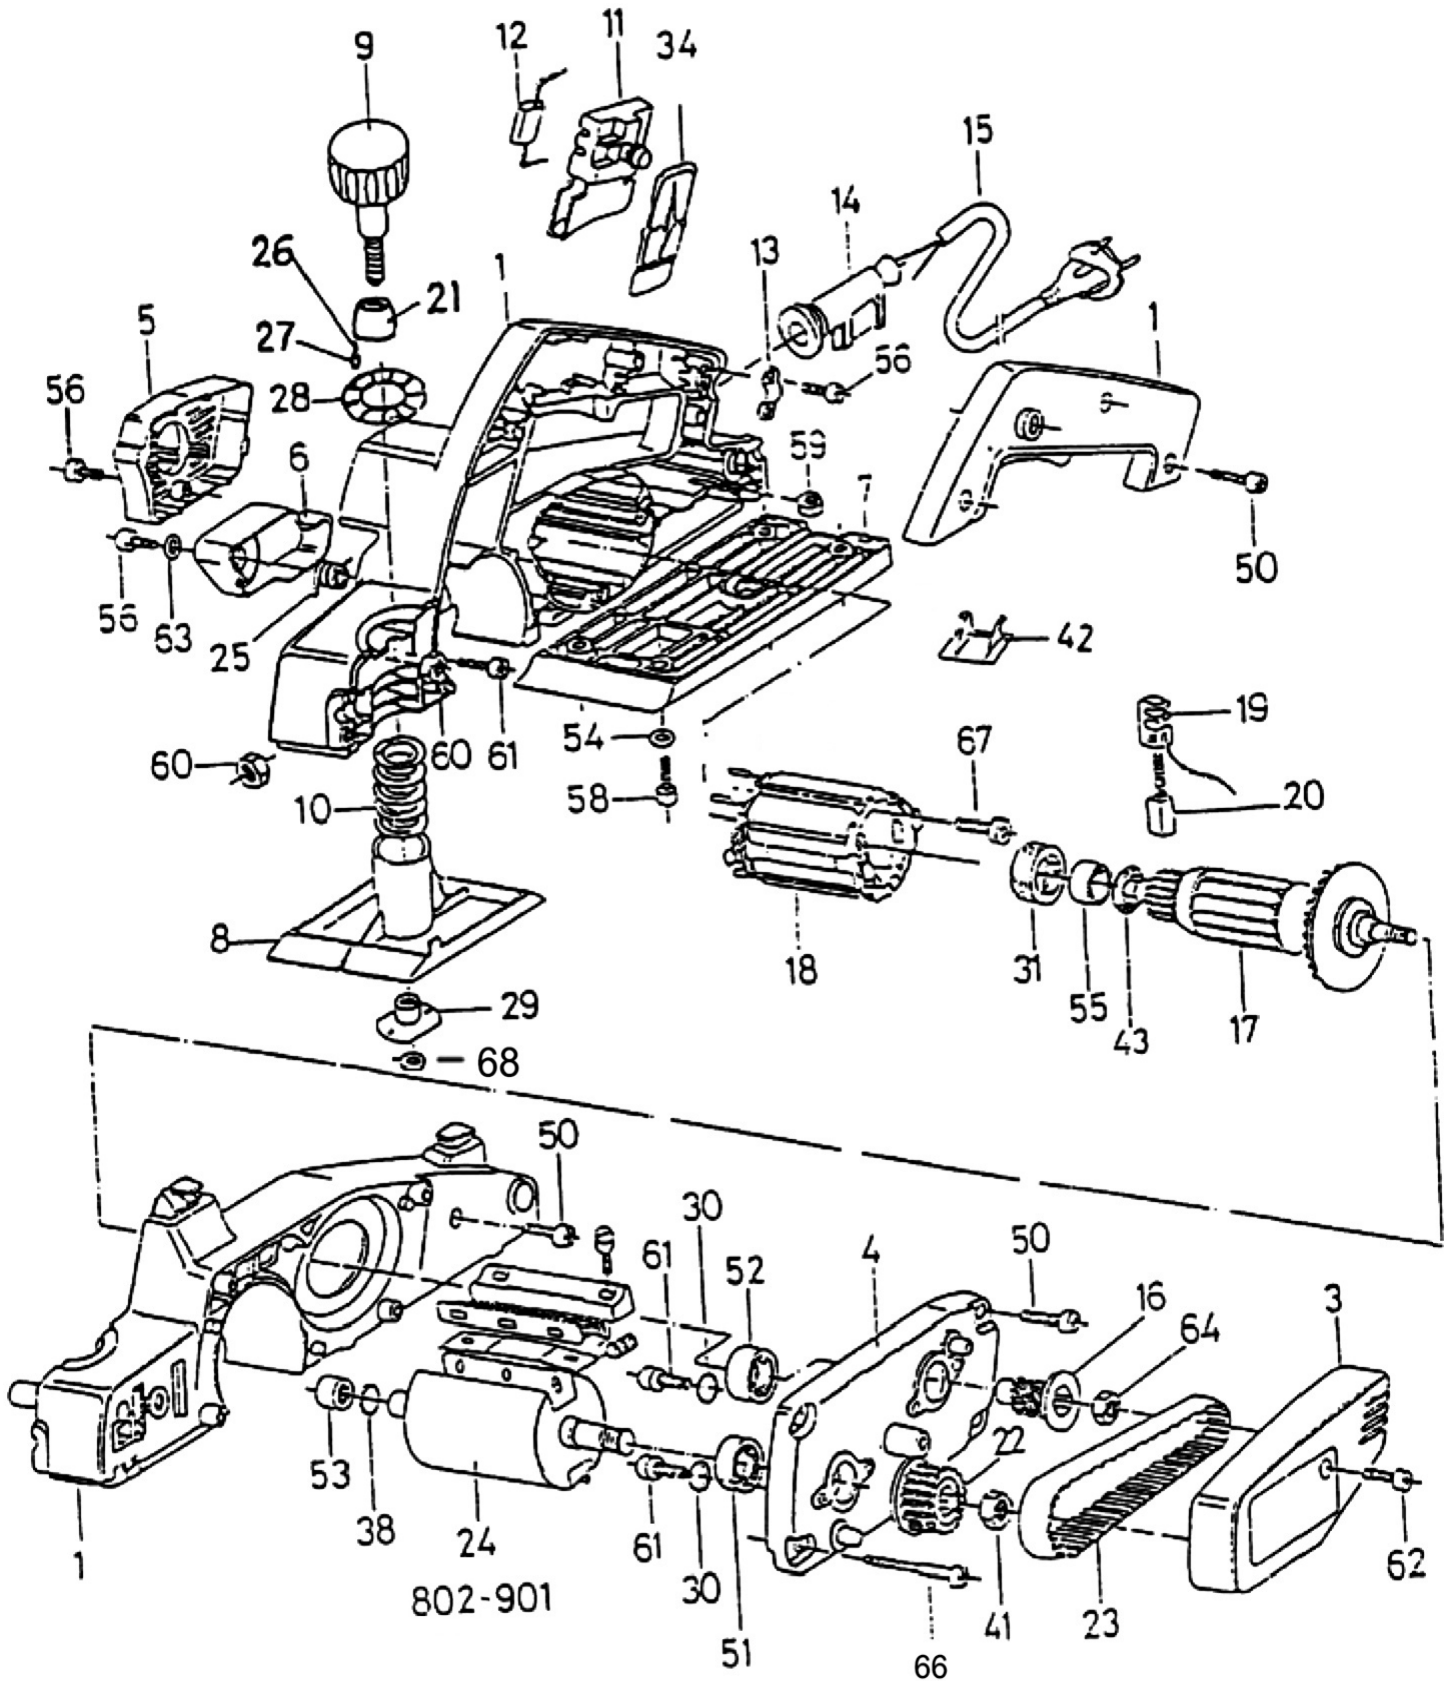

freud

LISTA DE RECAMBIOS
SPARE LIST
LISTE DE RECHANGES

FREU621

CEPILLO
PLANER
RABOT

VERSIÓN:

V-3-2-1-0

FE82

LISTA DE RECAMBIOS / SPARE PART LIST / LISTE DE PIECES DETACHEES

VERSION: 3-2-1-0