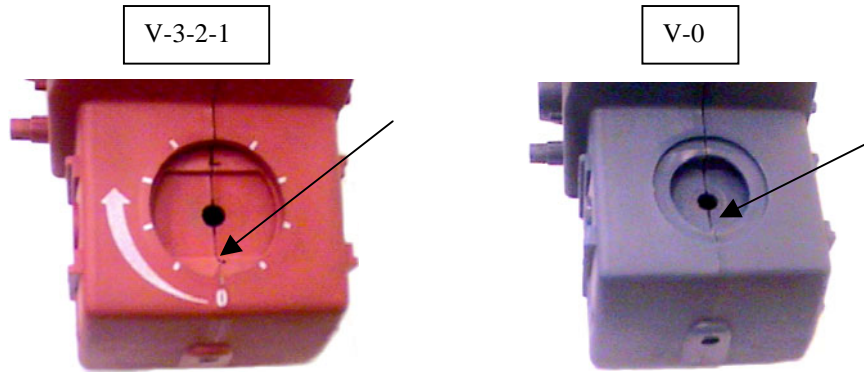

CUBIERTA MOTOR / MOTOR COVER / COUVERCLE MOTEUR POS / ITEM 1

VERS	DESCRIPCION	CODIGO
V-3-2	Para/for Int./switch 763296013	13571810X
V-1	Para/for Int./switch 763295016	13571916X
V-0	Para/for Int./switch 763295016	13571901X