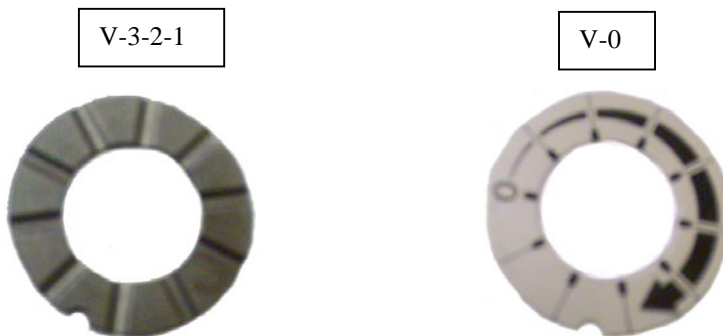

DISCO DIVISOR / DIVIDER DISC / DISQUE DIVISEUR POS / ITEM 28

VERS	CODIGO
V-3-2-1	135714712
V-0	135714711