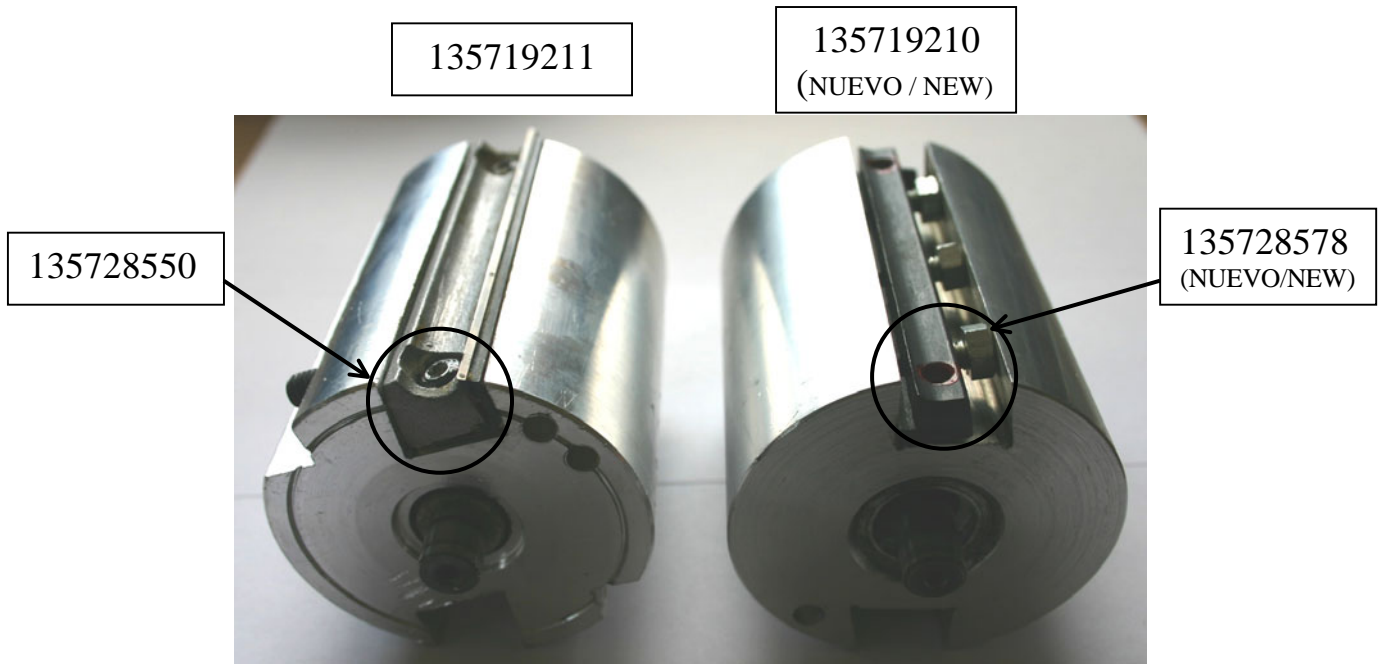

CUBIERTA MOTOR / MOTOR COVER / COUVERCLE MOTEUR POS / ITEM 1

VERS	DESCRIPCION	CODIGO
V-3-2	Para/for Int./switch 763296013	13571810X
V-1	Para/for Int./switch 763295016	13571916X
V-0	Para/for Int./switch 763295016	13571901X

DISCO DIVISOR / DIVIDER DISC / DISQUE DIVISEUR POS / ITEM 28

VERS	CODIGO
V-3-2-1	135714712
V-0	135714711

**CABEZAL CUCHILLAS COMPLETO / COMPLETE CUTTER HEAD /
TÊTE PORTE-OUTILS COMPLET
POS / ITEM 24**

CODIGO	DESCRIPCION
135719211	Incluye 2ut. de Kit Portacuchilla 135728550. <i>2pcs. Blade holder Ass. 135728550 included.</i>
135719210	Incluye 2ut. de Kit Portacuchilla 135728578. (NUEVO) <i>2pcs. Blade holder Ass. 135728578. (NEW) included.</i>