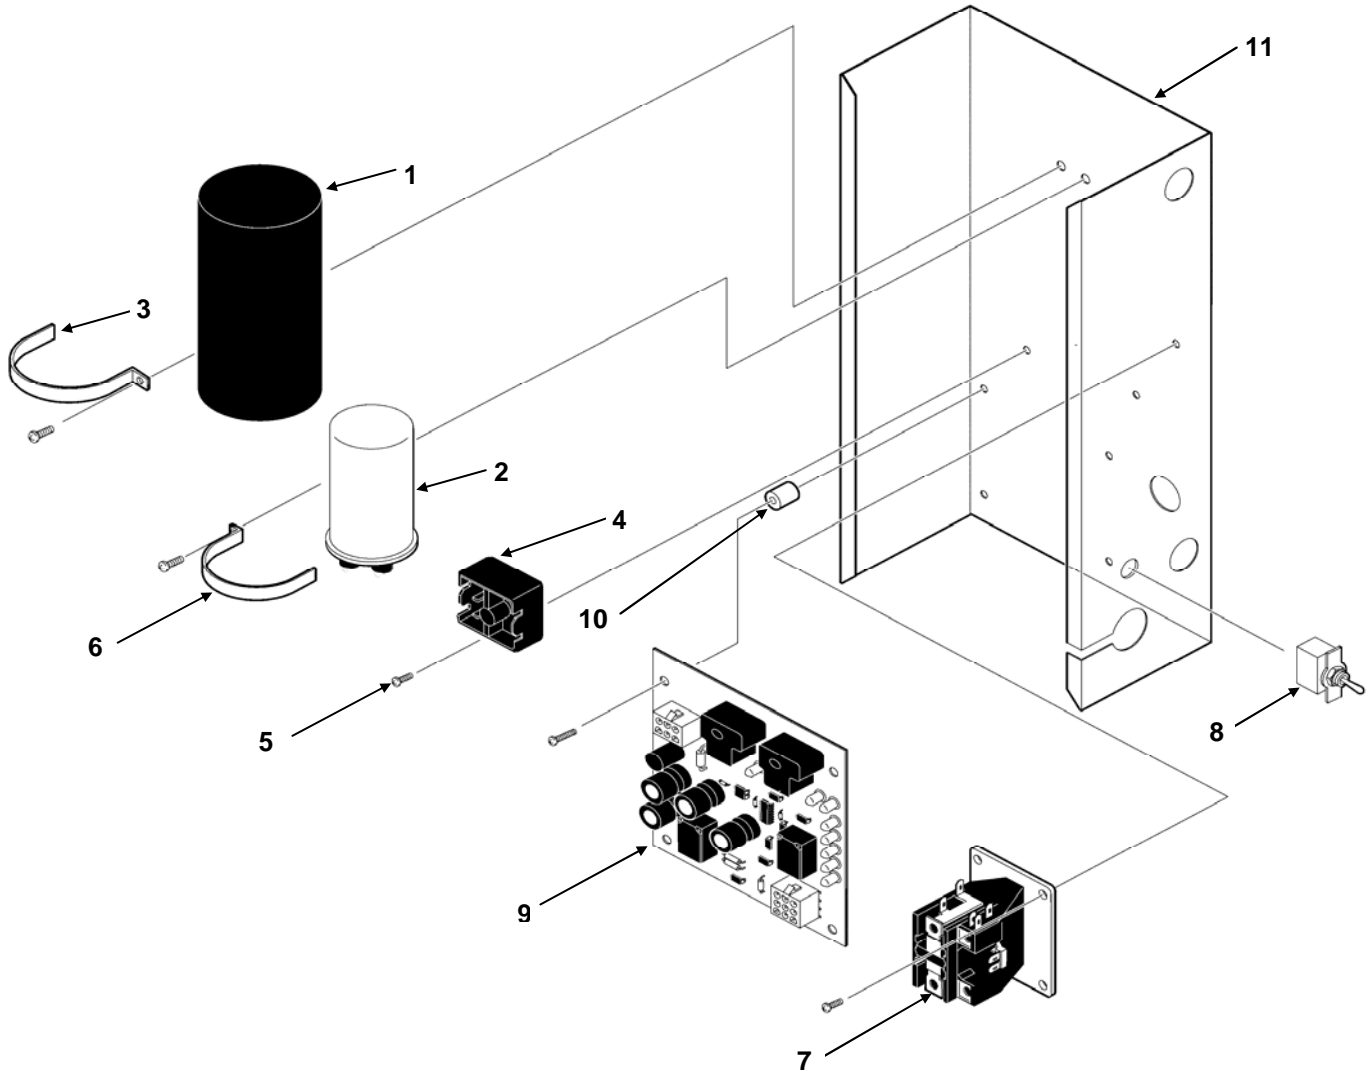

Item No.	Model Number					Description
	MFI0500AS	MFI0805AS	MFI800AS	MFI1255AS	MFI1256AS	
1	1011382-05	1011380-104	1011380-102	1011380-105	1011380-106	Start Capacitor
2	N/A	1011380-107	1011380-108	1011380-110	1011380-108	Run Capacitor
3	1011351-83	1011351-83	1011351-83	1011351-83	1011351-83	Start Capacitor Bracket
4	1011382-06	1011380-114	1011380-112	1011380-111	1011380-111	Compressor Relay
5	1011339-73	1011339-73	1011339-73	1011339-73	1011339-73	Screw
6	N/A	1011380-217	1011380-217	1011380-217	1011380-217	Run Capacitor Bracket
7	1011380-75	1011380-74	1011380-75	1011380-74	1011380-74	Compressor Contactor
8	1011380-55	1011380-55	1011380-55	1011380-55	1011380-55	Selector Switch
9	1011380-79	1011380-79	1011380-79	1011380-79	1011380-79	Circuit Board
10	1011380-66	1011380-66	1011380-66	1011380-66	1011380-66	Control Board Standoff
11	N/A	N/A	N/A	N/A	N/A	Control Box
12	1011380-224	1011380-224	1011380-224	1011380-224	1011380-224	Control Box Cover-Not Shown