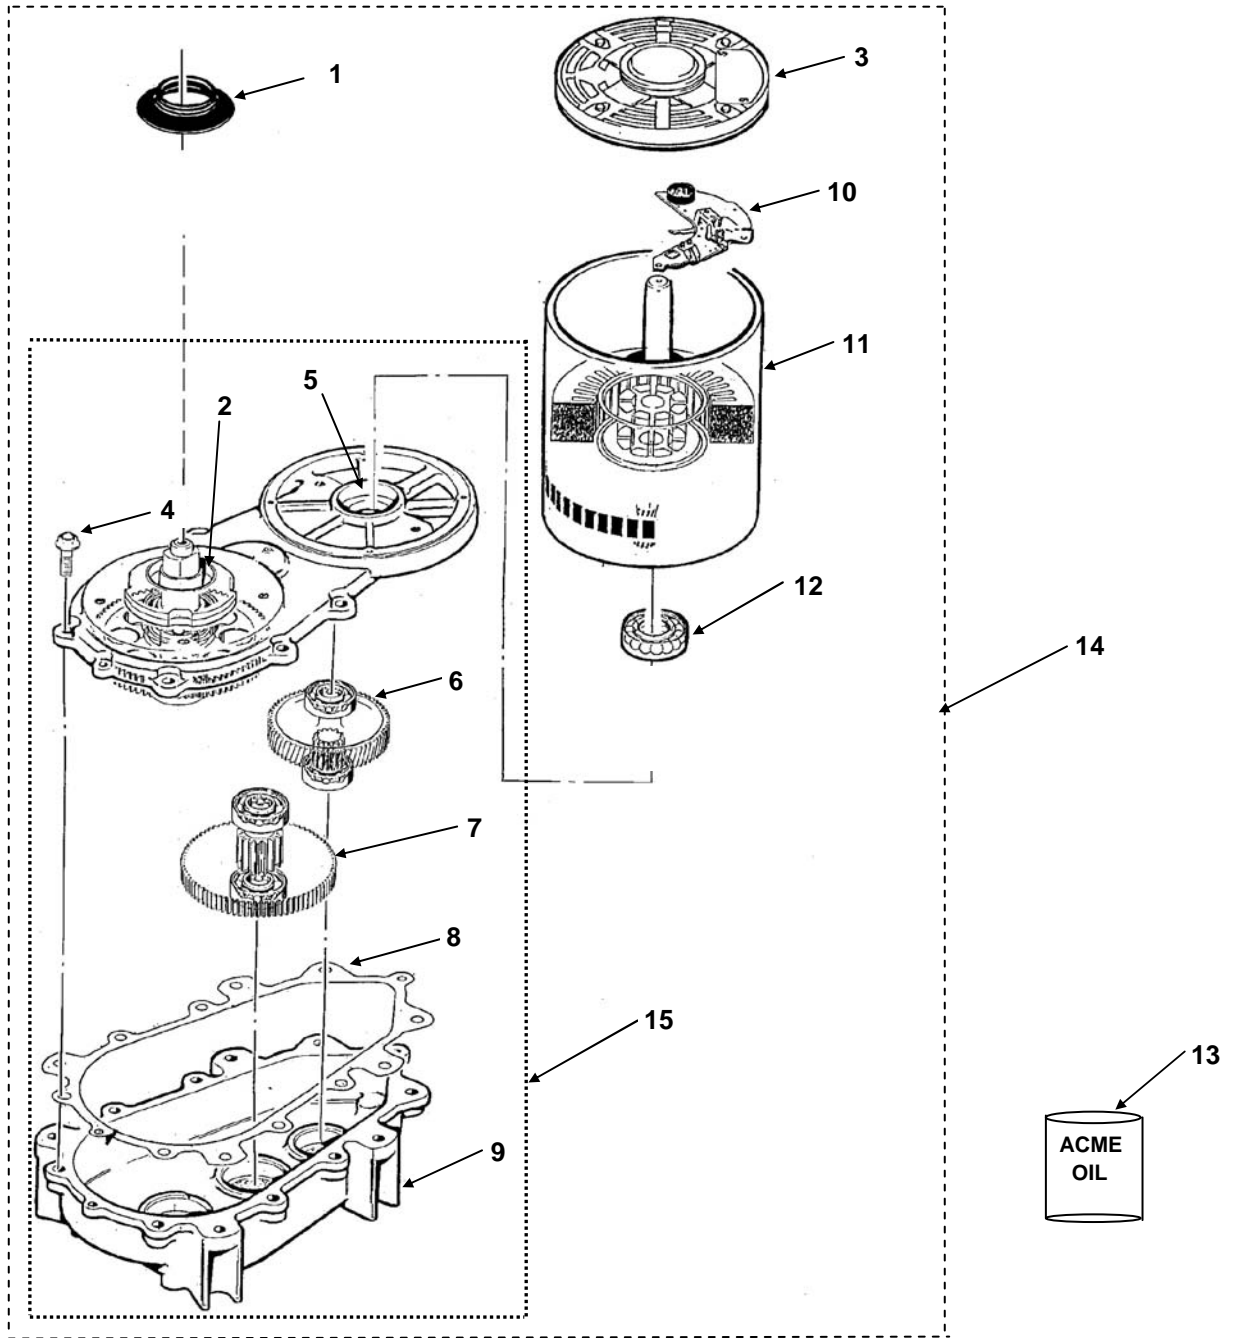

Item No.	Model Number					Description
	MF10500AS	MF10805AS	MF10800AS	MF11255AS	MF11256AS	
1	1011380-85	1011380-85	1011380-85	1011380-85	1011380-85	Water Shed
2	1011380-164	1011380-164	1011380-164	1011380-164	1011380-164	Gearcase Output Shaft Seal
3	N/A	N/A	N/A	N/A	N/A	End Bell
4	1011380-162	1011380-162	1011380-162	1011380-162	1011380-162	Bolt
5	1011380-159	1011380-159	1011380-159	1011380-159	1011380-159	Gearcase Cover (Cvr, Shft, Ky, Gr and Brng)
6	1011380-161	1011380-161	1011380-161	1011380-161	1011380-161	1st Gear and Bearings
7	1011380-160	1011380-160	1011380-160	1011380-160	1011380-160	2nd Gear and Bearings
8	1011380-158	1011380-158	1011380-158	1011380-158	1011380-158	Gasket
9	1011380-157	1011380-157	1011380-157	1011380-157	1011380-157	Gearcase
10	1011380-72	1011380-77	1011380-72	1011380-72	1011380-72	Start Switch-GE
11	1011380-67	1011380-69	1011380-67	1011380-68	1011380-68	Drive Motor
12	1011380-73	1011380-73	1011380-73	1011380-73	1011380-73	Rotor Bearing-GE
13	1011380-163	1011380-163	1011380-163	1011380-163	1011380-163	Oil
14	1011380-186	1011380-188	1011380-186	1011380-187	1011380-187	Complete Assembly
15	1011380-189	1011380-189	1011380-189	1011380-189	1011380-189	Gear Case Kit, No Motor