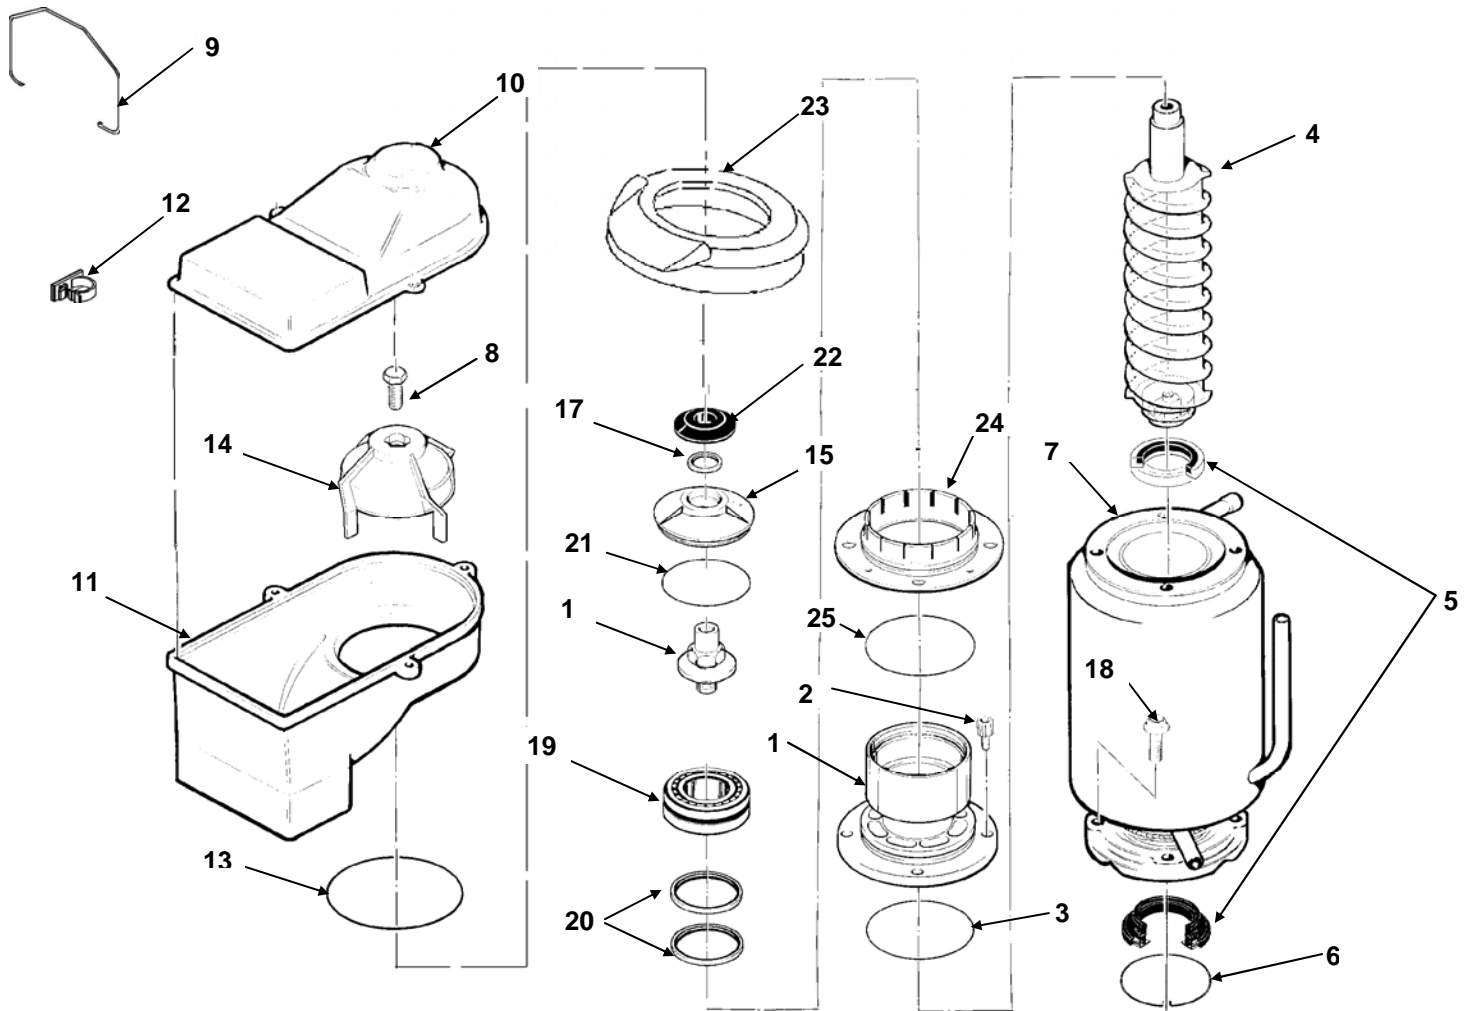

Item No.	Model Number					Description
	MF10500AS	MF1805AS	MF1800AS	MF11255AS	MF11256AS	
1	1011382-01	1011382-01	1011382-01	1011382-01	1011382-01	Breaker
2	1011382-02	1011382-02	1011382-02	1011382-02	1011382-02	Socket Head Screw
3	1011380-81	1011380-81	1011380-81	1011380-81	1011380-81	O-Ring
4	1011380-225	1011380-225	1011380-225	1011380-226	1011380-226	Auger
5	1011380-02	1011380-02	1011380-02	1011380-02	1011380-02	Water Seal
6	1011380-168	1011380-168	1011380-168	1011380-168	1011380-168	Ring, Water Seal
7	1011380-185	1011380-185	1011380-185	1011380-172	1011380-172	Evaporator (Excludes Interior Components)
8	1011380-38	1011380-38	1011380-38	1011380-38	1011380-38	Hex Cap Screw
9	1011380-203	1011380-203	1011380-203	1011380-203	1011380-203	Bail Clamp
10	1011380-08	1011380-08	1011380-08	1011380-08	1011380-08	Ice Chute Cover
11	1011380-28	1011380-28	1011380-28	1011380-28	1011380-28	Ice Chute Body with Insulation
12	1011380-17	1011380-17	1011380-17	1011380-17	1011380-17	Drain Hose Clip
13	1011380-81	1011380-81	1011380-81	1011380-81	1011380-81	O-Ring
14	1011380-12	1011380-12	1011380-12	1011380-12	1011380-12	Ice Sweep
15	1011380-13	1011380-13	1011380-13	1011380-13	1011380-13	Breaker Cover
16	1011380-46	1011380-46	1011380-46	1011380-46	1011380-46	Auger Stud
17	1011380-11	1011380-11	1011380-11	1011380-11	1011380-11	Lip Seal
18	1011380-37	1011380-37	1011380-37	1011380-37	1011380-37	Cap Screw
19	1011380-202	1011380-202	1011380-202	1011380-202	1011380-202	Bearing
20	1011380-10	1011380-10	1011380-10	1011380-10	1011380-10	Lip Seal
21	1011380-82	1011380-82	1011380-82	1011380-82	1011380-82	O-Ring
22	1011380-86	1011380-86	1011380-86	1011380-86	1011380-86	Water Shed
23	1011380-87	1011380-87	1011380-87	1011380-87	1011380-87	Insulation Collar
24	1011382-01	1011382-01	1011382-01	1011382-01	1011382-01	Slotted collar
25	1011382-04	1011382-04	1011382-04	1011382-04	1011382-04	O-Ring