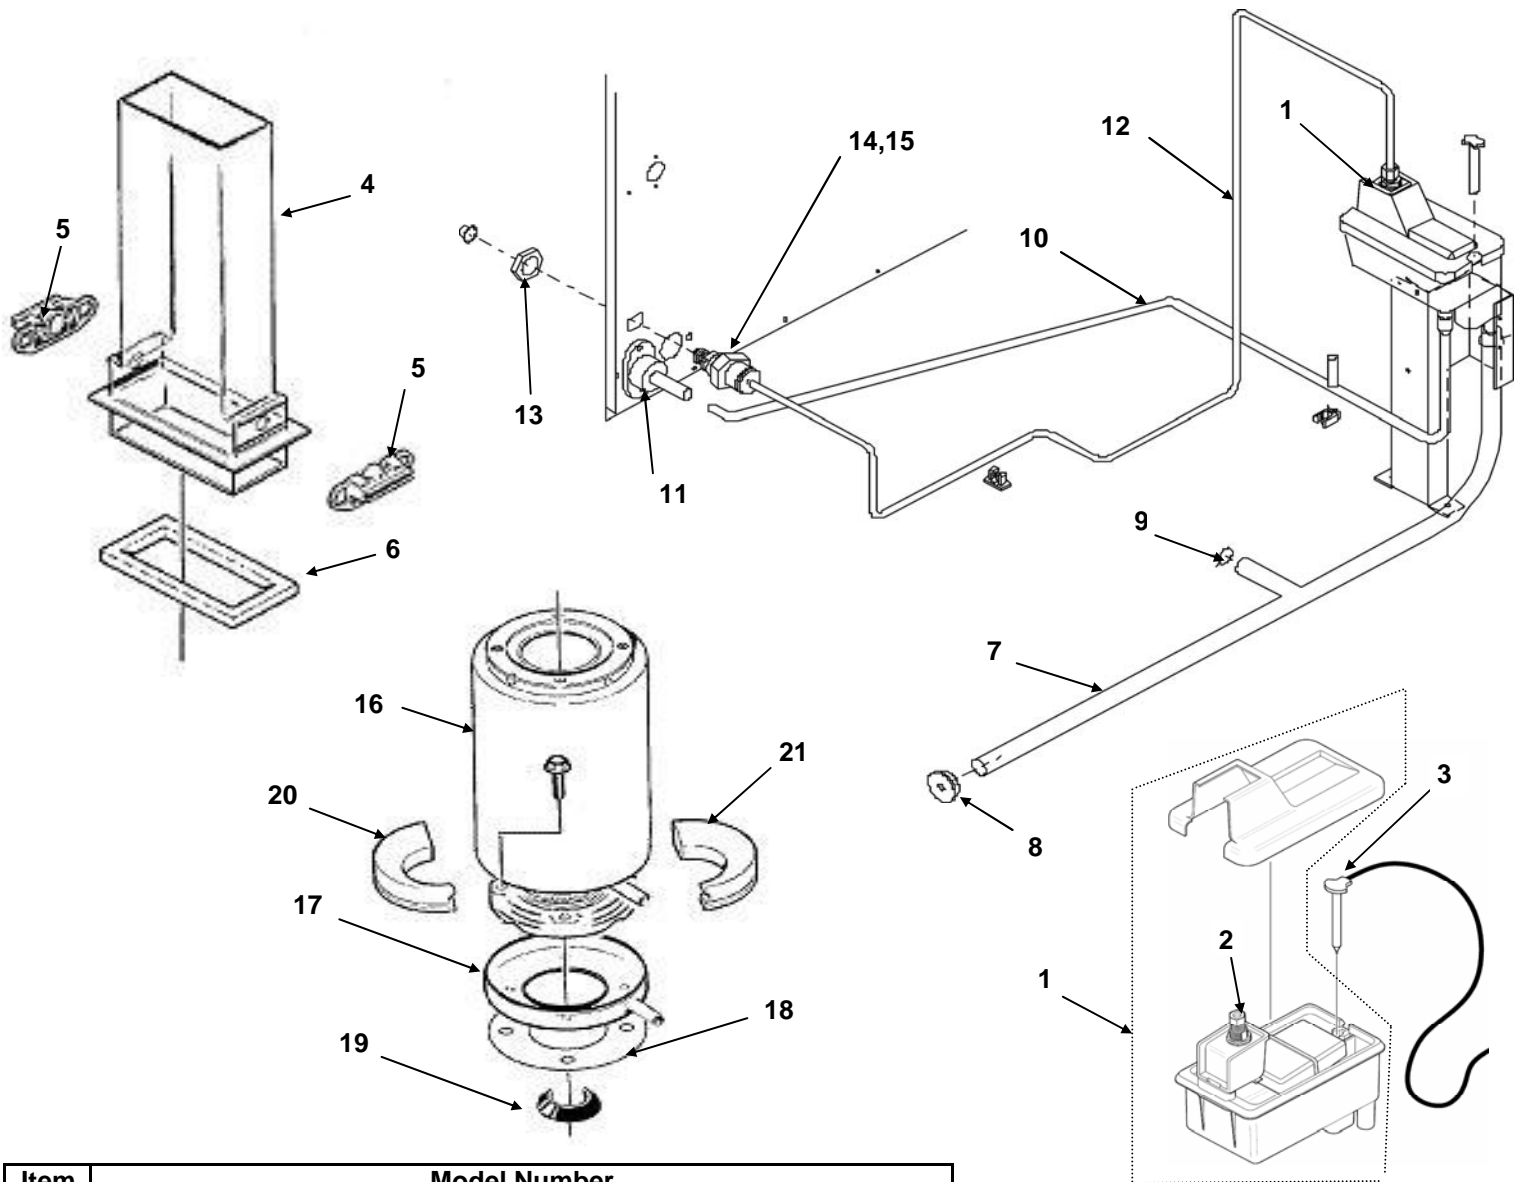

Item No.	Model Number					Description
	MF10500AS	MF10805AS	MF10800AS	MF11255AS	MF11256AS	
1	1011380-15	1011380-15	1011380-15	1011380-15	1011380-15	Float Assembly (Does Not Include Sensor)
2	1011380-16	1011380-16	1011380-16	1011380-16	1011380-16	Float Valve Only
3	1011380-78	1011380-78	1011380-78	1011380-78	1011380-78	Water Level Sensor
4	1011380-06	1011380-06	1011380-06	1011380-07	1011380-07	Ice Chute Lower
5	1011380-223	1011380-223	1011380-223	1011380-223	1011380-223	Bin Controls Assembly (Set of 2)
6	1011380-176	1011380-176	1011380-176	1011380-176	1011380-176	Chute Gasket
7	1011380-220	1011380-220	1011380-220	1011380-220	1011380-220	Evaporator Water Inlet Tube
8	1011380-84	1011380-84	1011380-84	1011380-84	1011380-84	Rubber Cap
9	1011380-03	1011380-03	1011380-03	1011380-03	1011380-03	Hose Clamp
10	1011380-25	1011380-25	1011380-25	1011380-25	1011380-25	Overflow Tube
11	1011380-23	1011380-23	1011380-23	1011380-23	1011380-23	Drain Fitting
12	1011351-71	1011351-71	1011351-71	1011351-71	1011351-71	Inlet Tubing (4 feet required)
13	1011351-31	1011351-31	1011351-31	1011351-31	1011351-31	Pal Nut
14	1011351-74	1011351-74	1011351-74	1011351-74	1011351-74	Water Inlet Fitting
15	1011351-75	1011351-75	1011351-75	1011351-75	1011351-75	Male Connector
16	1011382-09	1011382-09	1011382-09	1011380-172	1011380-172	Evaporator
17	1011380-27	1011380-27	1011380-27	1011380-27	1011380-27	Drip Pan
18	1011380-83	1011380-83	1011380-83	1011380-83	1011380-83	Drip Pan Gasket
19	1011380-85	1011380-85	1011380-85	1011380-85	1011380-85	Water Shed
20	1011380-178	1011380-178	1011380-178	1011380-178	1011380-178	Insulation Collar
21	1011380-179	1011380-179	1011380-179	1011380-179	1011380-179	Insulation Collar