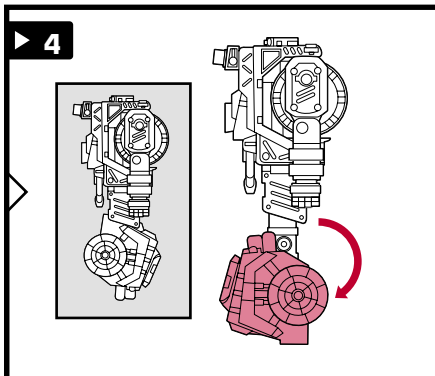

Reverse order of
instructions to
convert back into
vehicle.

Reprends les
étapes dans
l'ordre inverse
pour changer en
véhicule.

Invierte el orden
de los pasos para
reconvertirlo en
vehículo.

**ATTACK MODE
MODE ATTAQUE MODO DE ATAQUE**

Weapons can be attached to figure in different ways.
Tu peux fixer les armes à la figurine de différentes façons.
Puedes unir las armas a la figura de diferentes maneras.