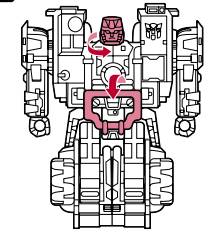

CHANGING TO ROBOT • POUR CHANGER EN ROBOT • PARA CAMBIAR EN ROBOT

Attach Energon chip!
Fixe la puce d'énergón.
Une el chip de energón.

Combine clear red parts
to create an ultimate
Energón weapon!
Relie les pièces transpa-
rentes rouges pour
créer l'arme suprême à
l'énergón!
¡Combina las piezas trans-
parentes de color rojo
para crear una potente
arma de energón!

▶ 2

▶ 3

Reverse order of
instructions to
convert back into
vehicle.

Reprends les
étapes dans
l'ordre inverse
pour changer en
véhicule.

Invierte el orden
de los pasos para
reconvertirlo en
vehículo.

**ATTACK MODE
MODE ATTAQUE MODO DE ATAQUE**