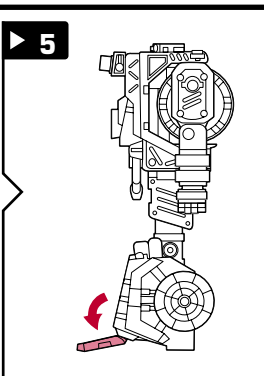

▶ 3

Reverse order of
instructions to
convert back into
vehicle.

Reprends les
étapes dans
l'ordre inverse
pour changer en
véhicule.

Invierte el orden
de los pasos para
reconvertirlo en
vehículo.

**ATTACK MODE
MODE ATTAQUE MODO DE ATAQUE**

Weapons can be attached to figure in different ways.
Tu peux fixer les armes à la figurine de différentes façons.
Puedes unir las armas a la figura de diferentes maneras.