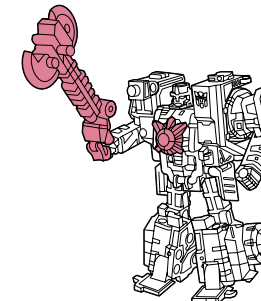

CHANGING TO ROBOT • POUR CHANGER EN ROBOT • PARA CAMBIAR EN ROBOT

Attach Energon chip!
Fixe la puce d'énergón.
Une el chip de energón.

Combine clear red parts
to create an ultimate
Energón weapon!
Relie les pièces transpa-
rentes rouges pour
créer l'arme suprême à
l'énergón!
¡Combina las piezas trans-
parentes de color rojo
para crear una potente
arma de energón!

▶ 2

▶ 3

Reverse order of
instructions to
convert back into
vehicle.

Reprends les
étapes dans
l'ordre inverse
pour changer en
véhicule.

Invierte el orden
de los pasos para
reconvertirlo en
vehículo.

**ATTACK MODE
MODE ATTAQUE MODO DE ATAQUE**

Weapons can be attached to figure in different ways.
Tu peux fixer les armes à la figurine de différentes façons.
Puedes unir las armas a la figura de diferentes maneras.

P/N 6332220000

MISE EN GARDE

RISQUE D'ÉTOUFFEMENT: Petites pièces.
Déconseillé aux enfants de moins de 3 ans.