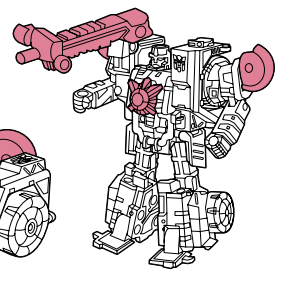

CHANGING TO ROBOT • POUR CHANGER EN ROBOT • PARA CAMBIAR EN ROBOT

Attach Energon chip!
Fixe la puce d'énergón.
Une el chip de energón.

Combine clear red parts
to create an ultimate
Energón weapon!
Relie les pièces transpa-
rentes rouges pour
créer l'arme suprême à
l'énergón!
¡Combina las piezas trans-
parentes de color rojo
para crear una potente
arma de energón!

▶ 2

▶ 3

Reverse order of
instructions to
convert back into
vehicle.

Reprends les
étapes dans
l'ordre inverse
pour changer en
véhicule.

Invierte el orden
de los pasos para
reconvertirlo en
vehículo.

**ATTACK MODE
MODE ATTAQUE MODO DE ATAQUE**

Weapons can be attached to figure in different ways.
Tu peux fixer les armes à la figurine de différentes façons.
Puedes unir las armas a la figura de diferentes maneras.

P/N 6332220000

MISE EN GARDE

RISQUE D'ÉTOUFFEMENT: Petites pièces.
Déconseillé aux enfants de moins de 3 ans.