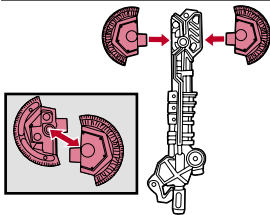

NOTA: Certaines pièces se détacheront sous une trop forte pression; dans un tel cas, il suffit de les réemboîter. La supervision d'un adulte peut être nécessaire pour les plus jeunes enfants.

NOTA: Algunas piezas podrían desprenderse si se aplica demasiada presión. Si ello ocurre, vuelve a unir las. Requiere la supervisión de un adulto con niños más pequeños.

CHANGING TO ROBOT • POUR CHANGER EN ROBOT • PARA CAMBIAR EN ROBOT

Attach Energon chip!
Fixe la puce d'énergón.
Une el chip de energón.

Combine clear red parts
to create an ultimate
Energón weapon!
Relie les pièces transpa-
rentes rouges pour
créer l'arme suprême à
l'énergón!
¡Combina las piezas trans-
parentes de color rojo
para crear una potente
arma de energón!