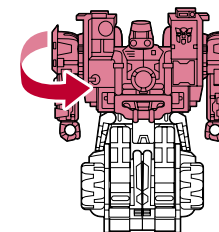

CHANGING TO ROBOT • POUR CHANGER EN ROBOT • PARA CAMBIAR EN ROBOT

Attach Energon chip!
Fixe la puce d'énergón.
Une el chip de energón.

Combine clear red parts
to create an ultimate
Energón weapon!
Relie les pièces transpa-
rentes rouges pour
créer l'arme suprême à
l'énergón!
¡Combina las piezas trans-
parentes de color rojo
para crear una potente
arma de energón!

▶ 2

▶ 3

Reverse order of
instructions to
convert back into
vehicle.

Reprends les
étapes dans
l'ordre inverse
pour changer en
véhicule.

Invierte el orden
de los pasos para
reconvertirlo en
vehículo.

**ATTACK MODE
MODE ATTAQUE MODO DE ATAQUE**