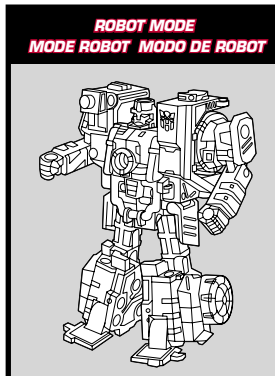

CHANGING TO ROBOT • POUR CHANGER EN ROBOT • PARA CAMBIAR EN ROBOT

Attach Energon chip!
Fixe la puce d'énergón.
Une el chip de energón.

Combine clear red parts
to create an ultimate
Energón weapon!
Relie les pièces transpa-
rentes rouges pour
créer l'arme suprême à
l'énergón!
¡Combina las piezas trans-
parentes de color rojo
para crear una potente
arma de energón!

▶ 2

▶ 3

Reverse order of
instructions to
convert back into
vehicle.

Reprends les
étapes dans
l'ordre inverse
pour changer en
véhicule.

Invierte el orden
de los pasos para
reconvertirlo en
vehículo.

**ATTACK MODE
MODE ATTAQUE MODO DE ATAQUE**