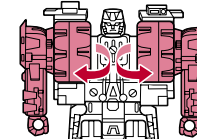

NOTA: Certaines pièces se détacheront sous une trop forte pression; dans un tel cas, il suffit de les réemboîter. La supervision d'un adulte peut être nécessaire pour les plus jeunes enfants.

NOTA: Algunas piezas podrían desprenderse si se aplica demasiada presión. Si ello ocurre, vuelve a unir las. Requiere la supervisión de un adulto con niños más pequeños.

CHANGING TO ROBOT • POUR CHANGER EN ROBOT • PARA CAMBIAR EN ROBOT

Attach Energon chip!
Fixe la puce d'énergón.
Une el chip de energón.

Combine clear red parts
to create an ultimate
Energón weapon!
Relie les pièces transpa-
rentes rouges pour
créer l'arme suprême à
l'énergón!
¡Combina las piezas trans-
parentes de color rojo
para crear una potente
arma de energón!