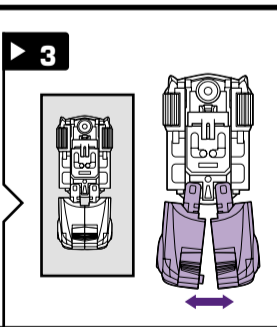

Reverse order of instructions to convert back into vehicles.
Reprends les étapes dans l'ordre inverse pour retransformer en véhicules.
Invierte el orden de los pasos para reconvertirlos en vehículos.