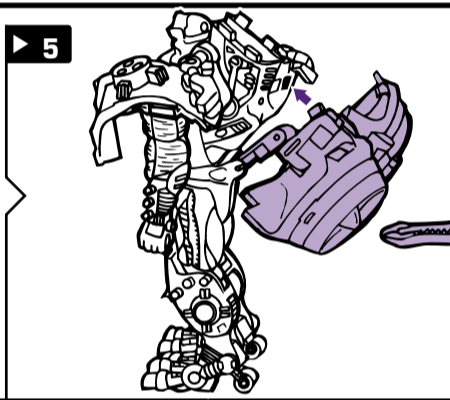

NOTA: Certaines pièces se détacheront sous une trop forte pression; dans un tel cas, il suffit de les réemboîter. La supervision d'un adulte peut être nécessaire pour les plus jeunes enfants.

NOTA: Algunas piezas podrían desprenderse si se aplica demasiada presión. Si ello ocurre, vuelve a unirlos. Requiere la supervisión de un adulto con niños más pequeños.

PREDACON™

with **SIDE BURN®** and **SKID-Z®**
MINI-CON™ figures

avec les figurines **MINIMODUS**
SIDE BURN et **SKID-Z**

con las figuras **MINIMODUS SIDE BURN** y **SKID-Z**

AGE: **5+**
EDAD: **5+**
80790/80703 Asst.

transformers.com

P/N 627377000

CHANGING TO ROBOT • POUR CHANGER EN ROBOT • PARA CAMBIAR EN ROBOT

Reverse order of instructions to convert back into beast.
Reprends les étapes dans l'ordre inverse pour le changer en bête.
Invierte el orden de los pasos para reconvertirlo en bestia.