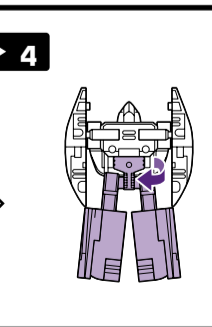

NOTA: Certaines pièces se détacheront sous une trop forte pression; dans un tel cas, il suffit de les réemboîter. La supervision d'un adulte peut être nécessaire pour les plus jeunes enfants.

NOTA: Algunas piezas podrían desprenderse si se aplica demasiada presión. Si ello ocurre, vuelve a unirlos. Requiere la supervisión de un adulto con niños más pequeños.

PREDACON™

with **SIDE BURN®** and **SKID-Z®**
MINI-CON™ figures

avec les figurines **MINIMODUS**
SIDE BURN et **SKID-Z**

con las figuras **MINIMODUS SIDE BURN** y **SKID-Z**

AGE: **5+**
EDAD: **5+**
80790/80703 Asst.

transformers.com

P/N 627377000

CHANGING TO ROBOT • POUR CHANGER EN ROBOT • PARA CAMBIAR EN ROBOT

Reverse order of instructions to convert back into beast.
Reprends les étapes dans l'ordre inverse pour le changer en bête.
Invierte el orden de los pasos para reconvertirlo en bestia.