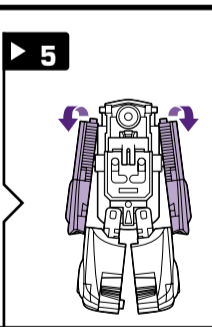

NOTA: Certaines pièces se détacheront sous une trop forte pression; dans un tel cas, il suffit de les réemboîter. La supervision d'un adulte peut être nécessaire pour les plus jeunes enfants.

NOTA: Algunas piezas podrían desprenderse si se aplica demasiada presión. Si ello ocurre, vuelve a unirlos. Requiere la supervisión de un adulto con niños más pequeños.

PREDACON™

with **SIDE BURN®** and **SKID-Z®**
MINI-CON™ figures

avec les figurines **MINIMODUS**
SIDE BURN et **SKID-Z**

con las figuras **MINIMODUS SIDE BURN** y **SKID-Z**

AGE: **5+**
EDAD: **5+**
80790/80703 Asst.

transformers.com

P/N 627377000

CHANGING TO ROBOT • POUR CHANGER EN ROBOT • PARA CAMBIAR EN ROBOT

Reverse order of instructions to convert back into beast.
Reprends les étapes dans l'ordre inverse pour le changer en bête.
Invierte el orden de los pasos para reconvertirlo en bestia.