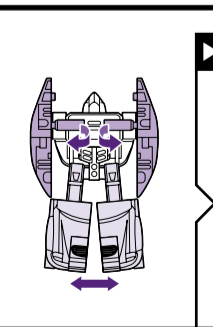

NOTA: Certaines pièces se détacheront sous une trop forte pression; dans un tel cas, il suffit de les réemboîter. La supervision d'un adulte peut être nécessaire pour les plus jeunes enfants.

NOTA: Algunas piezas podrían desprenderse si se aplica demasiada presión. Si ello ocurre, vuelve a unirlos. Requiere la supervisión de un adulto con niños más pequeños.

PREDACON™

with **SIDE BURN®** and **SKID-Z®**
MINI-CON™ figures

avec les figurines **MINIMODUS**
SIDE BURN et **SKID-Z**

con las figuras **MINIMODUS SIDE BURN** y **SKID-Z**

AGE: **5+**
EDAD: **5+**
80790/80703 Asst.

transformers.com

P/N 627377000

CHANGING TO ROBOT • POUR CHANGER EN ROBOT • PARA CAMBIAR EN ROBOT

Reverse order of instructions to convert back into beast.
Reprends les étapes dans l'ordre inverse pour le changer en bête.
Invierte el orden de los pasos para reconvertirlo en bestia.