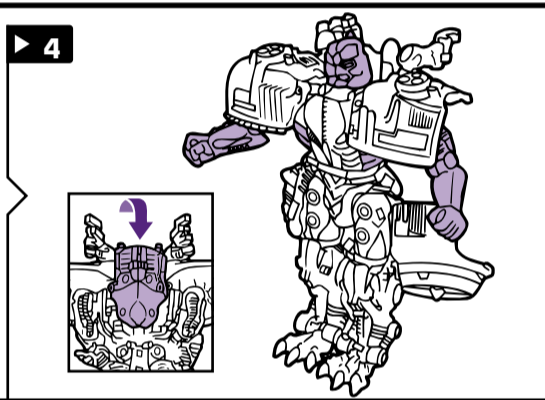

CHANGING TO ROBOT • POUR CHANGER EN ROBOT • PARA CAMBIAR EN ROBOT

Reverse order of instructions to convert back into beast.
Reprends les étapes dans l'ordre inverse pour le changer en bête.
Invierte el orden de los pasos para reconvertirlo en bestia.