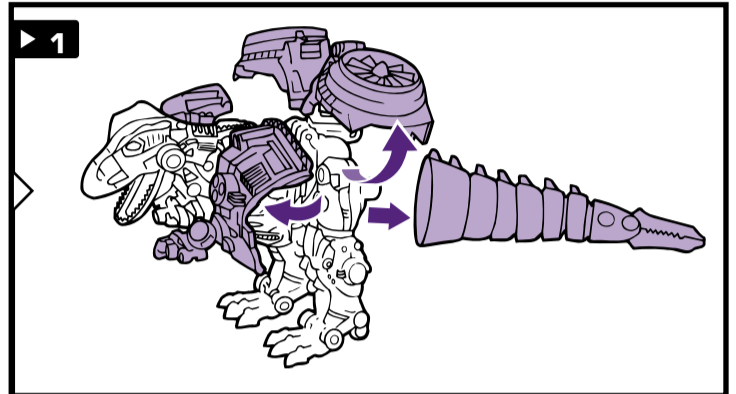

NOTA: Certaines pièces se détacheront sous une trop forte pression; dans un tel cas, il suffit de les réemboîter. La supervision d'un adulte peut être nécessaire pour les plus jeunes enfants.

NOTA: Algunas piezas podrían desprenderse si se aplica demasiada presión. Si ello ocurre, vuelve a unirlos. Requiere la supervisión de un adulto con niños más pequeños.

PREDACON™

with **SIDE BURN®** and **SKID-Z®**
MINI-CON™ figures

avec les figurines **MINIMODUS**
SIDE BURN et **SKID-Z**

con las figuras **MINIMODUS SIDE BURN** y **SKID-Z**

AGE: **5+**
EDAD: **5+**
80790/80703 Asst.

transformers.com

P/N 627377000

CHANGING TO ROBOT • POUR CHANGER EN ROBOT • PARA CAMBIAR EN ROBOT

Reverse order of instructions to convert back into beast.
Reprends les étapes dans l'ordre inverse pour le changer en bête.
Invierte el orden de los pasos para reconvertirlo en bestia.