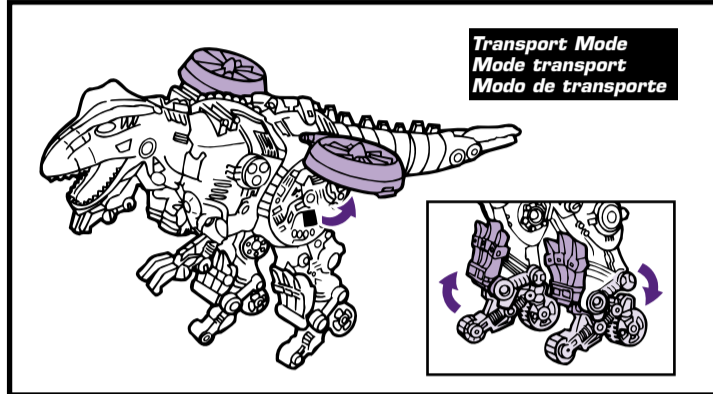

CHANGING TO ROBOT • POUR CHANGER EN ROBOT • PARA CAMBIAR EN ROBOT

Reverse order of instructions to convert back into beast.
Reprends les étapes dans l'ordre inverse pour le changer en bête.
Invierte el orden de los pasos para reconvertirlo en bestia.