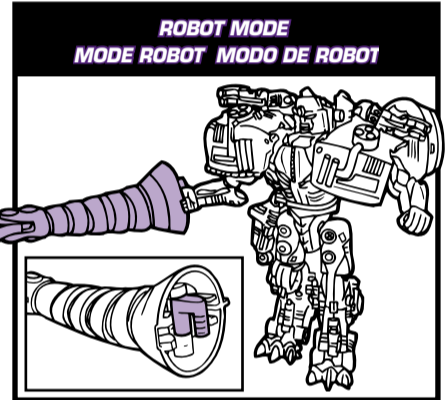

NOTA: Certaines pièces se détacheront sous une trop forte pression; dans un tel cas, il suffit de les réemboîter. La supervision d'un adulte peut être nécessaire pour les plus jeunes enfants.

NOTA: Algunas piezas podrían desprenderse si se aplica demasiada presión. Si ello ocurre, vuelve a unirlos. Requiere la supervisión de un adulto con niños más pequeños.

PREDACON™

with **SIDE BURN®** and **SKID-Z®**
MINI-CON™ figures

avec les figurines **MINIMODUS**
SIDE BURN et **SKID-Z**

con las figuras **MINIMODUS SIDE BURN** y **SKID-Z**

AGE: **5+**
EDAD: **5+**
80790/80703 Asst.

transformers.com

P/N 627377000

CHANGING TO ROBOT • POUR CHANGER EN ROBOT • PARA CAMBIAR EN ROBOT

Reverse order of instructions to convert back into beast.
Reprends les étapes dans l'ordre inverse pour le changer en bête.
Invierte el orden de los pasos para reconvertirlo en bestia.