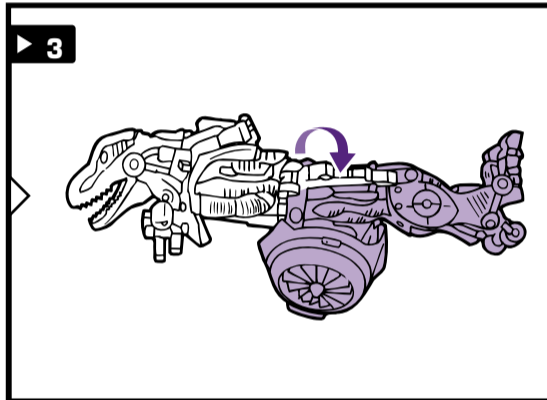

PREDACON™

with **SIDE BURN®** and **SKID-Z®**
MINI-CON™ figures

avec les figurines **MINIMODUS**
SIDE BURN et **SKID-Z**

con las figuras **MINIMODUS SIDE BURN** y **SKID-Z**

AGE: **5+**
EDAD: **5+**
80790/80703 Asst.

transformers.com

P/N 627377000

CHANGING TO ROBOT • POUR CHANGER EN ROBOT • PARA CAMBIAR EN ROBOT

Reverse order of instructions to convert back into beast.
Reprends les étapes dans l'ordre inverse pour le changer en bête.
Invierte el orden de los pasos para reconvertirlo en bestia.